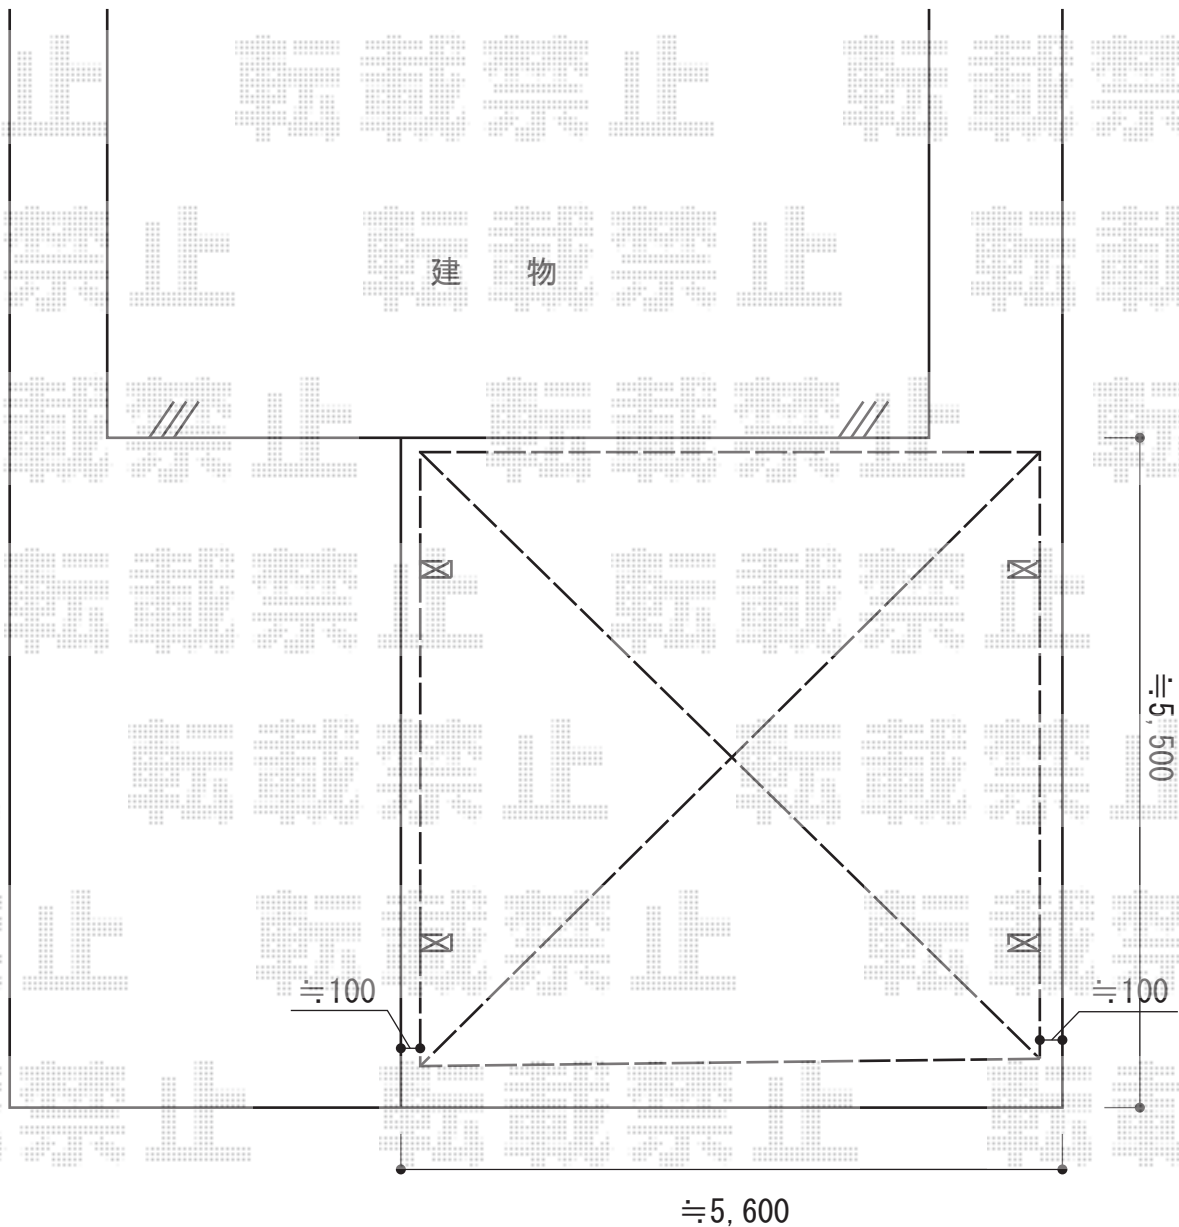

カーポート 施工概略図

Value Select プレシオスポート ワイド 積雪~20cm対応
幅= 5,392mm
奥行= 5,052mm
色 : ノーブルステン
屋根材 : ポリカーボネート (ガラスマット)
柱仕様 : ハイルフ柱仕様 (有効高 約2,250mm)

2015-1-258674

担当者

酒井