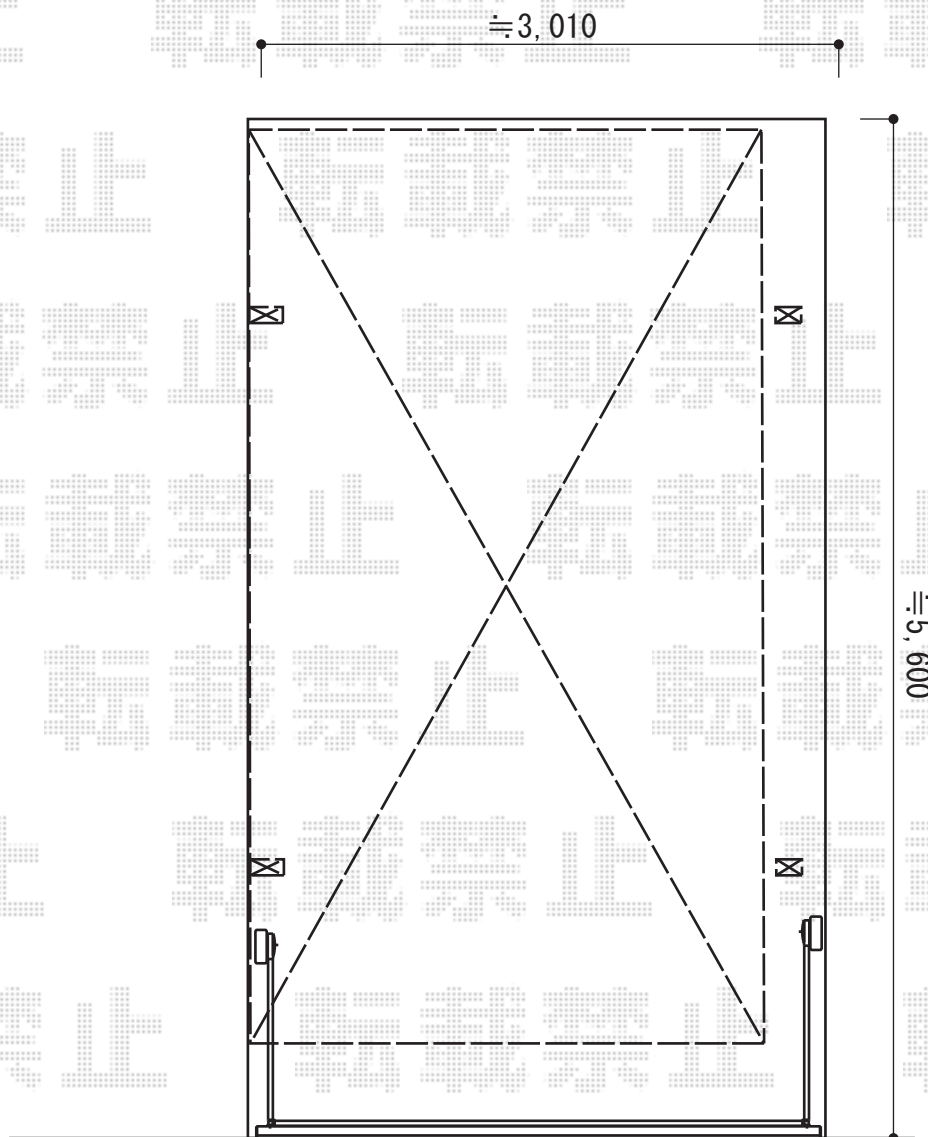

カーポート 施工概略図

YKK AP エフルージュグラン 積雪～20cm対応

幅= 2,725mm

奥行= 5,052mm

色： プラチナステン

屋根材： 熱線遮断ポリカーボネート(クリアマット)

柱仕様： ハイルーフ柱仕様 (有効高 約2,350mm)

YKK AP エフルージュグラン用 着脱式サポート 2本入×1セット

色： プラチナステン

柱仕様： 標準・ハイルーフ柱兼用

2015-1-258675

担当者

酒井