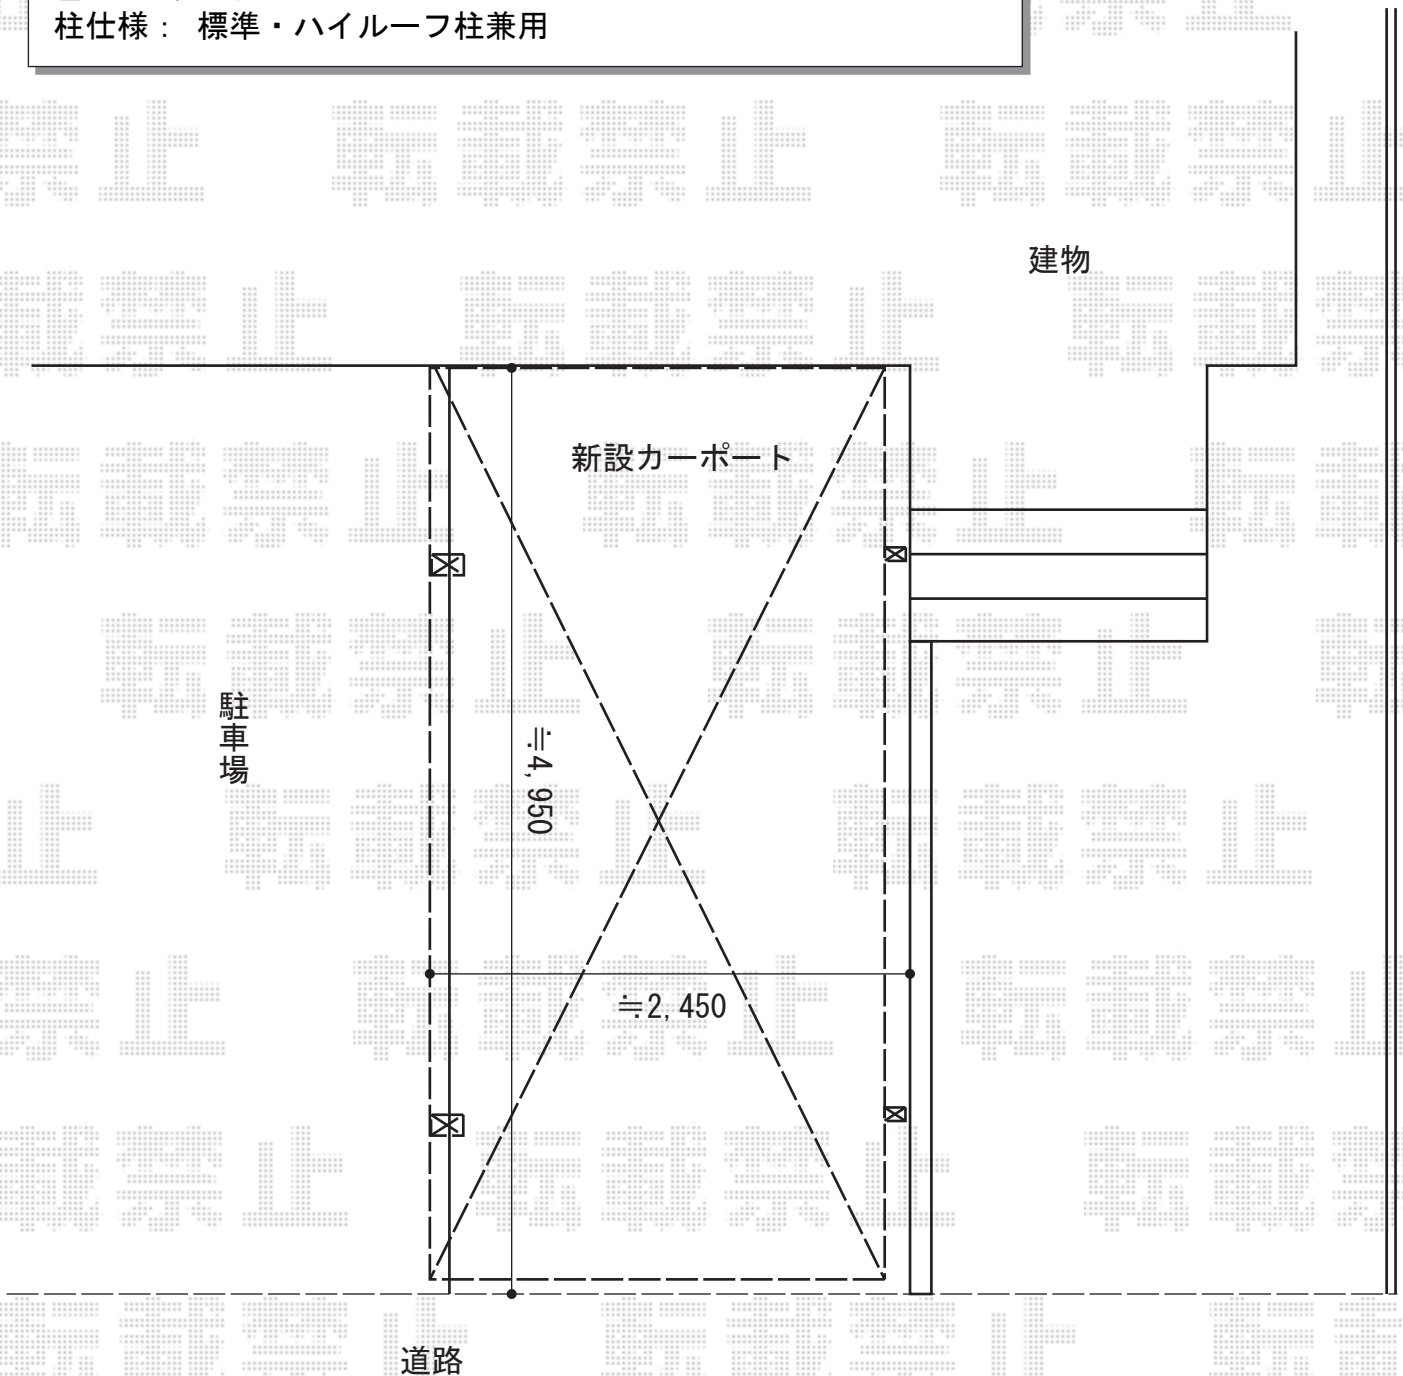

カーポート 施工概略図

YKK AP レイナポートグラン 積雪～20cm対応
幅= 2,400mm
奥行= 5,052mm
色： プラチナステン
屋根材： ポリカーボネート（トーマイマット）
柱仕様： ハイルフ柱仕様（有効高 約2,350mm）

YKK AP レイナポートグラン用 着脱式サポート柱 2本入×1セット
色： プラチナステン
柱仕様： 標準・ハイルフ柱兼用

2015-1-258681

担当者

酒井