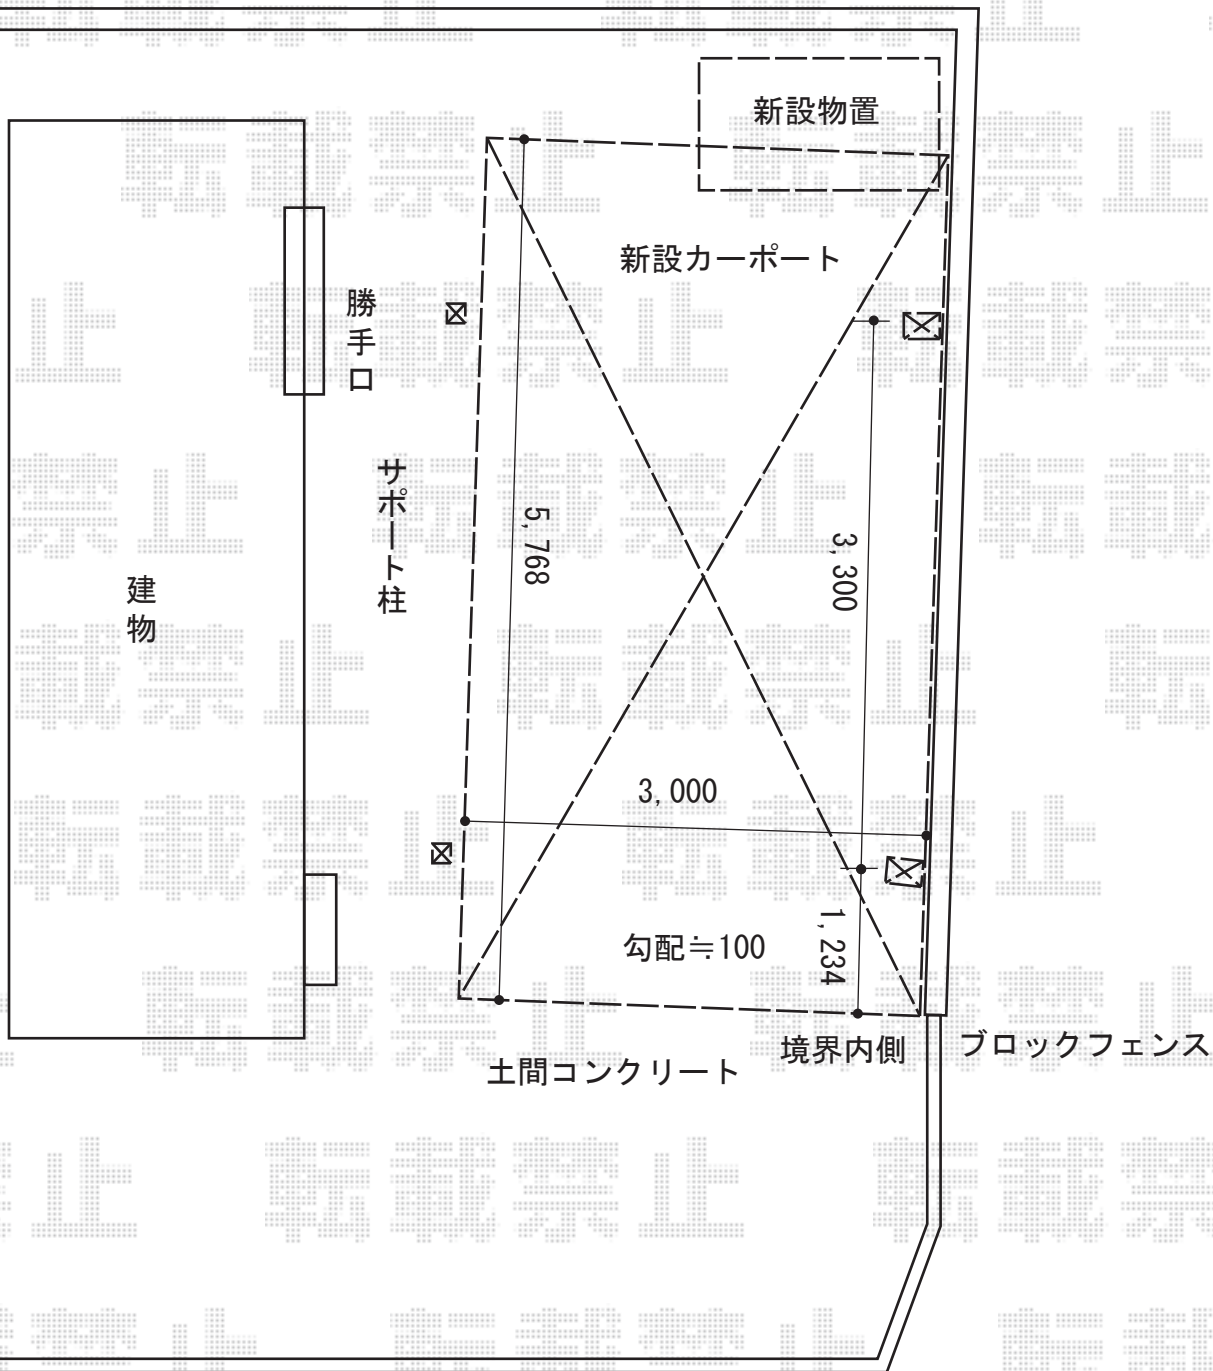

カーポート+物置工事 施工概略図

YKK AP 【A】 レイナポートグラン 積雪~20cm対応
幅= 3,000mm
奥行= 5,768mm
色: プラチナステン
屋根材: 熱線遮断ポリカーボネート(クリアマット)
柱仕様: ハイルーフ柱仕様 (有効高 約2,350mm)

稲葉物置 【B】 シンプリー 一般型 1740×900×1903
間口= 1,740mm
奥行= 900mm
高さ= 1,903mm
色: ファインシルバー
屋根タイプ: 標準型
耐荷重タイプ: 一般型
数量: 1台
棚タイプ: 長もの収納タイプ

YKK AP 【A】 レイナポートグラン 着脱式サポート 標準・ハイルーフ兼用 2本入り×1セット
色: プラチナステン

YKK AP 【A】 レイナポートグラン 屋根ふき材補強部品 1セット
色: カームブラック*1色のみ

★納まりはイメージとなります

2015-1-258751

担当者

邑智