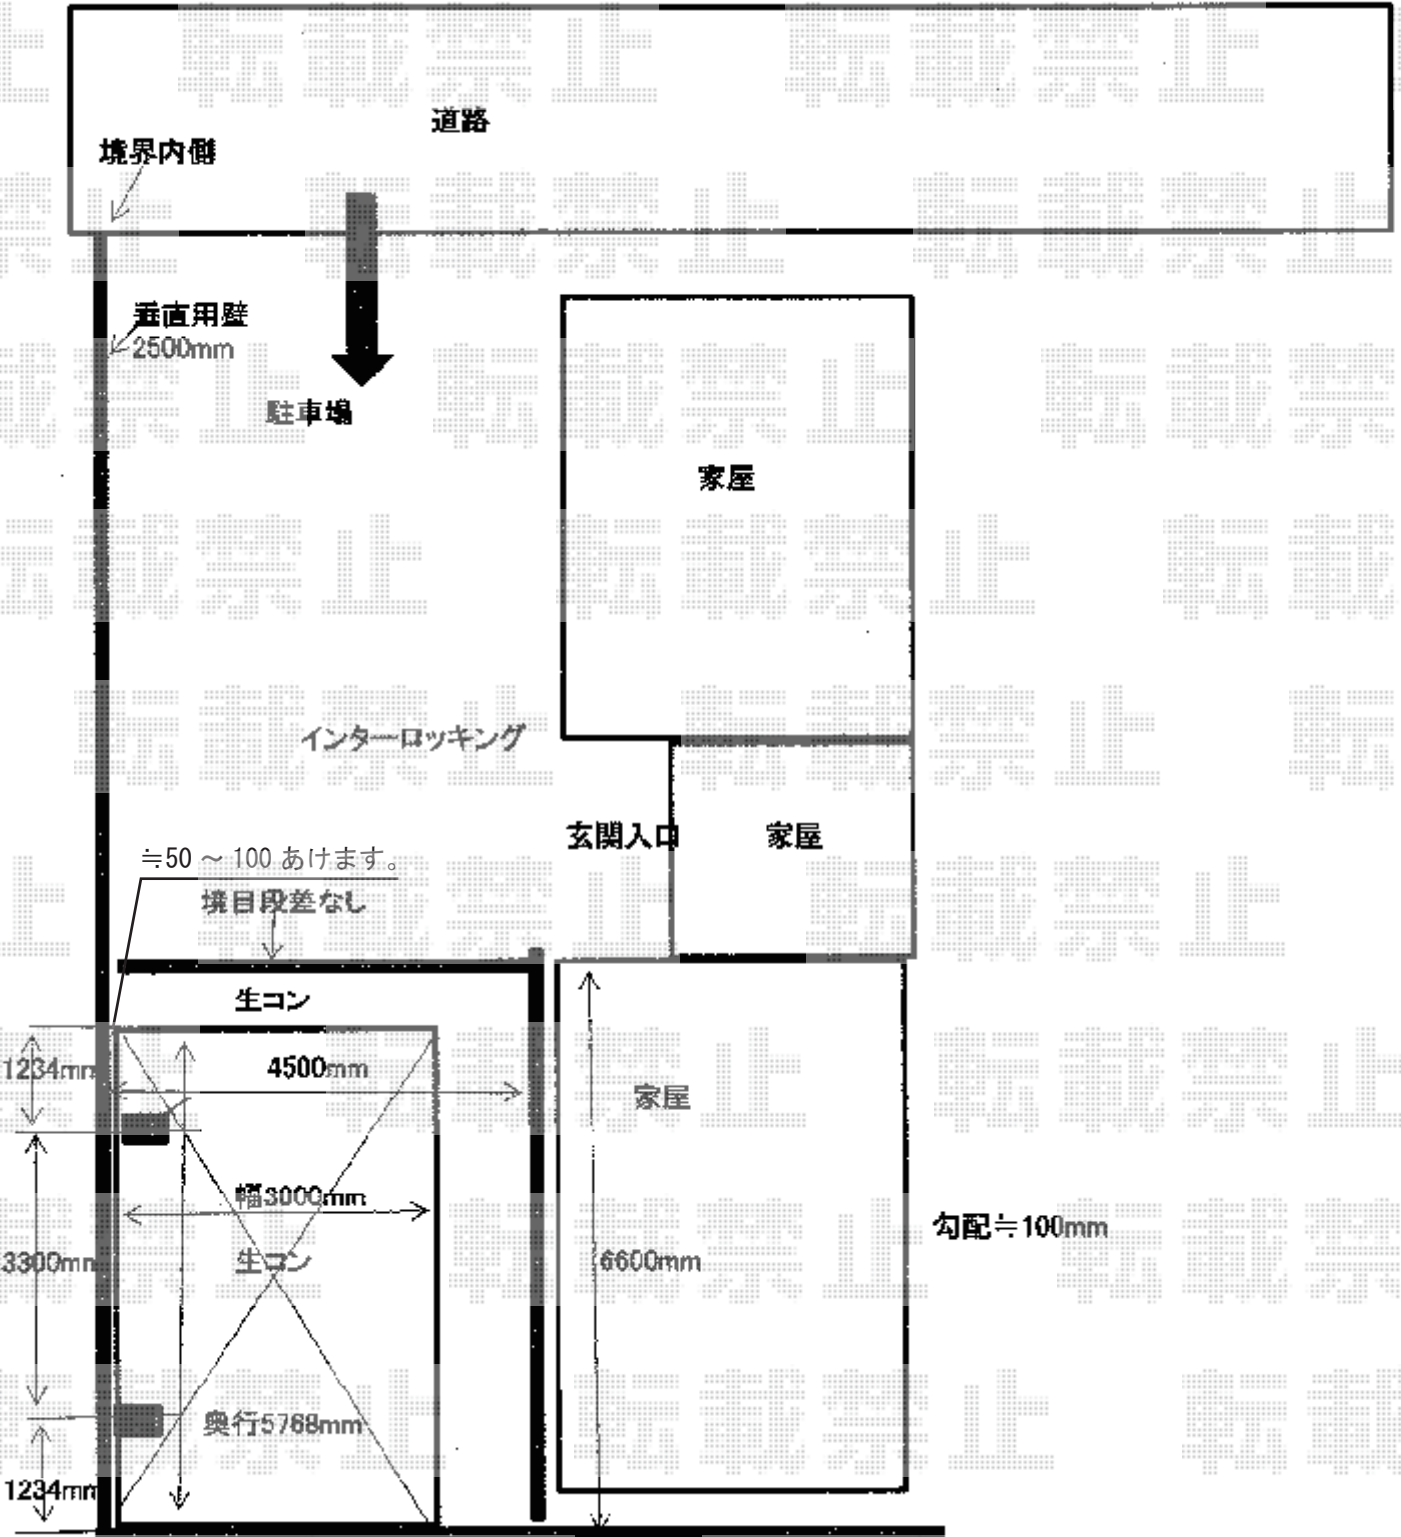

カーポート工事 施工概略図

YKK AP レイナポートグラン 積雪～20cm対応
幅= 3,000mm
奥行= 5,768mm
色： プラチナステン
屋根材： 熱線遮断ポリカーボネート（アースブルーマット調）
柱仕様： ハイルフ柱仕様（有効高 約2,350mm）

2015-1-258768

担当者

邑智