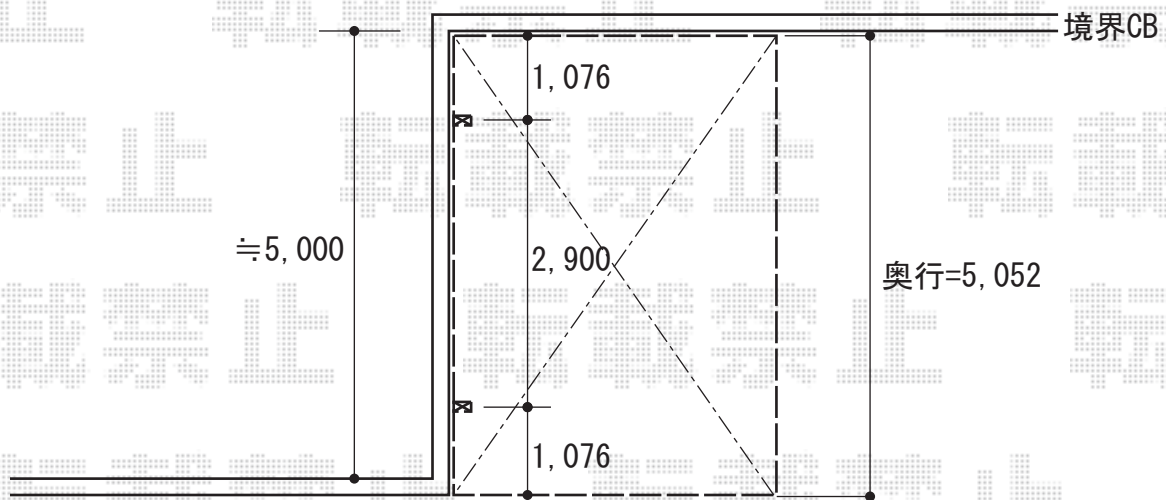

カーポート 施工概略図

YKK AP レイナポートグラン 積雪~20cm対応
幅=2,700mm
奥行=5,052mm
色：プラチナステン
屋根材：熱線遮断ポリカーボネート（クリアマット）
柱仕様：標準柱仕様（有効高 約2,000mm）

2015-1-258771	担当者	松本
---------------	-----	----