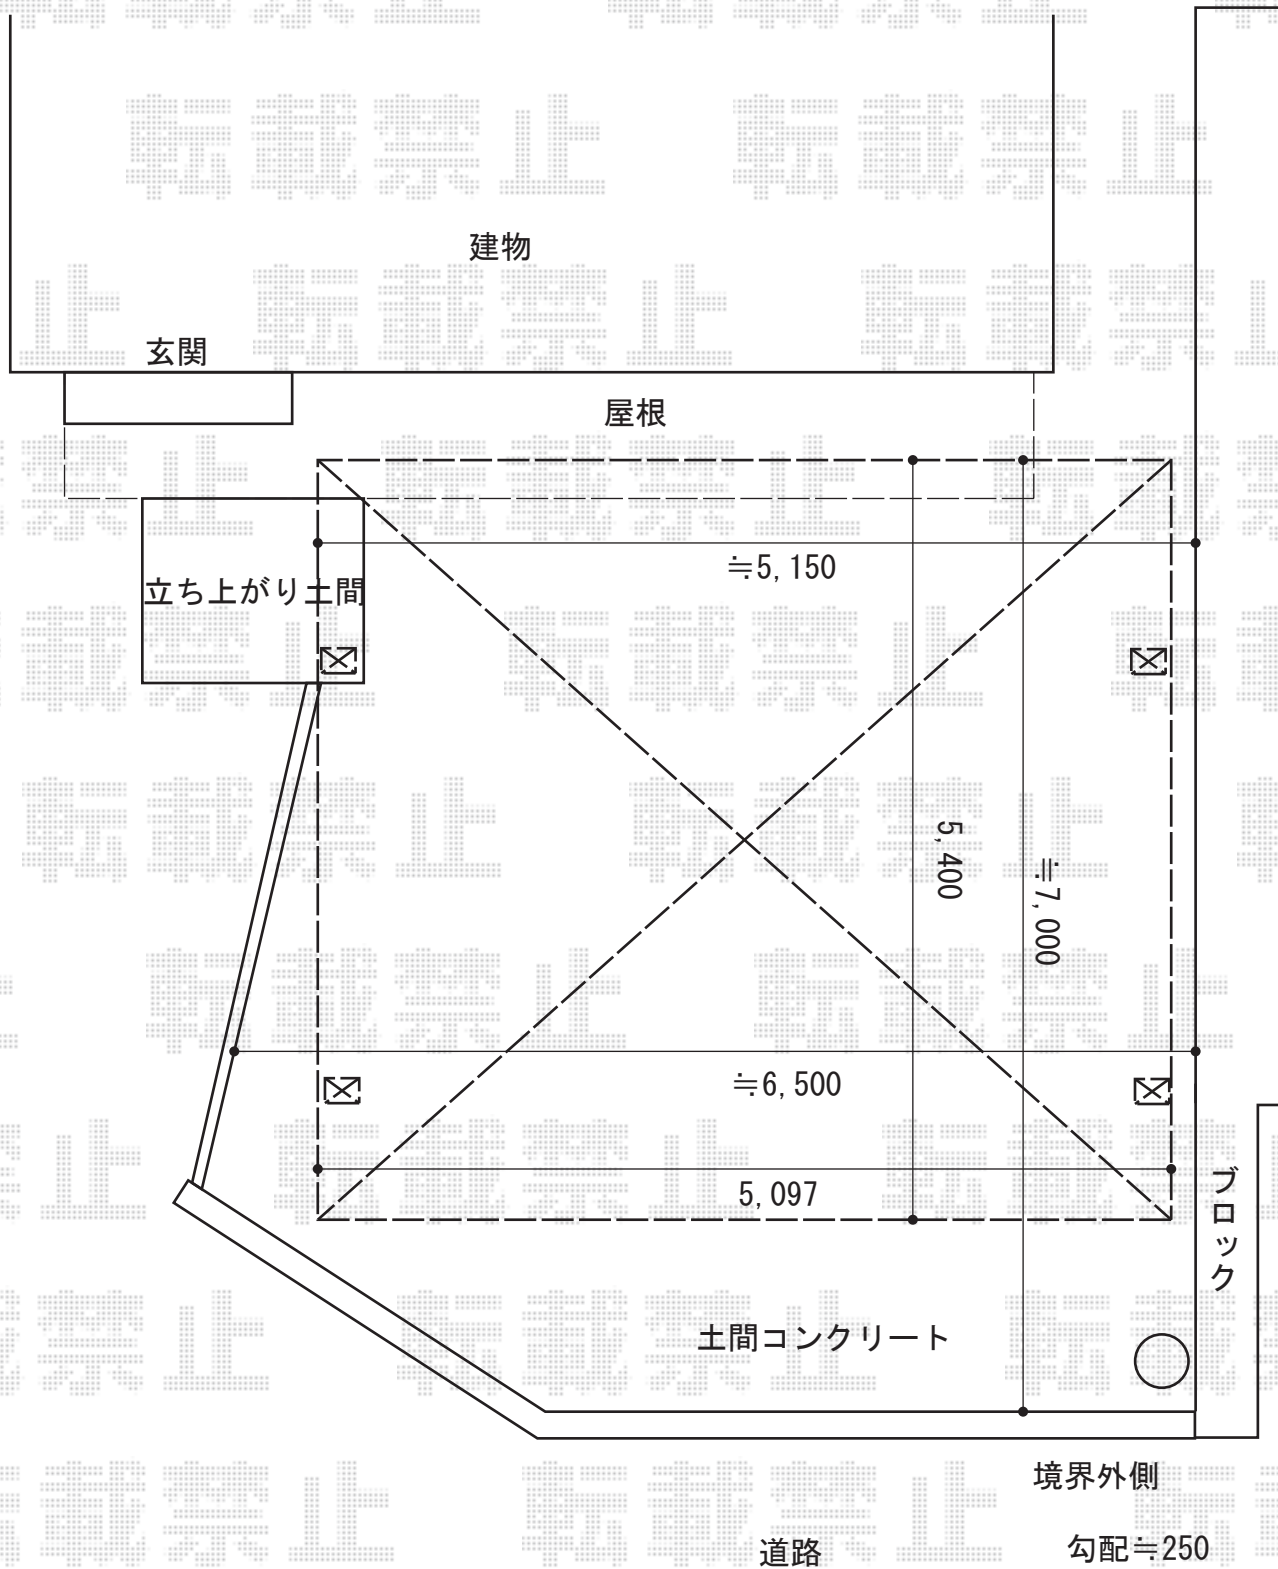

カーポート工事 施工概略図

YKK AP レイナツインポートグラン 積雪~20cm対応
 幅= 5,097mm
 奥行= 5,400mm
 色: プラチナステン
 屋根材: 熱線遮断ポリカーボネート(クリアマット)
 柱仕様: ハイルフ柱仕様(有効高 約2,350mm)

2015-1-258869

担当者

塚田