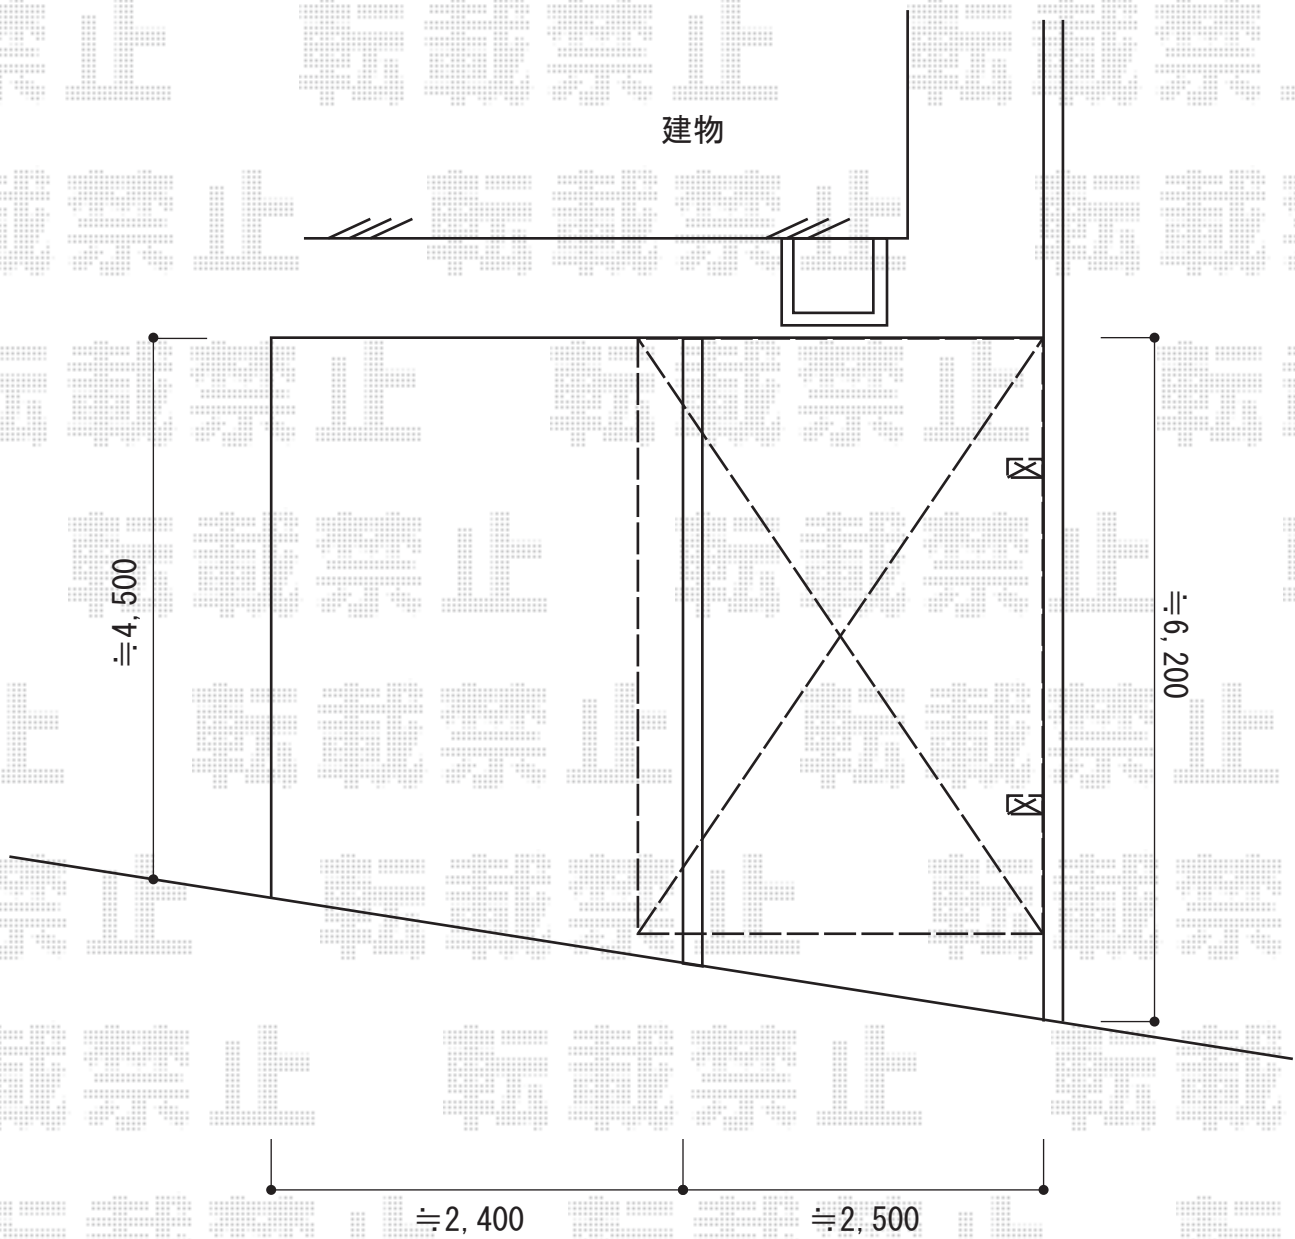

カーポート 施工概略図

YKK AP レイナポートグラン積雪~20cm対応  
幅=2,700mm  
奥行=5,052mm  
色：プラチナステン  
屋根材：熱線遮断ポリカーボネート(クリアマット)  
柱仕様：ハイルーフ柱仕様(有効高 約2,350mm)

2015-1-258876

担当者

邑智