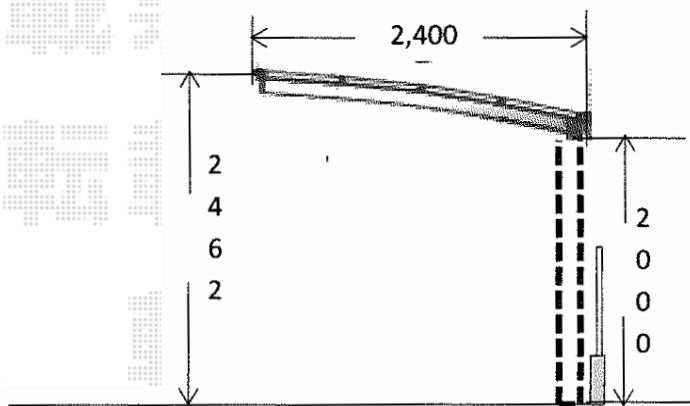

カーポート 施工概略図

YKK AP レイナポートグラン 積雪～20cm対応  
 幅= 2,400mm  
 奥行= 5,052mm  
 色： プラチナステン  
 屋根材： 熱線遮断ポリカーボネート（アースブルーマット調）  
 柱仕様： 標準柱仕様（有効高 約2,000mm）

2015-1-259054

担当者

邑智