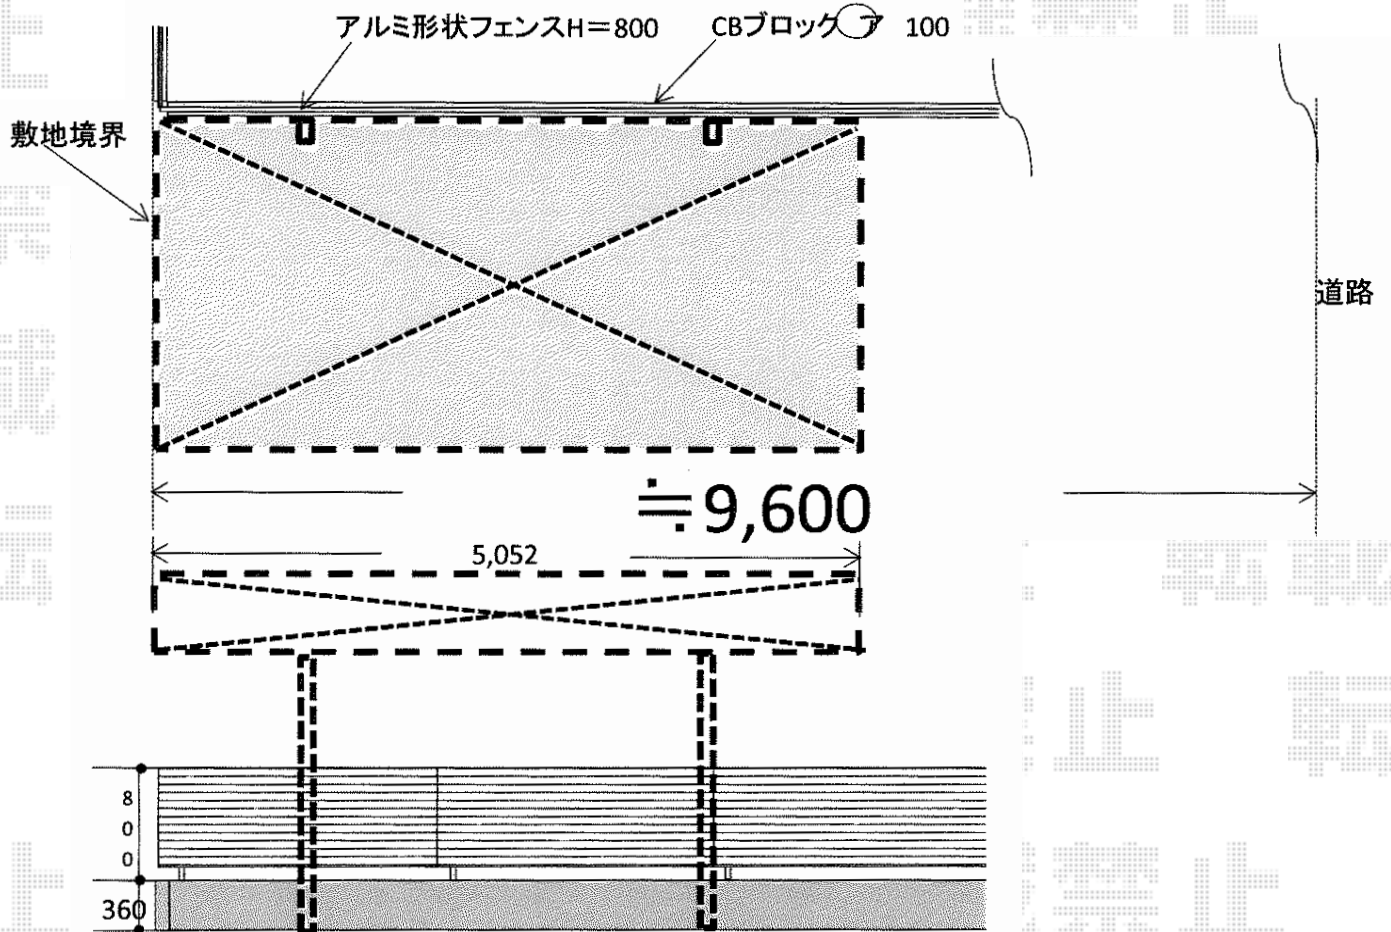

カーポート 施工概略図

YKK AP レイナポートグラン 積雪～20cm対応  
 幅= 2,400mm  
 奥行= 5,052mm  
 色： プラチナステン  
 屋根材： 熱線遮断ポリカーボネート（アースブルーマット調）  
 柱仕様： 標準柱仕様（有効高 約2,000mm）

2015-1-259054

担当者

邑智