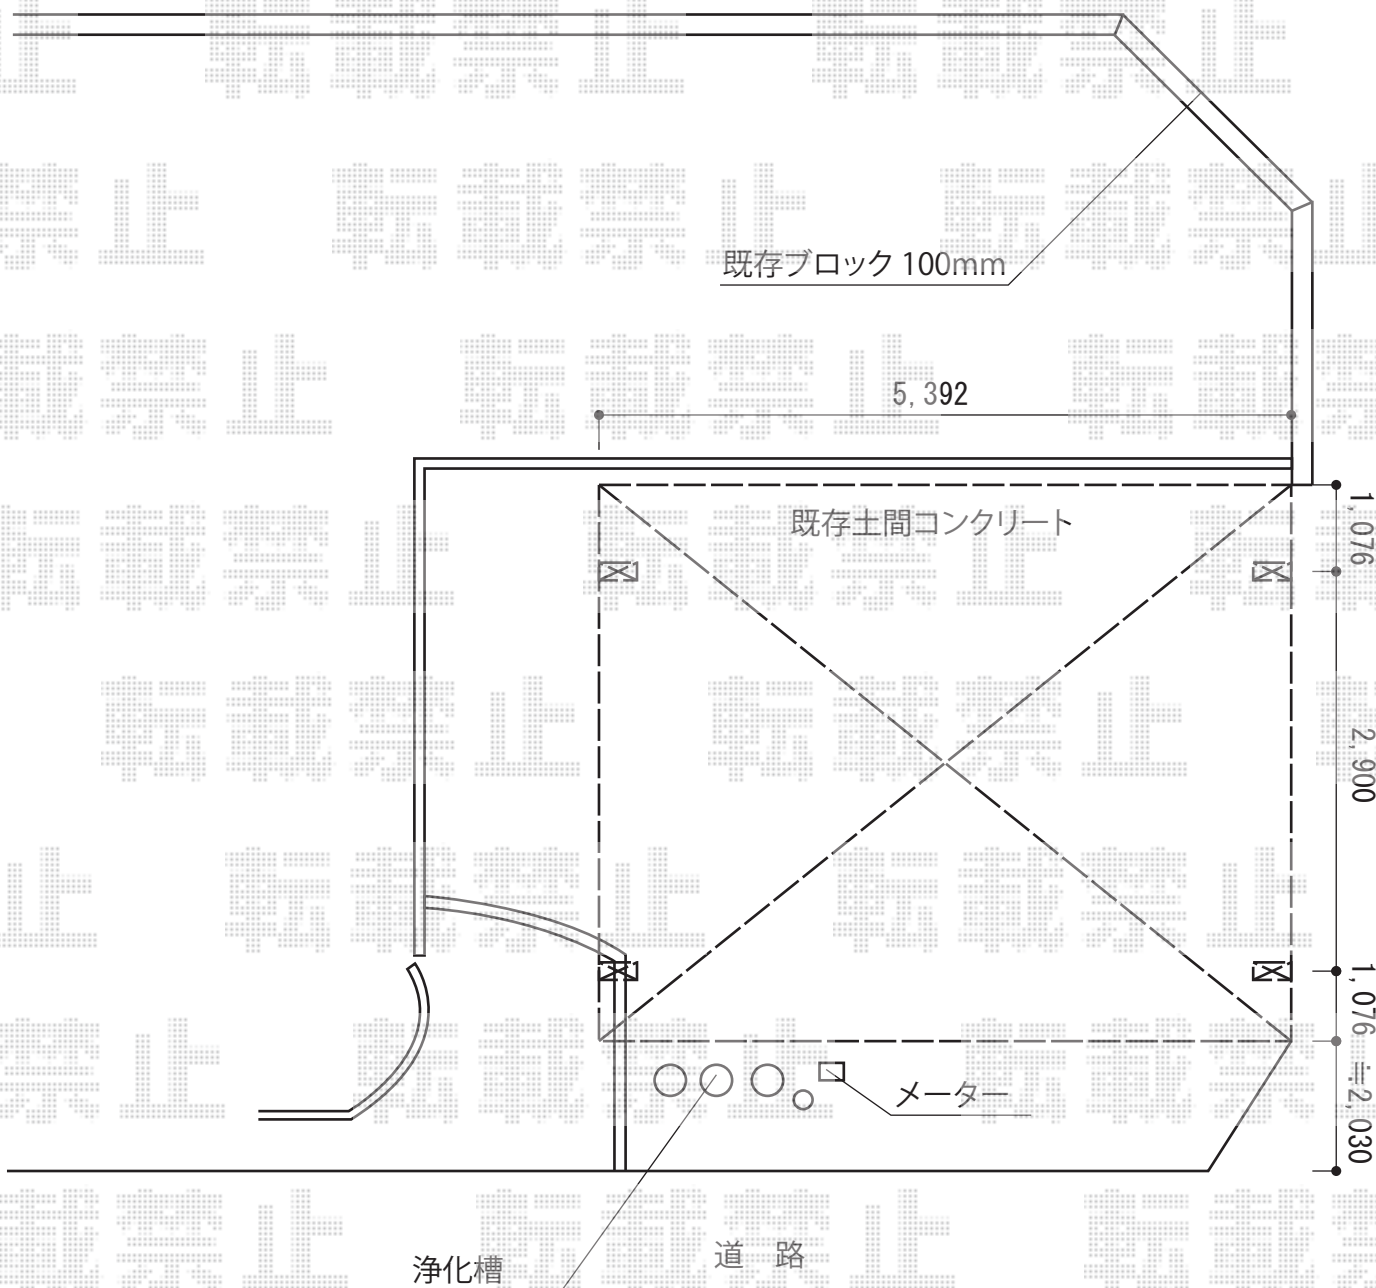

カーポート 施工概略図

YKK AP レイナツインポートグラン 積雪~20cm対応
幅= 5,392mm
奥行= 5,052mm
色 : ホワイト
屋根材 : 熱線遮断ポリカーボネート(クリアマット)
柱仕様 : ハイルフ柱仕様 (有効高 約2,355mm)

YKK AP レイナツインポートグラン用 屋根ふき材補強部品(2セット)
色 : ホワイト

2015-1-259099

担当者

邑智