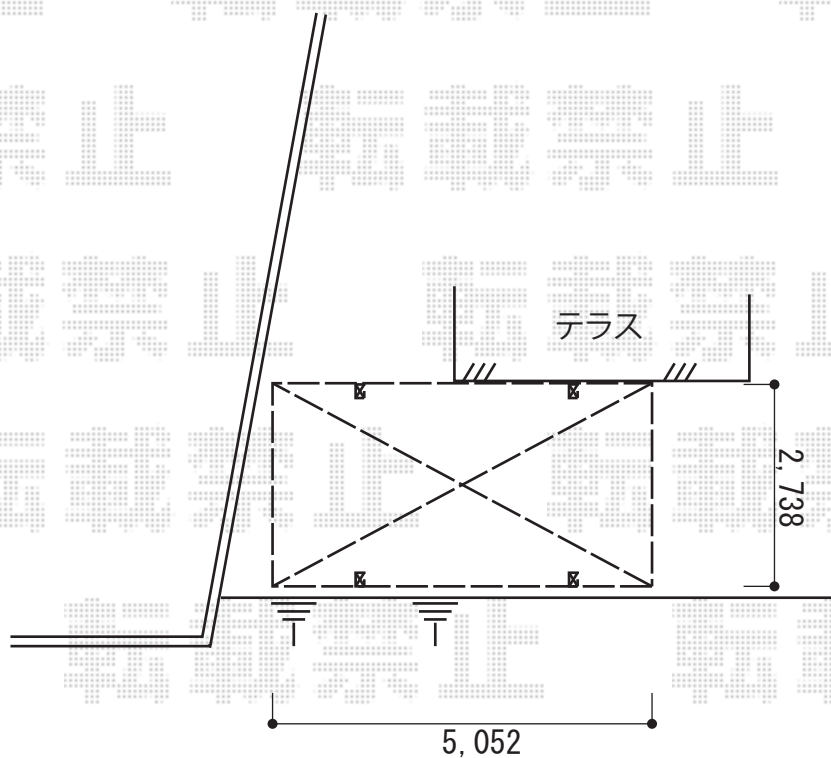

カーポート工事 施工概略図

YKK AP レイナワンポートグラン積雪~20cm対応
幅=2,738mm
奥行=5,052mm
色：カームブラック
屋根材：熱線遮断ポリカーボネート（アースブルーマット調）
柱仕様：標準柱仕様（有効高 約2,000mm）

2015-1-259124

担当者

塚田

エクスショップ

現場状況や作図制限により概略図の内容と多少の違いが生じることがございます。
施工時は、現場優先とさせて頂きたく思いますので、お立会い頂き、最終のご指示のほど、何卒、宜しくお願い致します。
全ての著作権はエクスショップに帰属します。当社とのお取引目的以外の使用・複製・転載は如何なる場合も禁止しております。