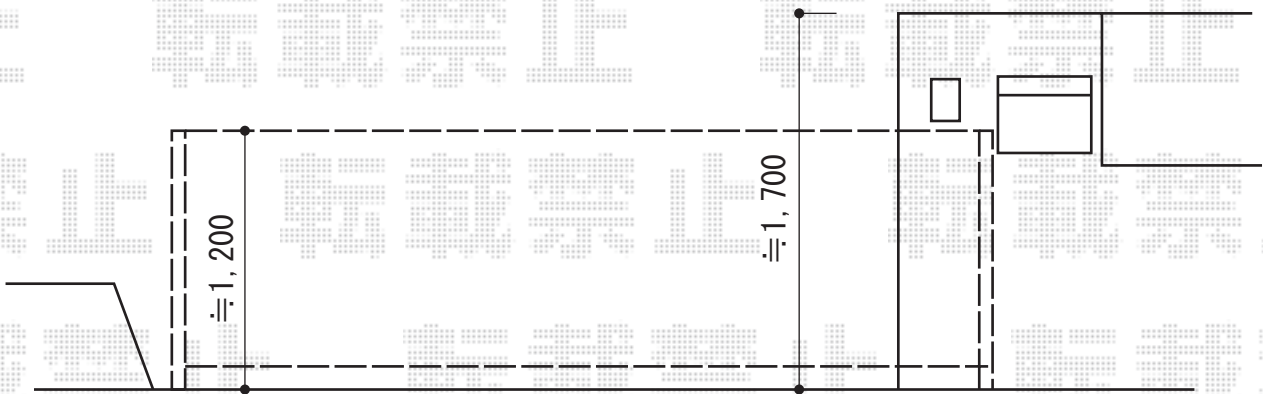

カーゲート工事 施工概略図

三協アルミ 【特注】エアリーナB型 先頭キャスタータイプ 片開き 36S
開口幅 = 3,506mm
全幅 = 3,656mm
たたみ幅 = 697.8mm
高さ = 1,200mm
落とし棒数 : 2本
色 : サンシルバー

2015-1-259138

担当者

松本