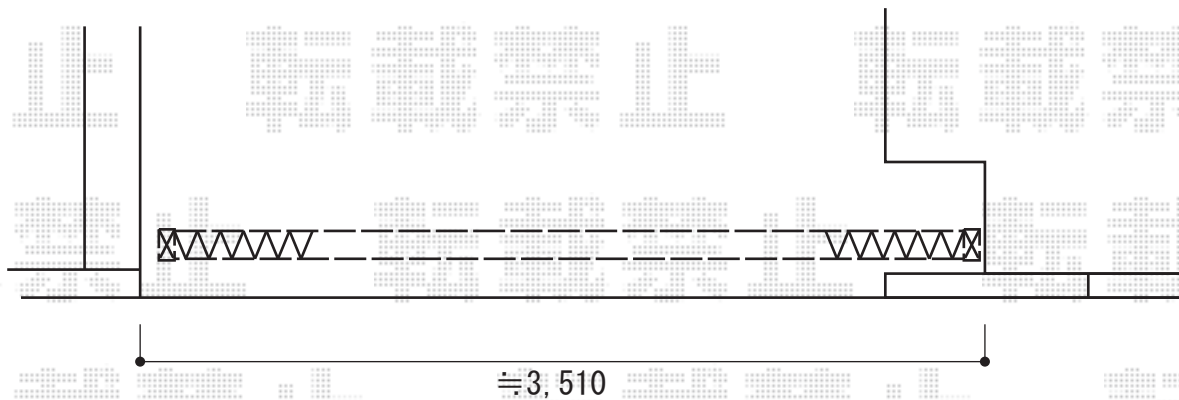

カーゲート工事 施工概略図

三協アルミ 【特注】エアリーナB型 先頭キャスタータイプ 片開き 36S
開口幅 = 3,506mm
全幅 = 3,656mm
たたみ幅 = 697.8mm
高さ = 1,200mm
落とし棒数 : 2本
色 : サンシルバー

2015-1-259138

担当者

松本