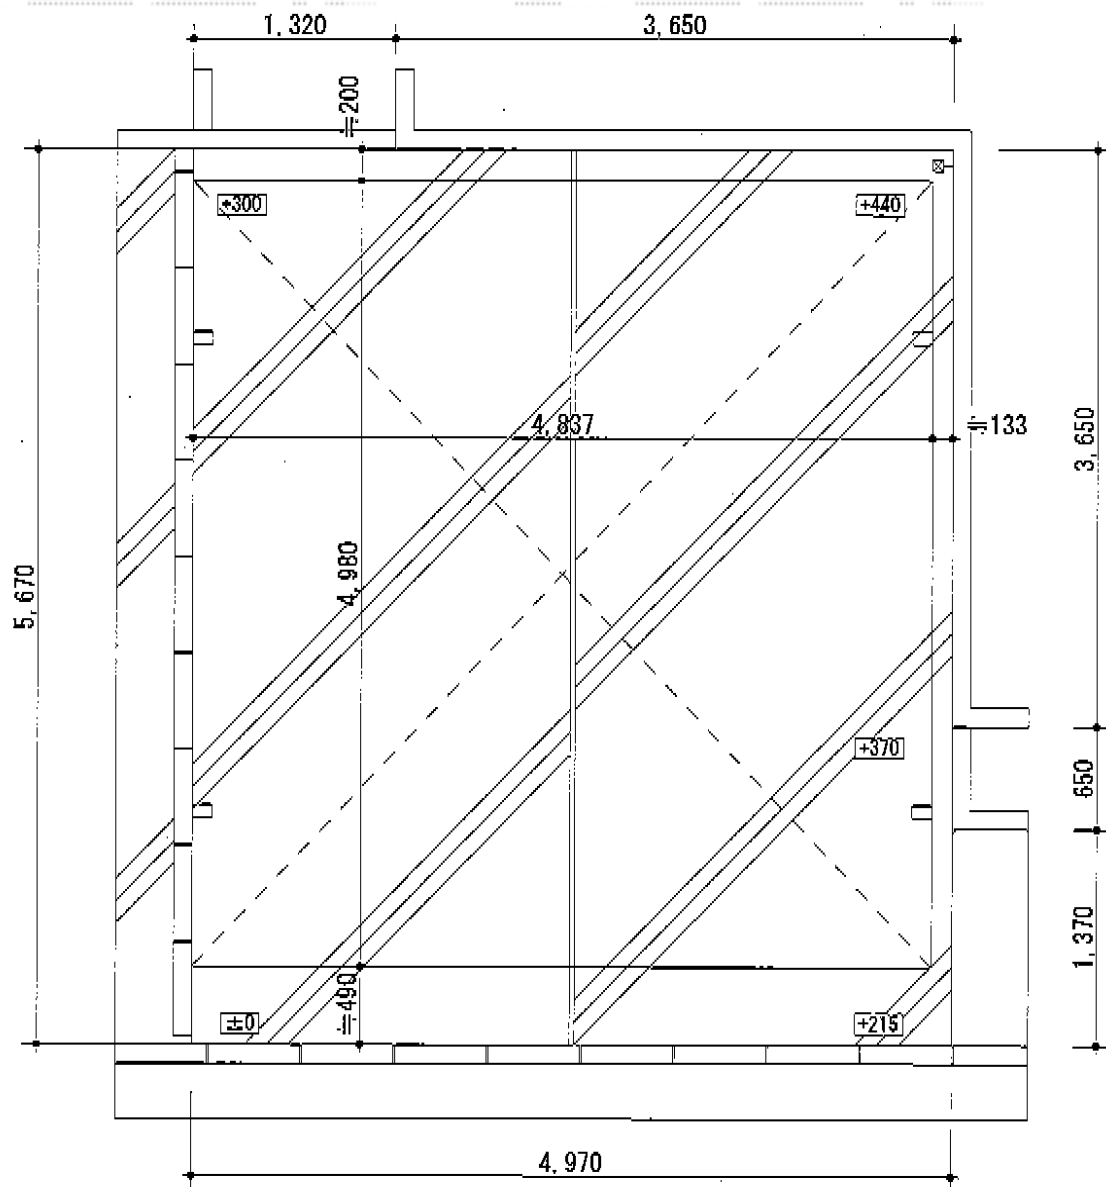

カーポート 施工概略図

トステム カーブポートシグマIII ワイド 積雪~20cm対応
 幅= 4,837mm
 奥行= 4,980mm
 色: ホワイト
 屋根材: 熱線吸収アクアポリカーボネート (ライトブルー)
 柱仕様: ロング柱23仕様 (有効高 約2,300mm)