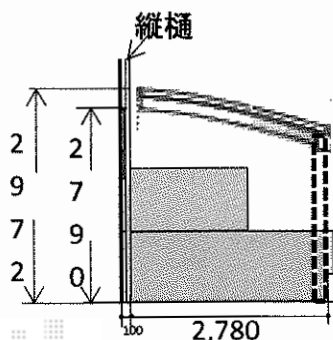

カーポート工事 施工概略図

YKK AP レイナポートグラン 延長 積雪～20cm対応
 幅= 2,700mm
 奥行= 6,484mm
 色： プラチナステン
 屋根材： 熱線遮断ポリカーボネート(クリアマット)
 柱仕様： ハイルフ柱仕様(有効高 約2,350mm)

YKK AP レイナポートグラン 柱カバー(小) 1枚入り×1セット
 色： カームブラック

2015-1-259162

担当者

邑智