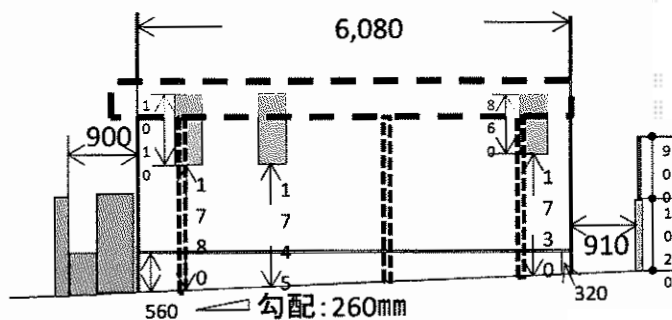

カーポート工事 施工概略図

YKK AP レイナポートグラン 延長 積雪～20cm対応
 幅= 2,700mm
 奥行= 6,484mm
 色： プラチナステン
 屋根材： 熱線遮断ポリカーボネート(クリアマット)
 柱仕様： ハイルフ柱仕様(有効高 約2,350mm)

YKK AP レイナポートグラン 柱カバー(小) 1枚入り×1セット
 色： カームブラック

2015-1-259162

担当者

邑智