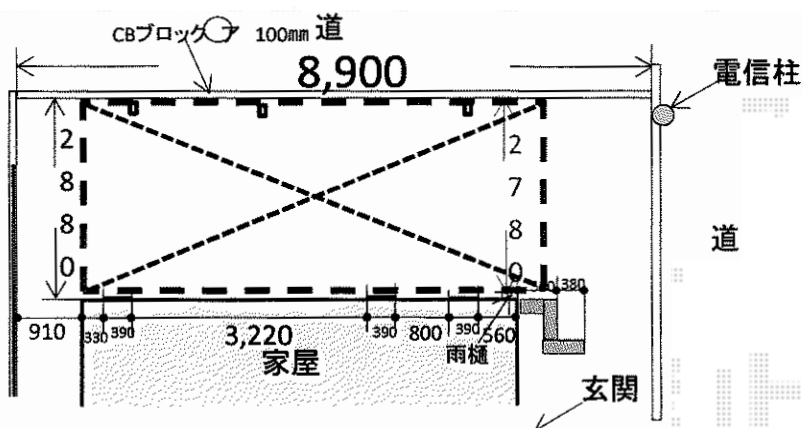

カーポート工事 施工概略図

YKK AP レイナポートグラン 延長 積雪～20cm対応
 幅= 2,700mm
 奥行= 6,484mm
 色： プラチナステン
 屋根材： 熱線遮断ポリカーボネート(クリアマット)
 柱仕様： ハイルフ柱仕様(有効高 約2,350mm)

YKK AP レイナポートグラン 柱カバー(小) 1枚入り×1セット
 色： カームブラック

2015-1-259162

担当者

邑智