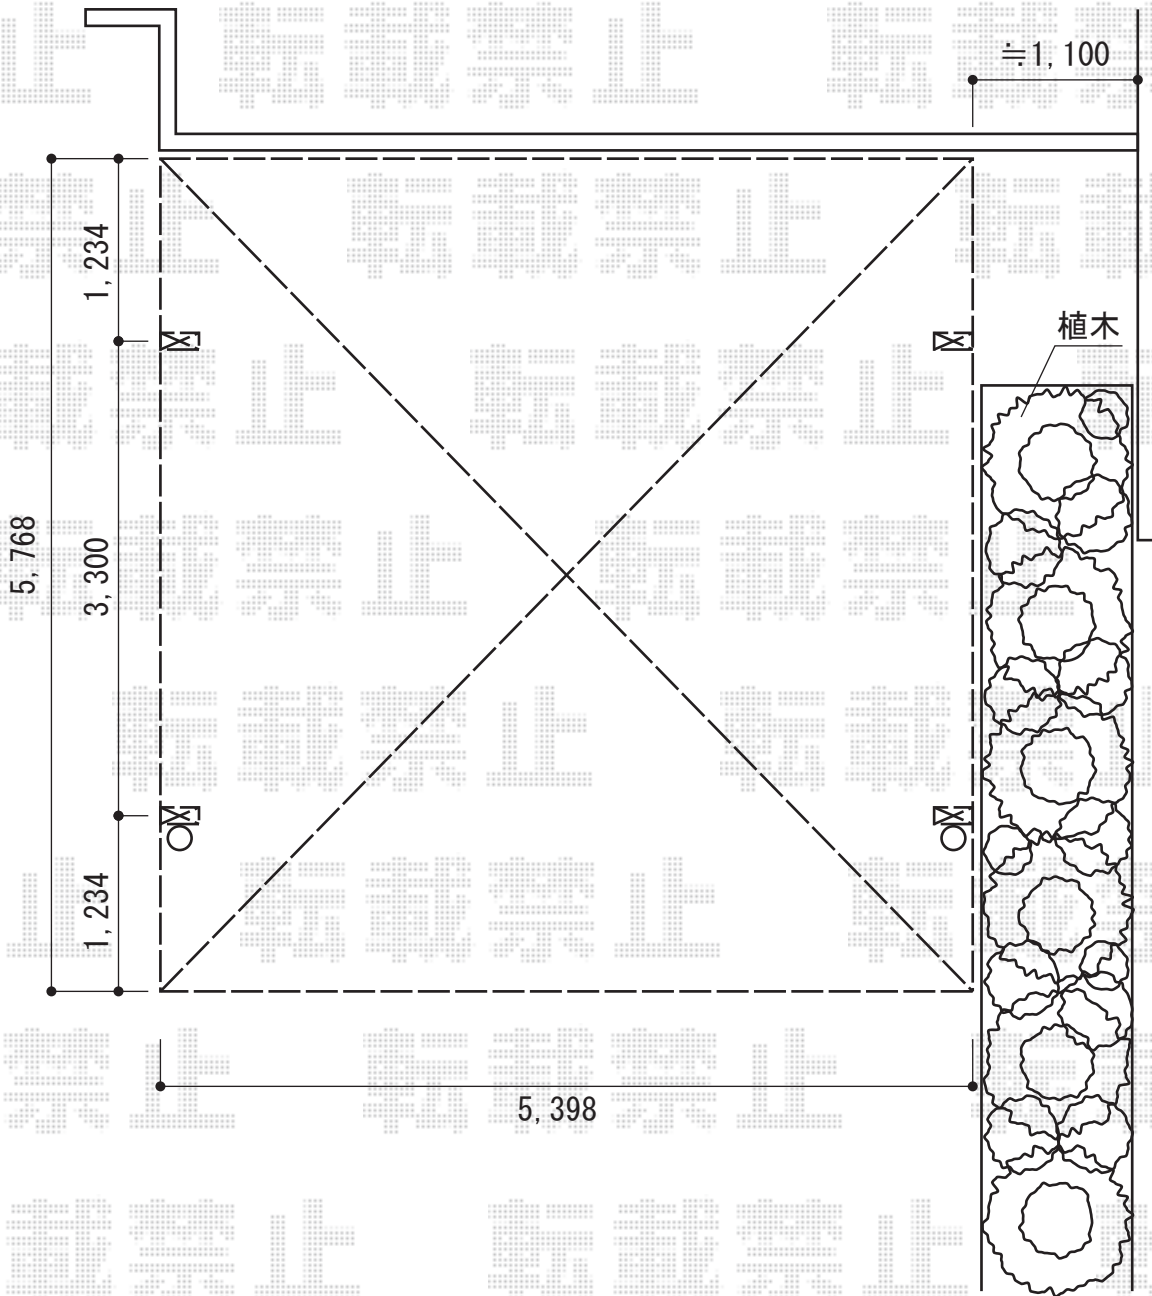

カーポート 施工概略図

YKK AP レイナキャップツインポートグラン 積雪~20cm対応
幅= 5,398mm
奥行= 5,768mm
色: プラチナステン
屋根材: 熱線遮断ポリカーボネート(クリアマット)
柱仕様: ハイルフ柱仕様(有効高 約2,350mm)

YKK AP レイナキャップツインポートグラン 水平式物干し(テラス柱用) ロング 2本入り×1
色: プラチナステン

2015-1-259231