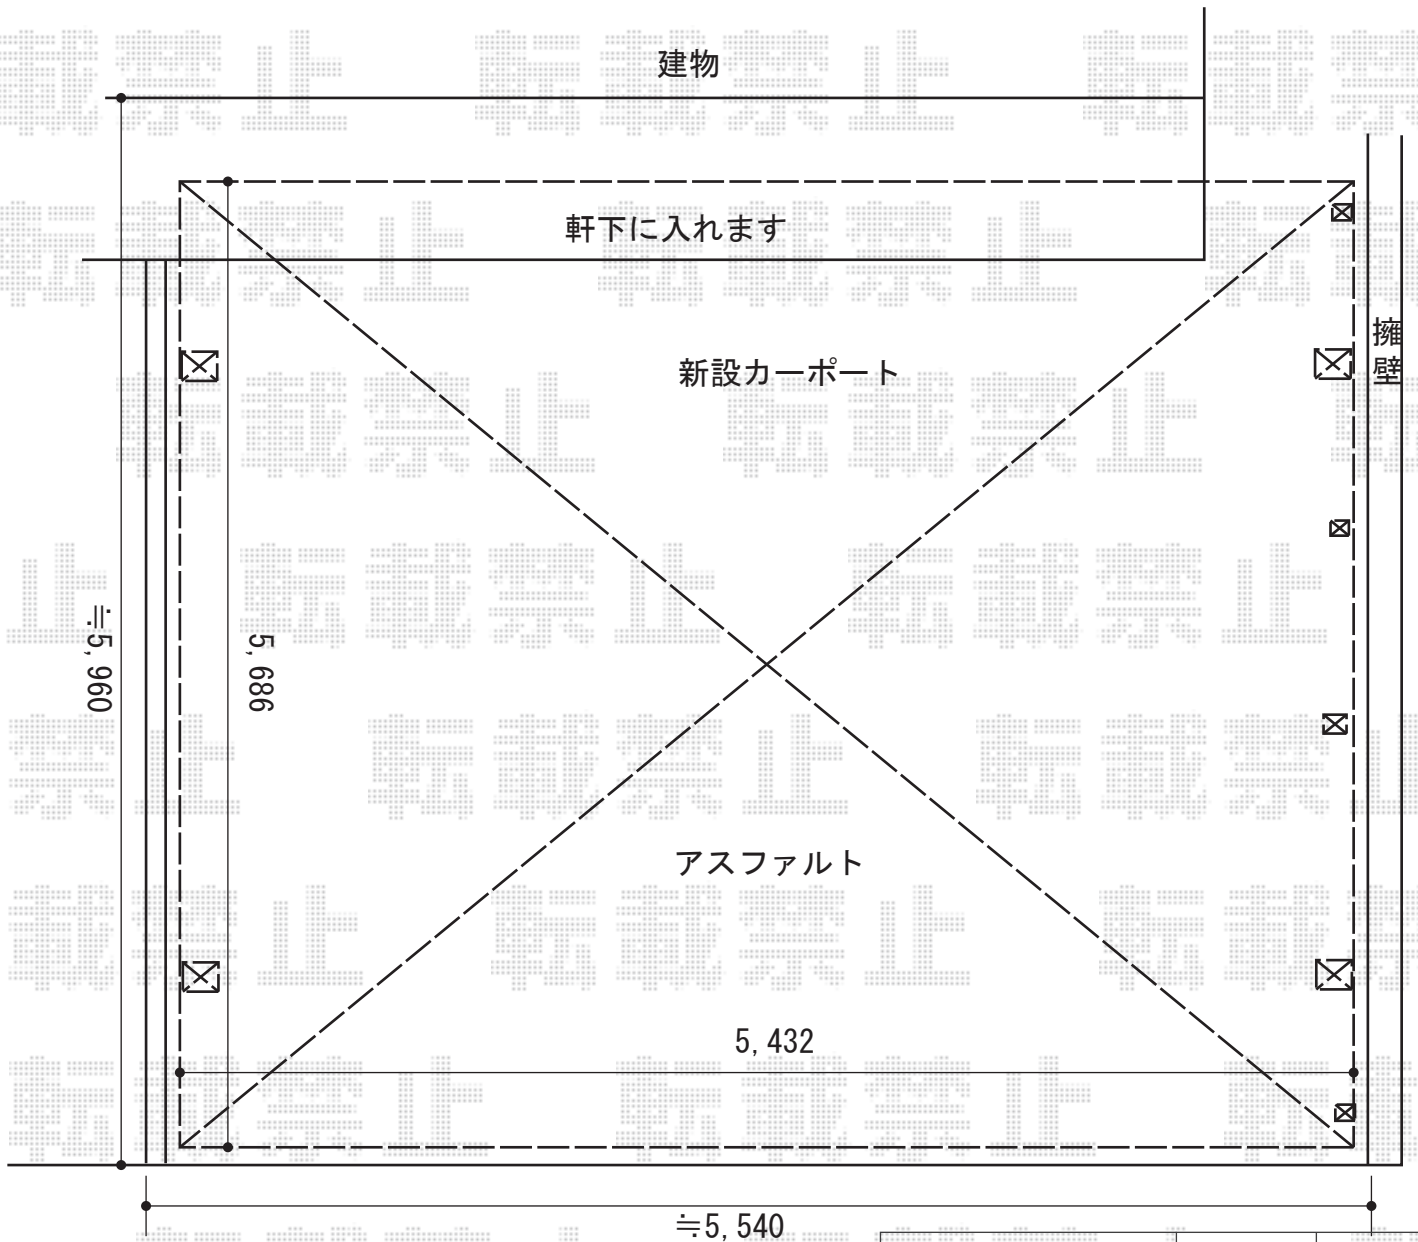

# カーポート工事 施工概略図

トステム テールポートシグマIII ワイド 積雪~20cm対応  
幅= 5,432mm  
奥行= 5,686mm  
色： ナチュラルシルバー  
屋根材： ガリレポリカ（クリアマット・すりガラス調）  
柱仕様： ロング柱23仕様（有効高 約2,300mm）

トステム 【外観右側】 テールポートシグマIII ワイド サイドパネル  
奥行サイズ： 長さ57用  
高さ= 1段H1,000  
色： ナチュラルシルバー  
パネル材： ガリレポリカ（クリアマット・すりガラス調）  
柱仕様： ロング柱23仕様（4本）