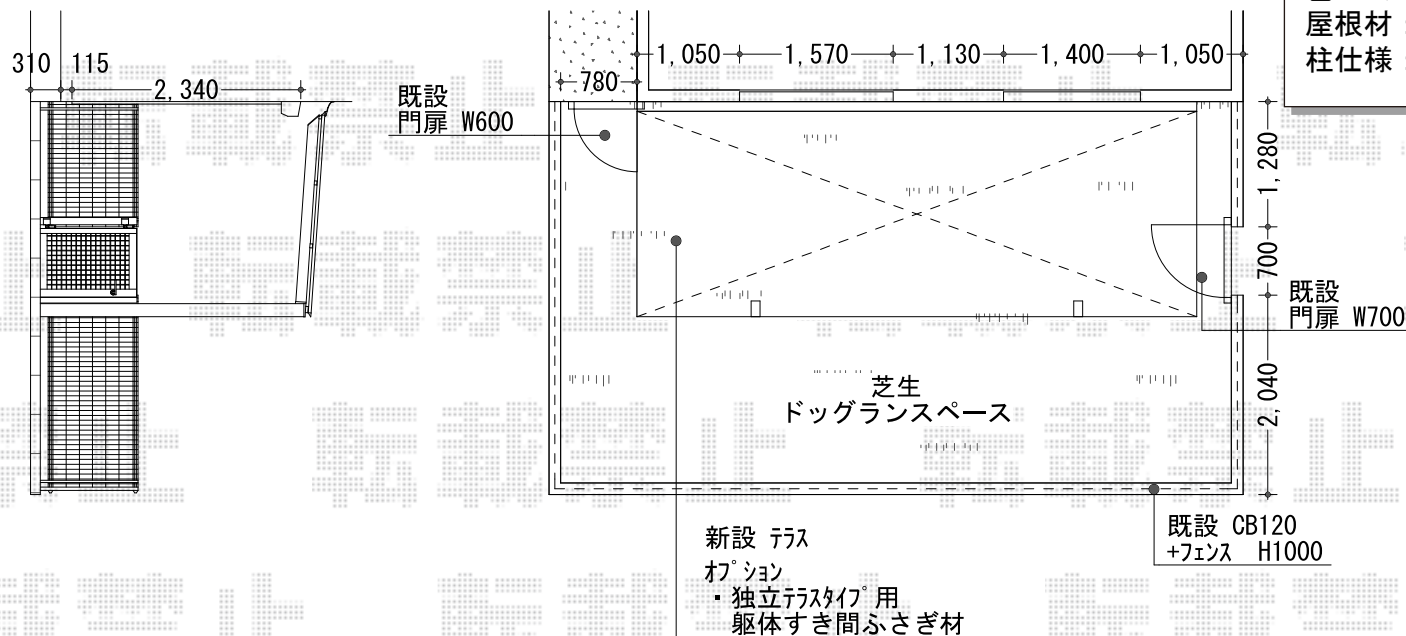

サイクルポート工事 施工概略図

TOEX 【A】アーキフィット ミニ 積雪～20cm対応
 幅= 2,102mm
 奥行= 5,726mm
 色： シャイングレー
 屋根材： ポリカーボネート（クリアマット・すりガラス調）
 柱仕様： ロング柱28仕様（有効高 約2,773mm）

TOEX 【A】 躯体すき間ふさぎ材 (1本入り)
 29型用： 2セット

TOEX 【A】 アーキフィット ミニ 竿掛けセットD (2本入り)
 色： シャイングレー