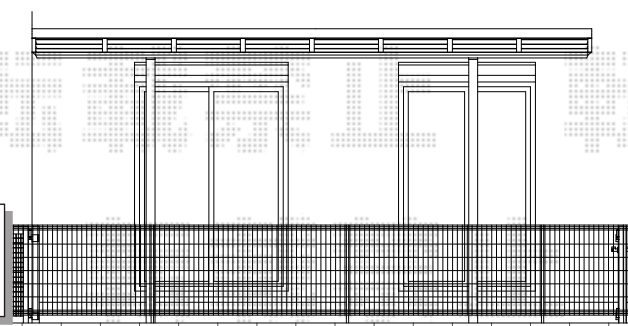

サイクルポート工事 施工概略図

TOEX 【A】アーキフィット ミニ 積雪～20cm対応
 幅= 2,102mm
 奥行= 5,726mm
 色： シャイングレー
 屋根材： ポリカーボネート（クリアマット・すりガラス調）
 柱仕様： ロング柱28仕様（有効高 約2,773mm）

TOEX 【A】 躯体すき間ふさぎ材 (1本入り)
 29型用： 2セット

TOEX 【A】 アーキフィット ミニ 竿掛けセットD (2本入り)
 色： シャイングレー