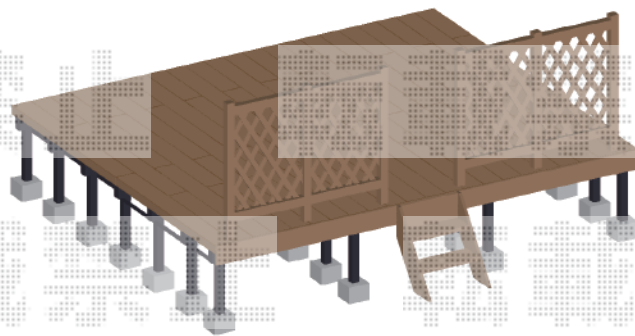

エクステリア工事 施工概略図

YKK AP リウッドデッキ 200
 間口= 2.5間 (4,451mm)
 出幅= 約3,700mm
 色： ナチュラルブラウン
 床板： 縦貼り/千鳥貼り
 幕板： 標準幕板 *正面のみ
 束柱： Tタイプ(400~550mm) (色：カームブラック)

YKK AP リウッドデッキフェンス2型<ラチス格子>
 本体1枚： T80・08用×4枚
 中柱： T80×2本
 端柱： T80×4本
 色： ナチュラルブラウン

YKK AP 階段式リウッドステップ5型 Sタイプ 2段
 色： ナチュラルブラウン

2015-1-259288

担当者

柘田