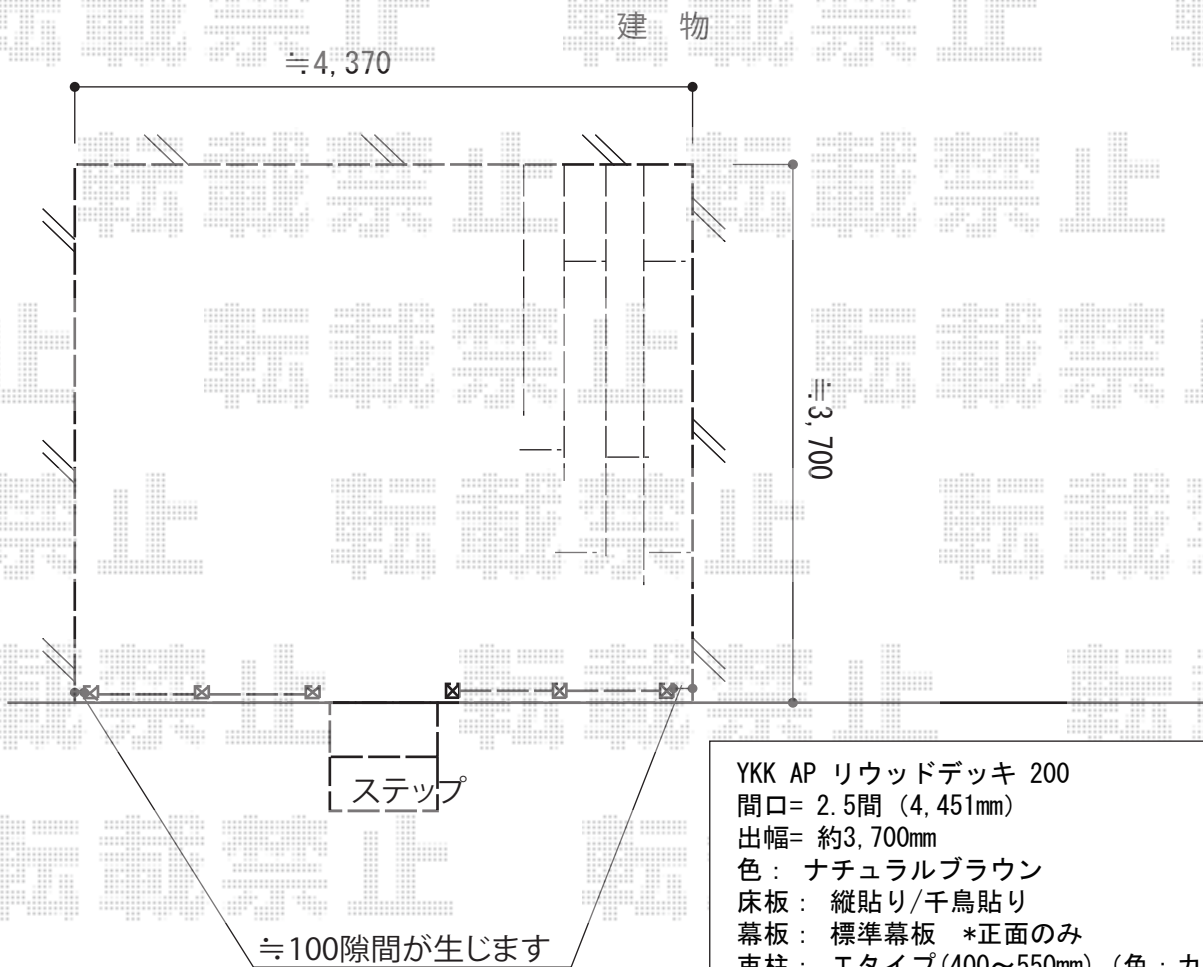

エクステリア工事 施工概略図

YKK AP リウッドデッキ 200
 間口= 2.5間 (4,451mm)
 出幅= 約3,700mm
 色： ナチュラルブラウン
 床板： 縦貼り/千鳥貼り
 幕板： 標準幕板 *正面のみ
 束柱： Tタイプ(400~550mm) (色：カームブラック)

YKK AP リウッドデッキフェンス2型<ラチス格子>
 本体1枚： T80・08用×4枚
 中柱： T80×2本
 端柱： T80×4本
 色： ナチュラルブラウン

YKK AP 階段式リウッドステップ5型 Sタイプ 2段
 色： ナチュラルブラウン

2015-1-259288

担当者

柘田