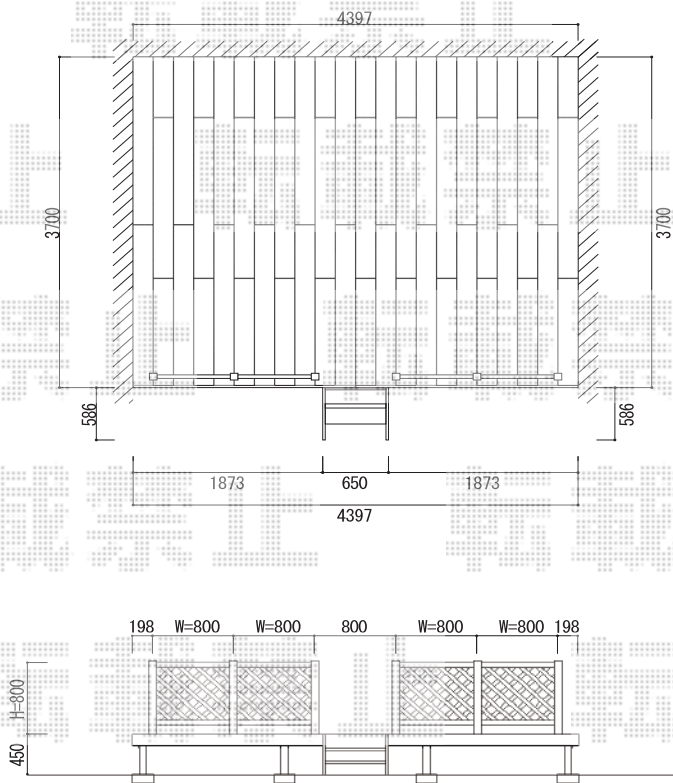

エクステリア工事 施工概略図

YKK AP リウッドデッキ 200
 間口= 2.5間 (4,451mm)
 出幅= 約3,700mm
 色： ナチュラルブラウン
 床板： 縦貼り/千鳥貼り
 幕板： 標準幕板 *正面のみ
 束柱： Tタイプ(400~550mm) (色：カームブラック)

YKK AP リウッドデッキフェンス2型<ラチス格子>
 本体1枚： T80・08用×4枚
 中柱： T80×2本
 端柱： T80×4本
 色： ナチュラルブラウン

YKK AP 階段式リウッドステップ5型 Sタイプ 2段
 色： ナチュラルブラウン

2015-1-259288

担当者

柘田