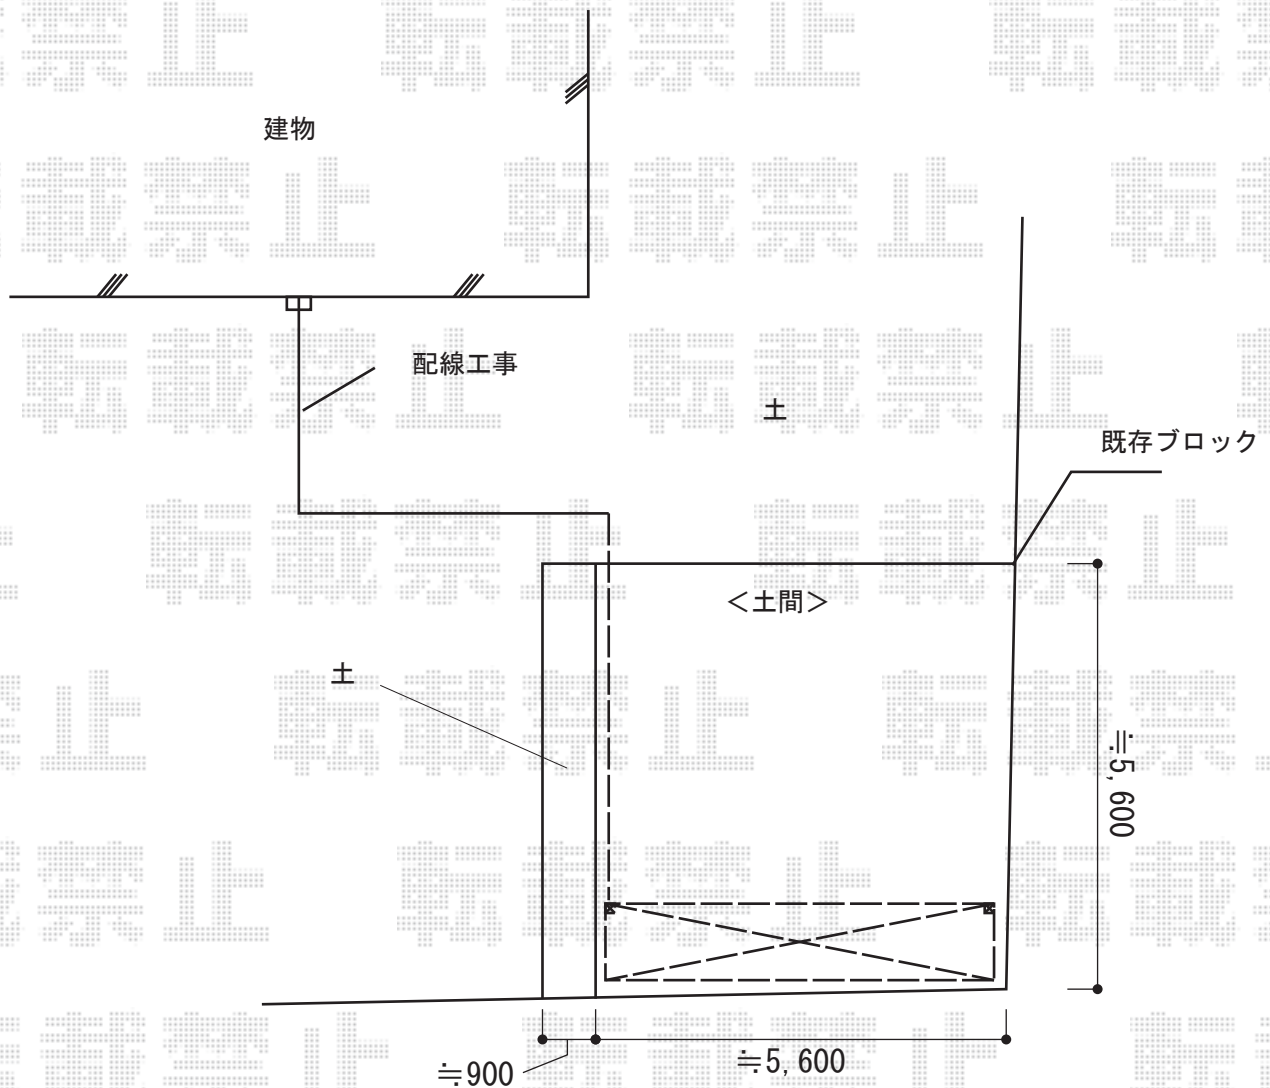

カーポート・カーゲート 施工概略図

TOEX ワイドオーバードアS1型 電動式
本体 (W×H) = (5,350mm × 1,200mm)
色：ブラック
柱仕様：ハイルーフ柱仕様 (有効通過高2,150mm)
駆動：1モーター外観左側駆動/AC100V結線用柱仕様
リモコン：標準2個入り

2015-1-259379

担当者

酒井