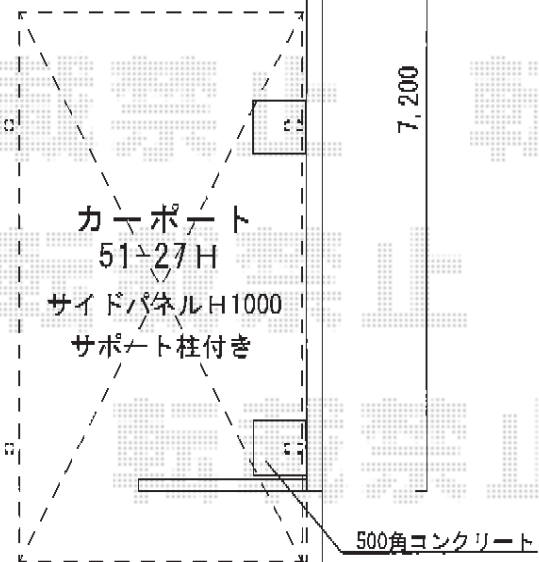

カーポート 施工概略図

Value Select プレシオスポート 積雪～20cm対応
幅= 2,700mm
奥行= 5,052mm
色：チャコールブラック
屋根材：ポリカーボネート（ガラスマット）
柱仕様：ハイルーフ柱仕様（有効高 約2,250mm）

Value Select プレシオスポート用 サイドパネル
奥行サイズ：長さ51用
高さ：1,036mm
色：チャコールブラック
パネル材：ポリカーボネート（ガラスマット）
柱仕様：ハイルーフ柱仕様（間柱1本）

Value Select プレシオスポート用 着脱式サポート 2本入×1セット
色：チャコールブラック
柱仕様：標準・ハイルーフ柱兼用

【住宅】

2015-1-259386

担当者

酒井