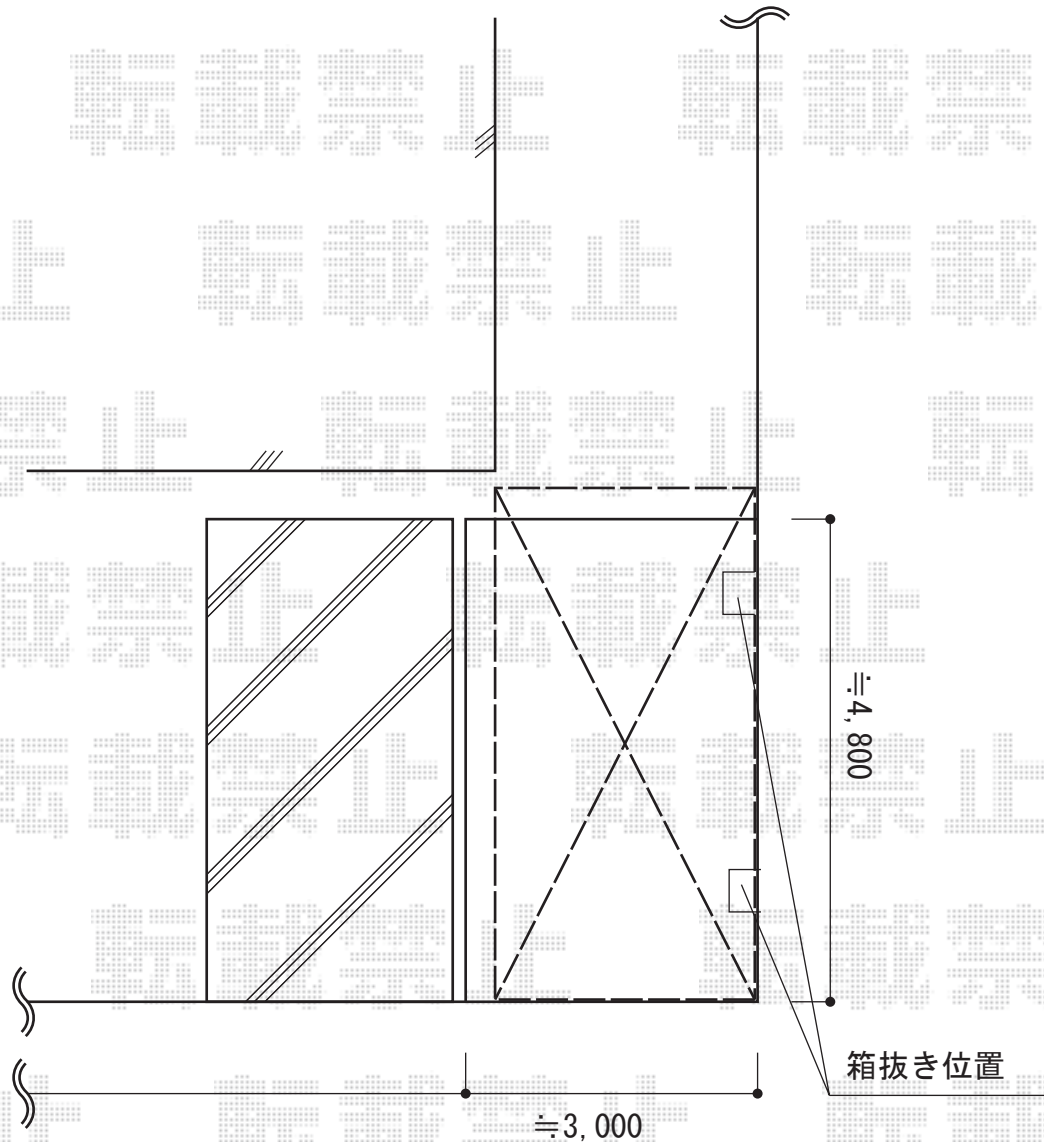

カーポート工事 施工概略図

YKK AP レイナポートグラン 積雪~20cm対応

幅= 2,700mm

奥行= 5,052mm

色： プラチナステン

屋根材： 熱線遮断ポリカーボネート（クリマット）

柱仕様： ハイルフ柱仕様（有効高 約2,350mm）

YKK AP レイナポートグラン 着脱式サポート 標準・ハイルフ兼用 2本入り×1セット

色： プラチナステン

2015-1-259401

担当者

酒井