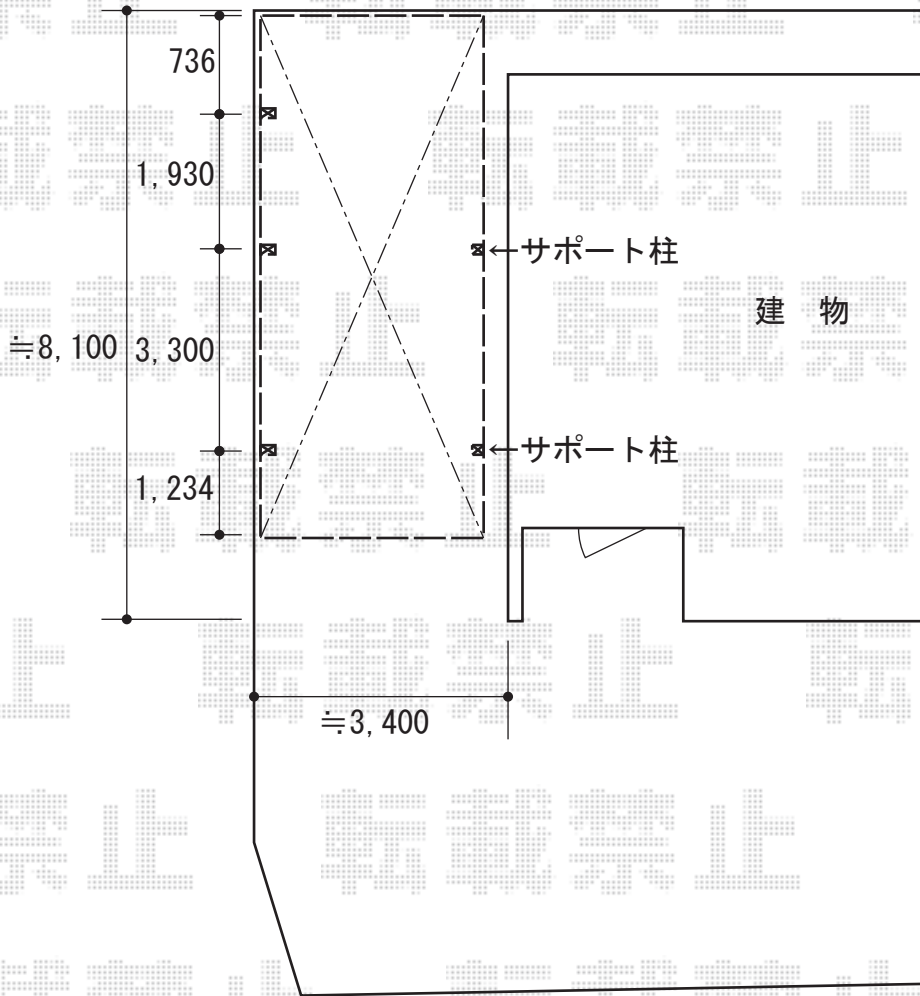

カーポート工事 施工概略図

YKK AP レイナポートグラン 延長 積雪～20cm対応
幅= 3,000mm
奥行= 7,200mm
色： プラチナステン
屋根材： 熱線遮断ポリカーボネート（クリアマット）
柱仕様： ハイルフ柱仕様（有効高 約2,350mm）

YKK AP レイナポートグラン 着脱式サポート 標準・ハイルフ兼用 2本入り×1セット
色： プラチナステン

YKK AP レイナポートグラン用 水平式物干し 標準 2本入×1セット
色： プラチナステン

YKK AP レイナポートグラン用 屋根ふき材補強部品 2セット
色： カームブラック（1色設定）

※納まりはイメージとなります。

2015-1-259449

担当者

酒井