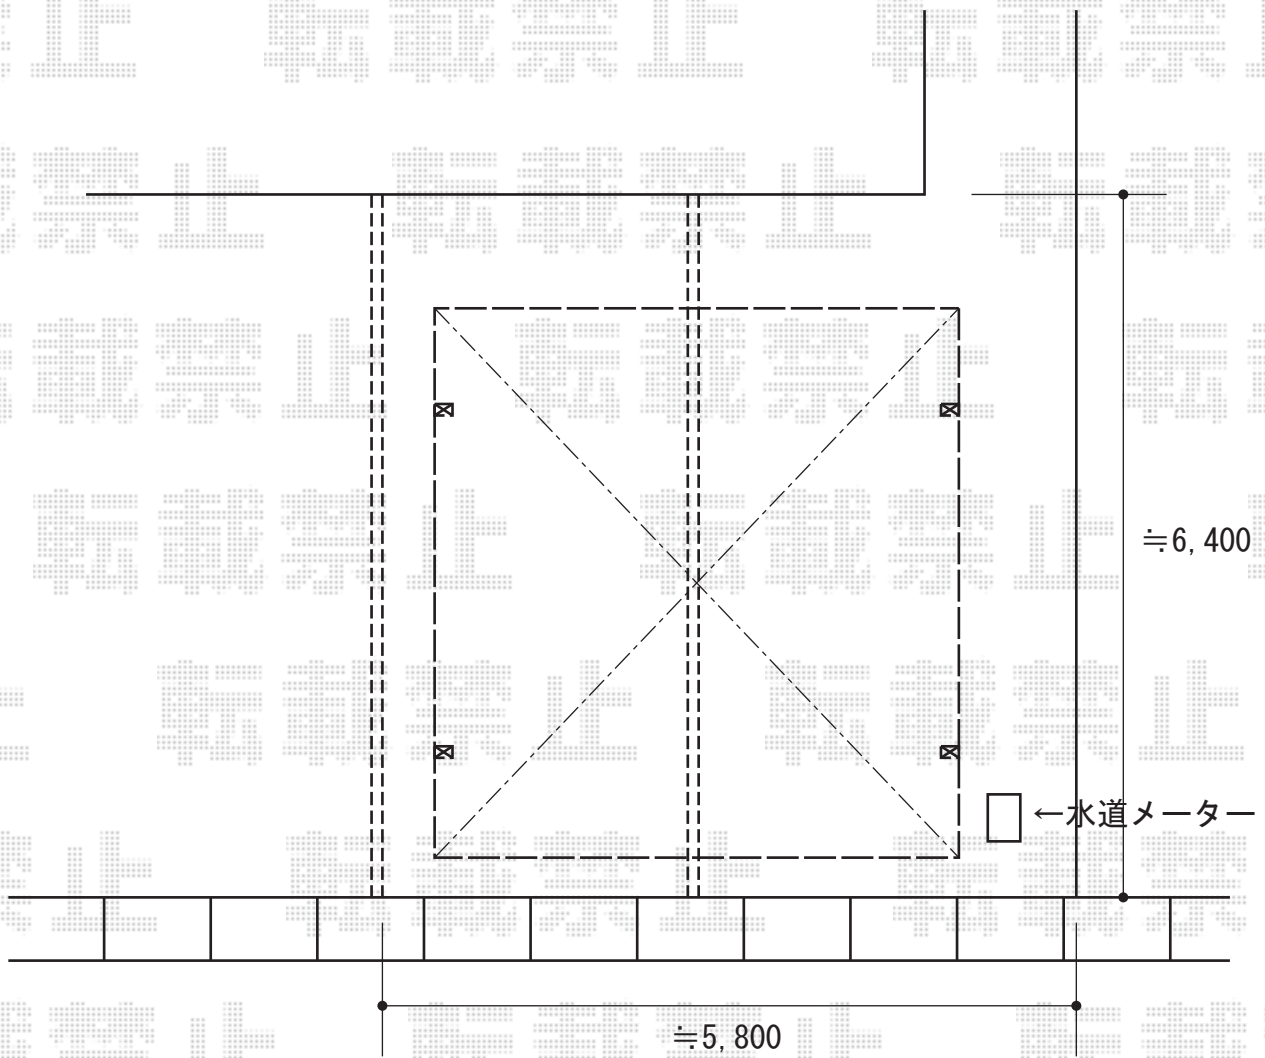

カーポート 施工概略図

YKK AP レイナツインポートグラン積雪～20cm対応  
幅=5,392mm  
奥行=5,052mm  
色：プラチナステン  
屋根材：ポリカーボネート（スモークブラウン）  
柱仕様：標準柱仕様（有効高 約2,000mm）

2015-1-259492

担当者

塚田