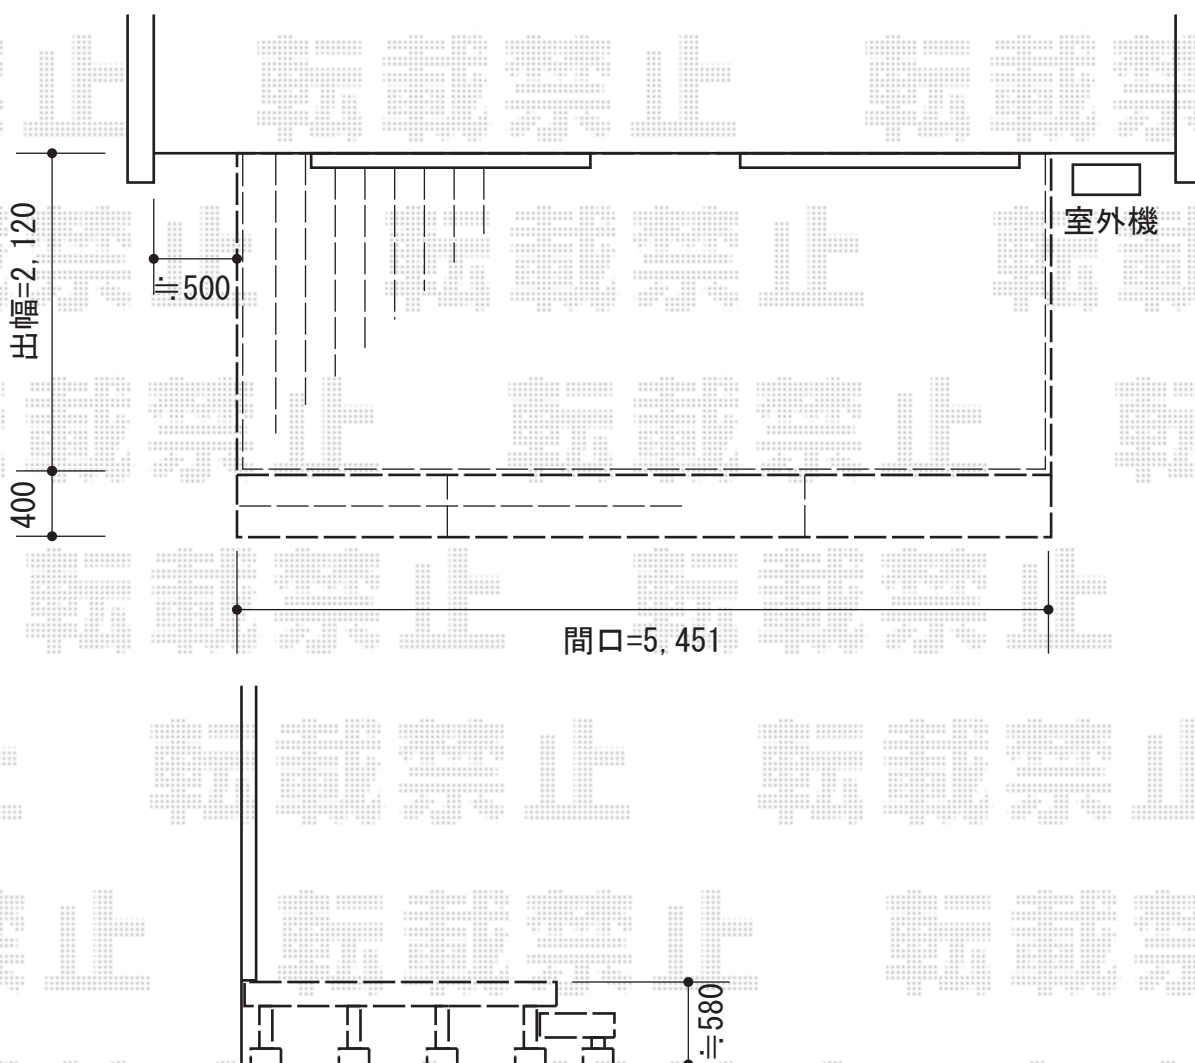

ウッドデッキ 施工概略図

YKK AP リウッドデッキ 200
間口=3.0間 (5,451mm)
出幅=7尺 (2,120mm)
色：床材 ナチュラルブラウン/束柱 プラチナステン
床板：縦貼り
束柱：Tタイプ (400~550mm)
オプション：段床セット 正面タイプ 3.0間用×1段

★パース図はイメージです。

2015-1-259496	担当者	邑智
---------------	-----	----