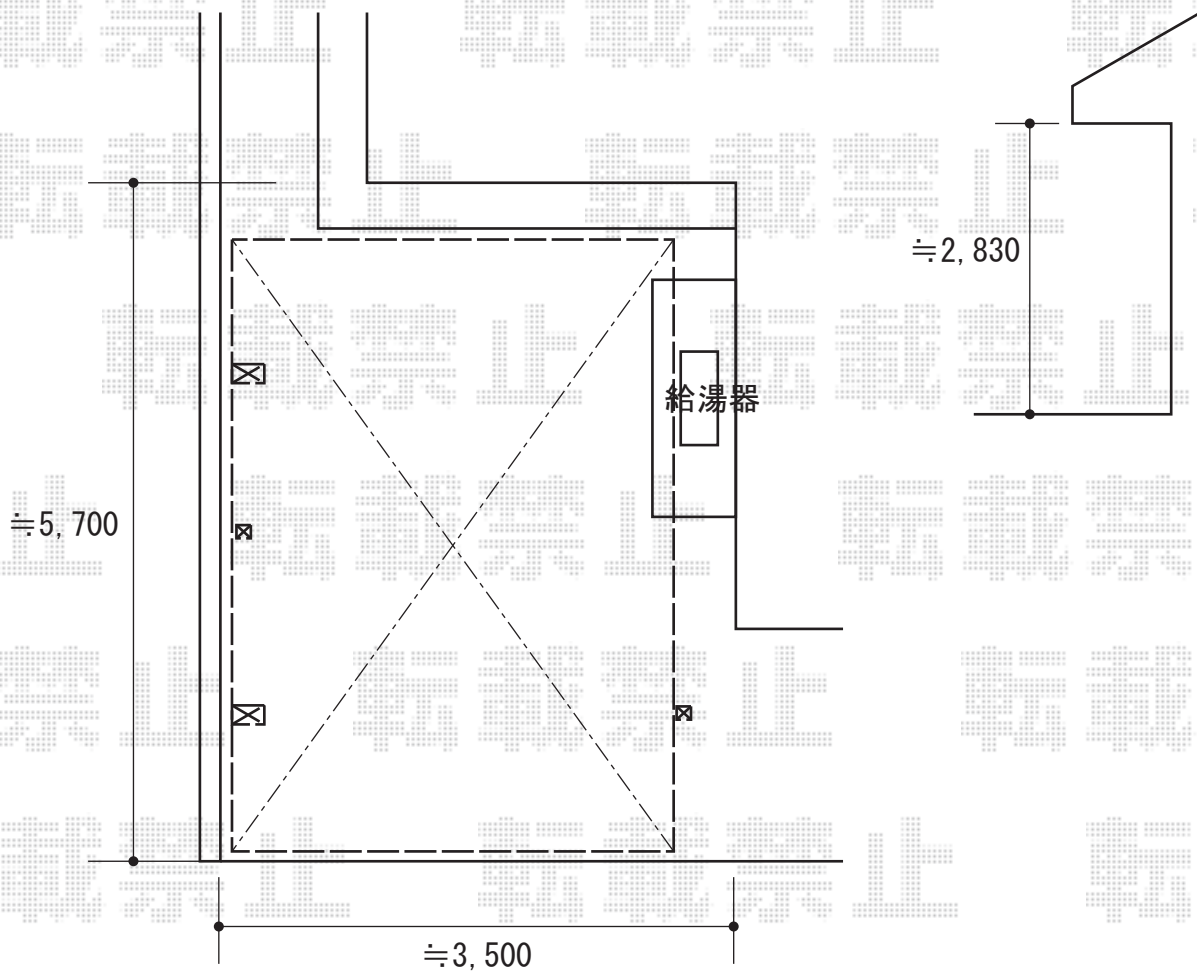

カーポート工事 施工概略図

YKK AP レイナポートグラン 積雪～20cm対応
幅= 3,000mm
奥行= 5,052mm
色： プラチナステン
屋根材： 熱線遮断ポリカーボネート(クリアマット)
柱仕様： ハイルフ柱仕様 (有効高 約2,350mm)

YKK AP レイナポートグラン サイドパネル
奥行サイズ： 長さ51用
高さ： 1,036mm
色： プラチナステン
パネル材： ポリカーボネート (トーマイマット)
柱仕様： ハイルフ柱仕様 (間柱1本)

YKK AP レイナポートグラン 着脱式サポート 標準・ハイルフ兼用 1本入り×1セット
色： プラチナステン

2015-1-259510

担当者

邑智