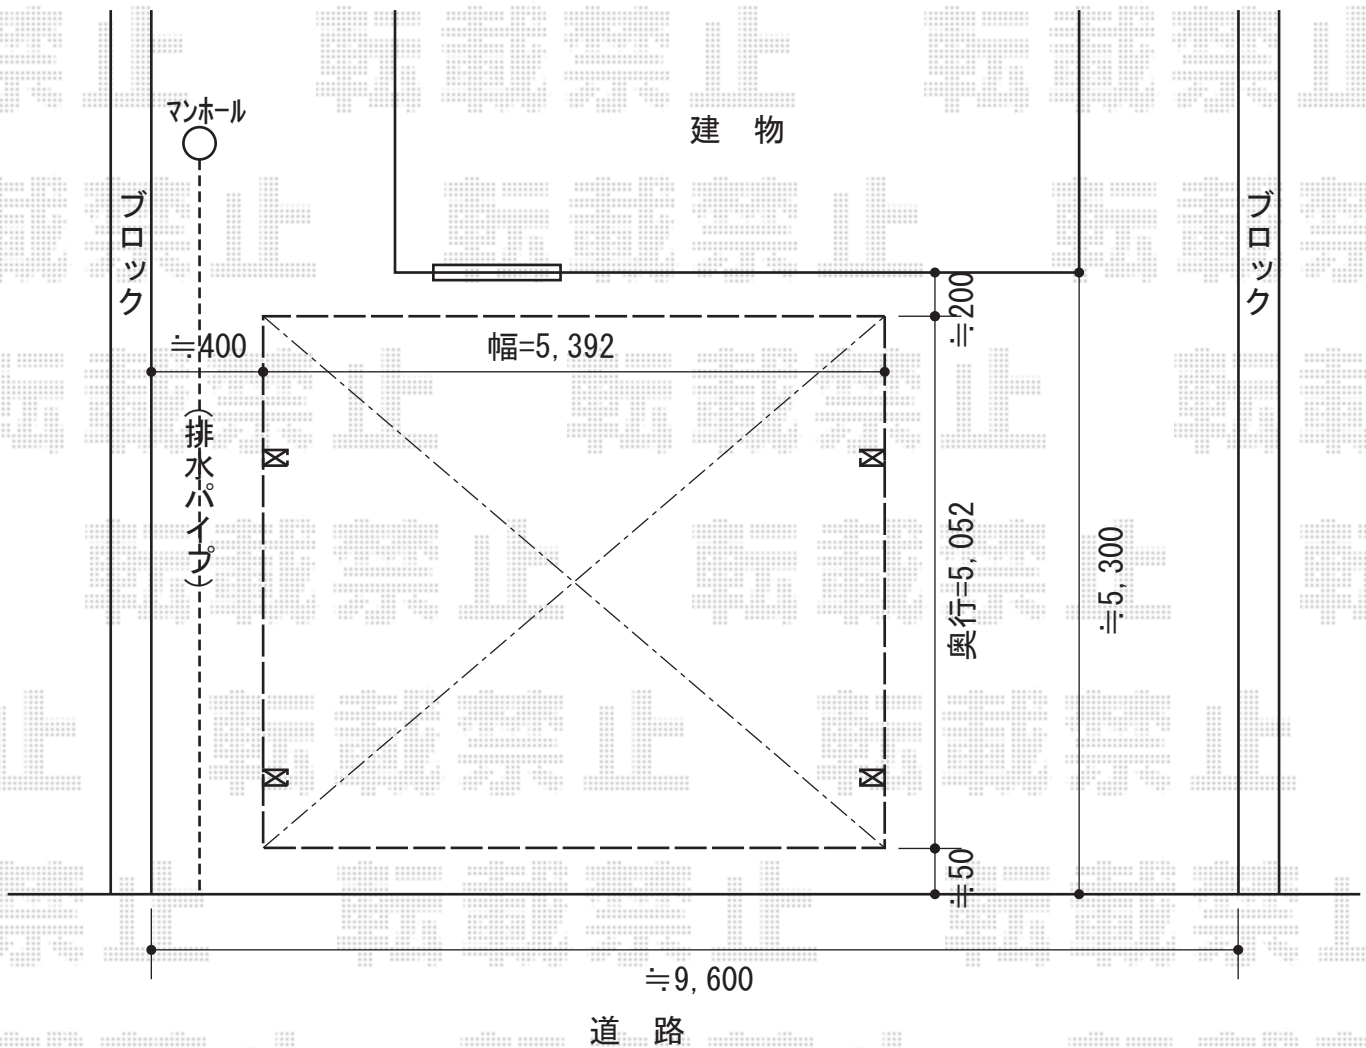

カーポート 施工概略図

YKK AP レイナツインポートグラン 積雪~20cm対応
幅= 5,392mm
奥行= 5,052mm
色: プラチナステン
屋根材: 熱線遮断ポリカーボネート(クリアマット)
柱仕様: 標準柱仕様 (有効高 約2,000mm)

2015-1-259534

担当者

白賀