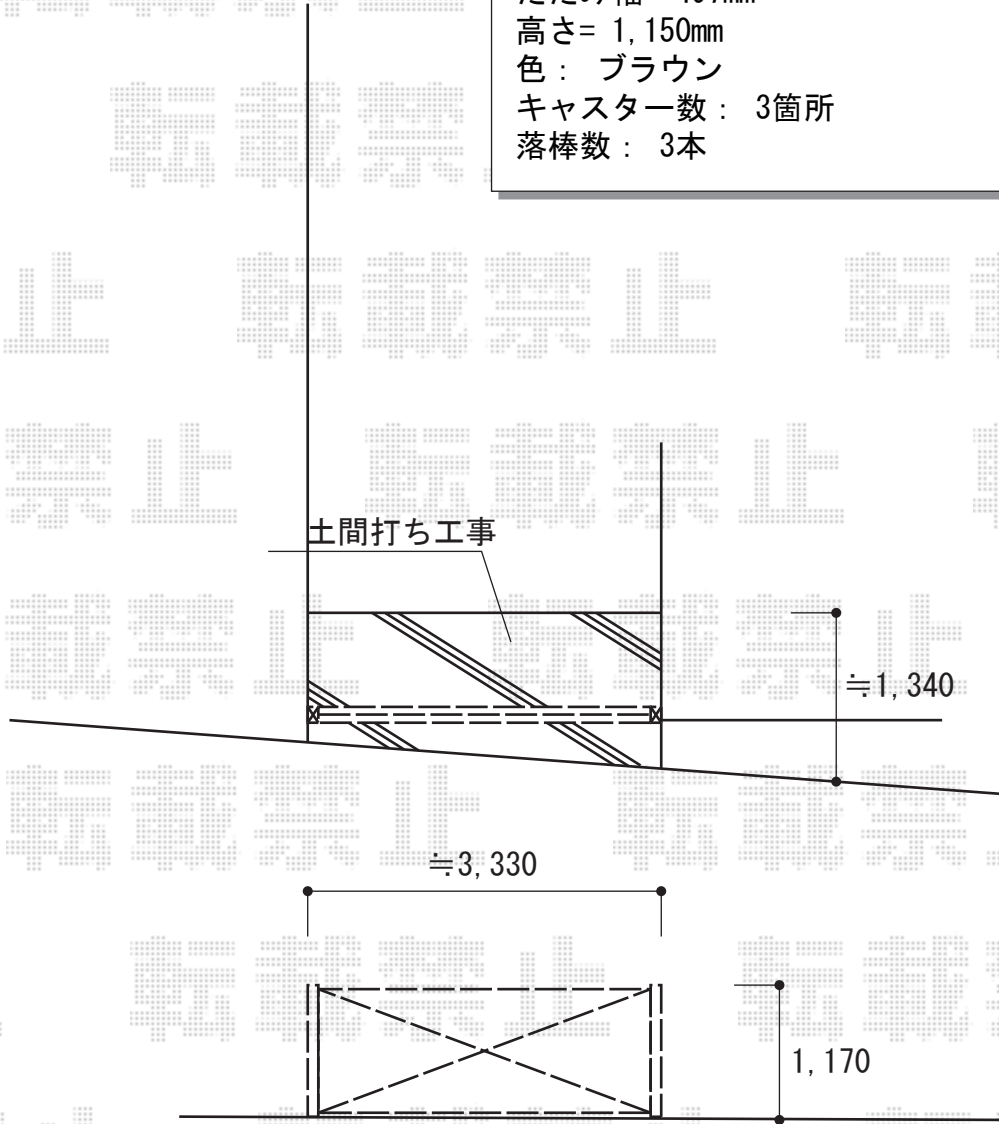

カーゲート 施工概略図

YKK AP レイオス1型 ノンレール 片開き 34S  
開口幅= (2,908~)3,307mm  
全幅= (3,008~)3,407mm  
たたみ幅= 497mm  
高さ= 1,150mm  
色: ブラウン  
キャスター数: 3箇所  
落棒数: 3本

2015-1-259543

担当者

松本