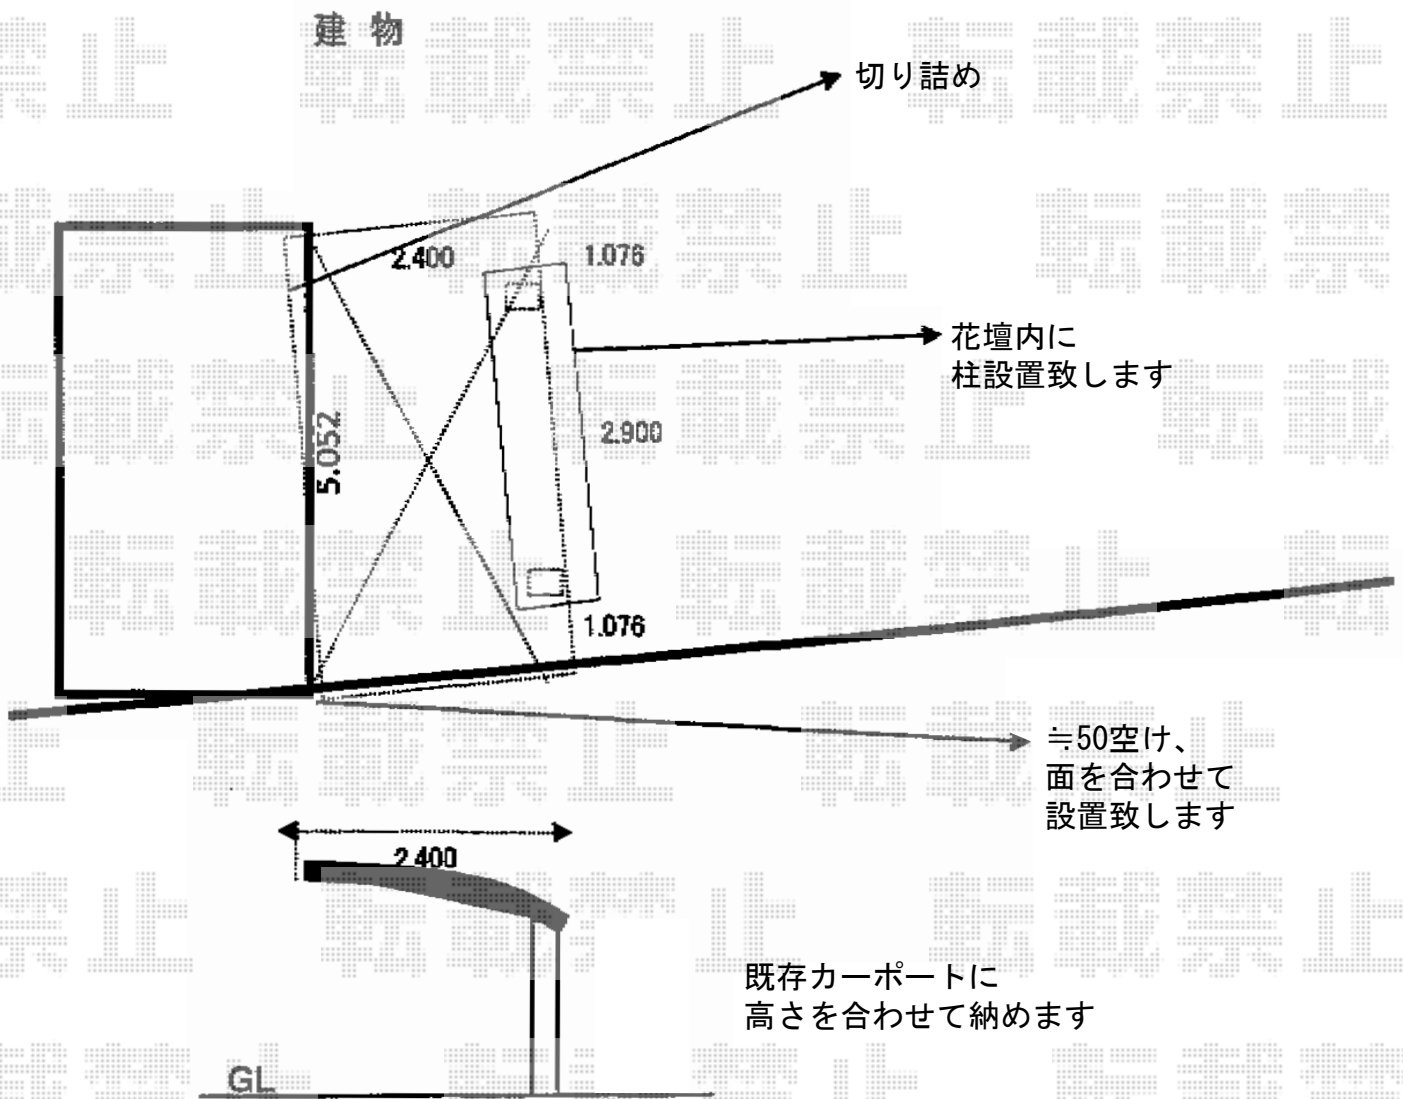

カーポート工事 施工概略図

YKK AP レイナポートグラン 積雪~20cm対応
幅= 2,400mm
奥行= 5,052mm
色： カームブラック
屋根材： 熱線遮断ポリカーボネート（アースブルーマット調）
柱仕様： ハイロング柱仕様（有効高 約2,800mm）

YKK AP レイナポートグラン 斜め切詰用前枠 L=5800
色： カームブラック

2015-1-259600

担当者

邑智