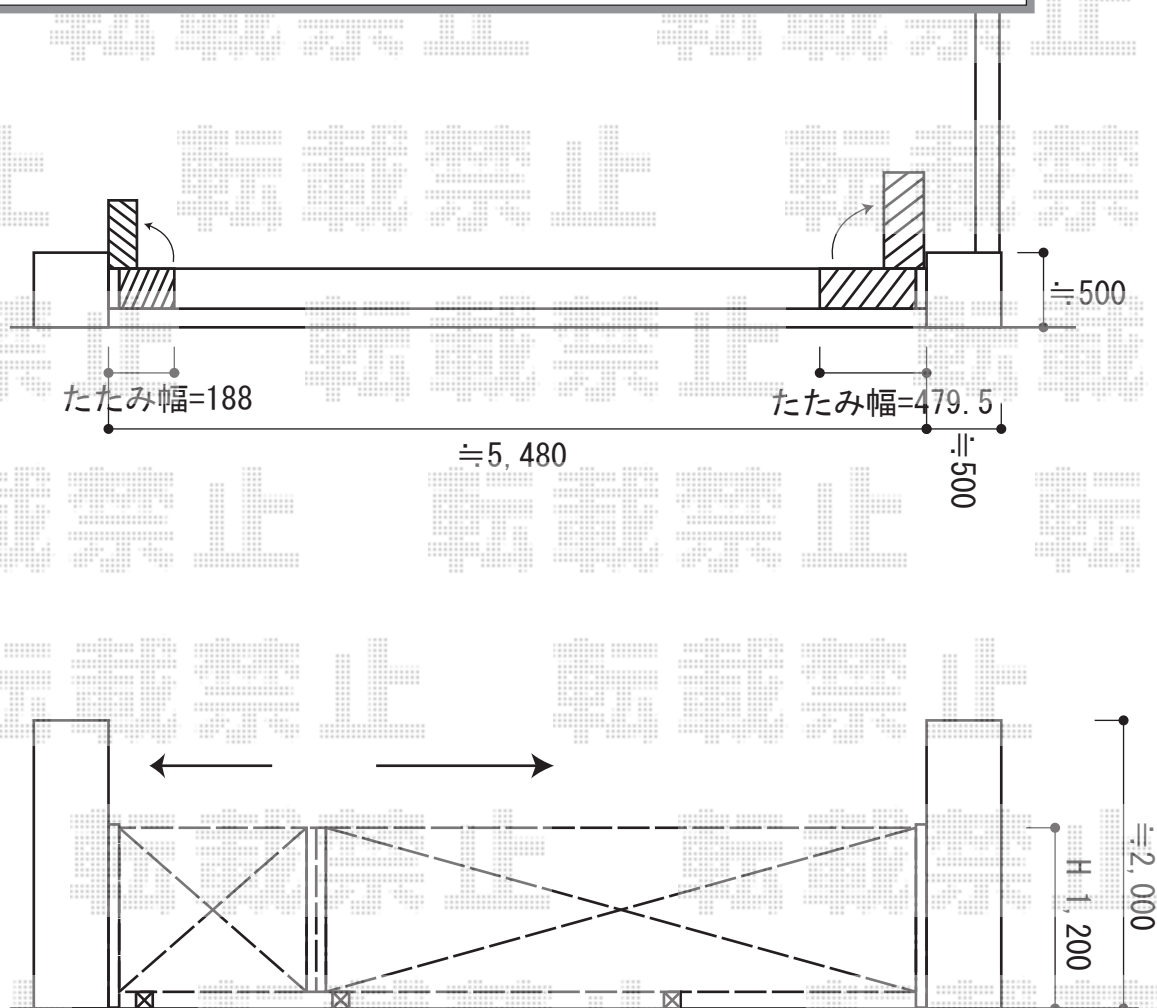

カーゲート 施工概略図

Value Select トリップゲート RB型 ノンレール 両開き親子 57W0(13S+44M)
開口幅= 5,530mm(180度回転収納時)
全幅= 5,630mm
たたみ幅= 188+479.5mm
高さ= 1,200mm
色: ステンカラー
キャスター数: 4箇所
落棒数: 3本

2015-1-259668

担当者

松本