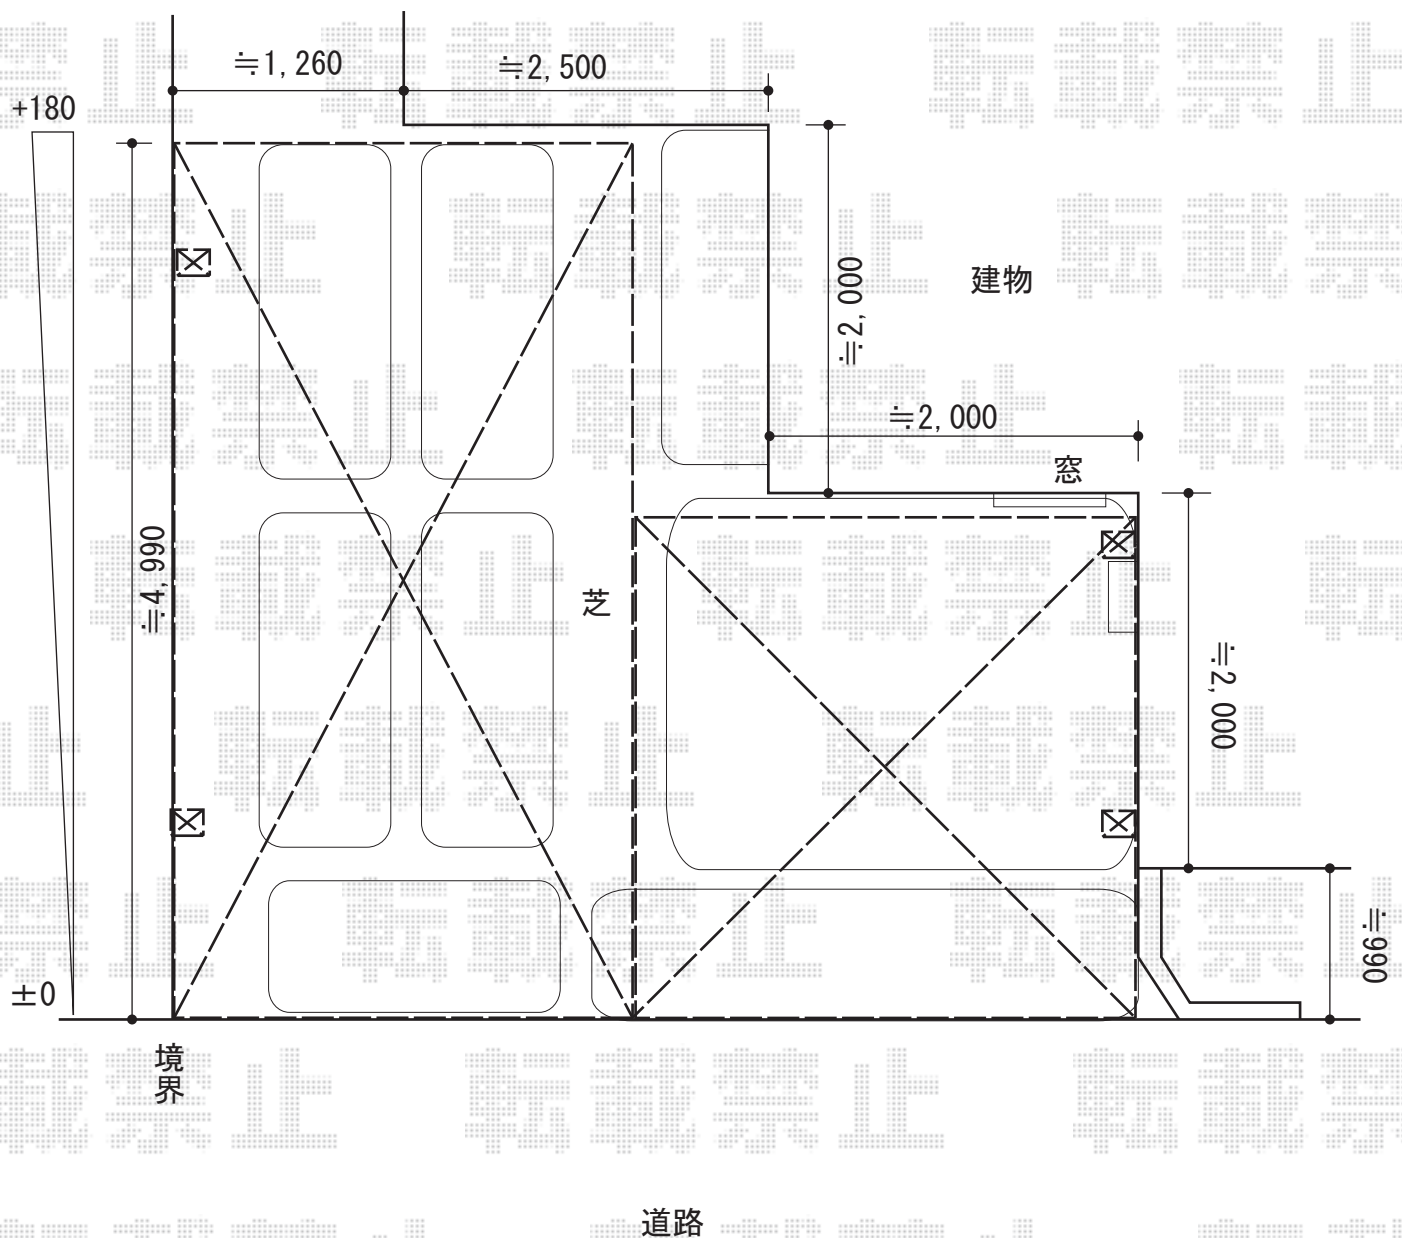

カーポート工事 施工概略図

YKK AP 【B】 エフルージュグラン M合掌 積雪～20cm対応  
 幅= 5,766mm (27・30)  
 奥行= 5,052mm  
 色： ピュアシルバー  
 屋根材： 熱線遮断ポリカーボネート(クリアマット)  
 柱仕様： ハイルーフ柱仕様 (有効高 約2,350mm)

★納まりはイメージとなります

2015-1-259674	担当者	邑智
---------------	-----	----