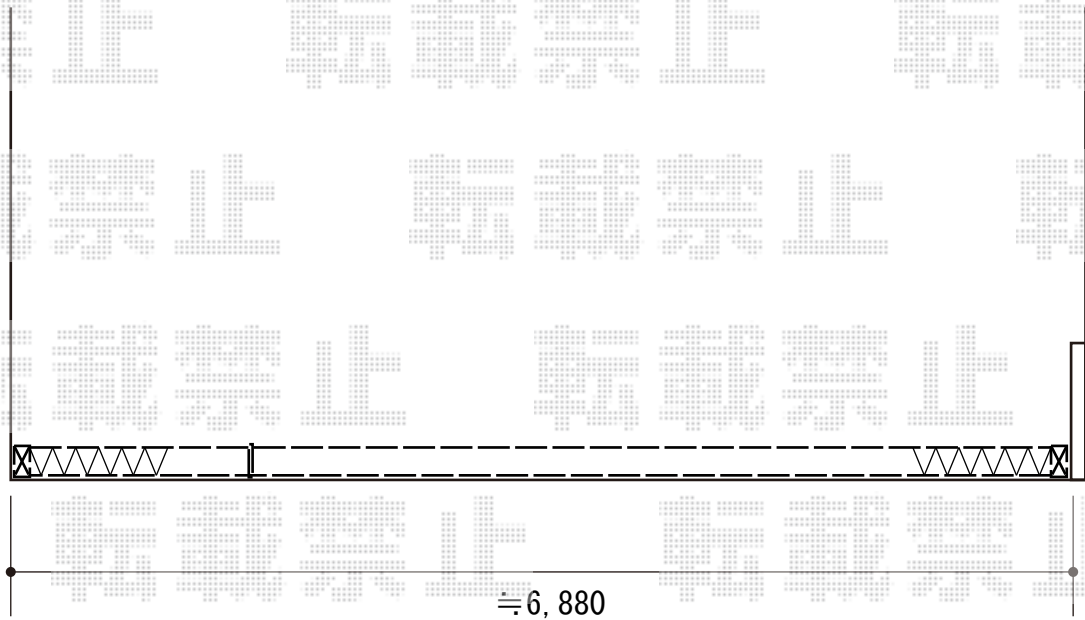

# カーゲート 施工概略図

TOEX アルシャインII H型 Aタイプ ノンレール 両開き親子 (150+590)WP  
開口幅= 6,979mm  
全幅= 7115mm  
たたみ幅= 325mm+861mm  
高さは 1,250mm  
色： オータムブラウン  
キャスター数： 5箇所  
落棒数： 5本

2015-1-259704

担当者

松本

**エクスショップ**

現場状況や作図制限により概略図の内容と多少の違いが生じることがございます。  
施工時は、現場優先とさせて頂きたく思いますので、お立会い頂き、最終のご指示のほど、何卒、宜しくお願い致します。  
全ての著作権はエクスショップに帰属します。当社とのお取引目的以外の使用・複製・転載は如何なる場合も禁止しております。