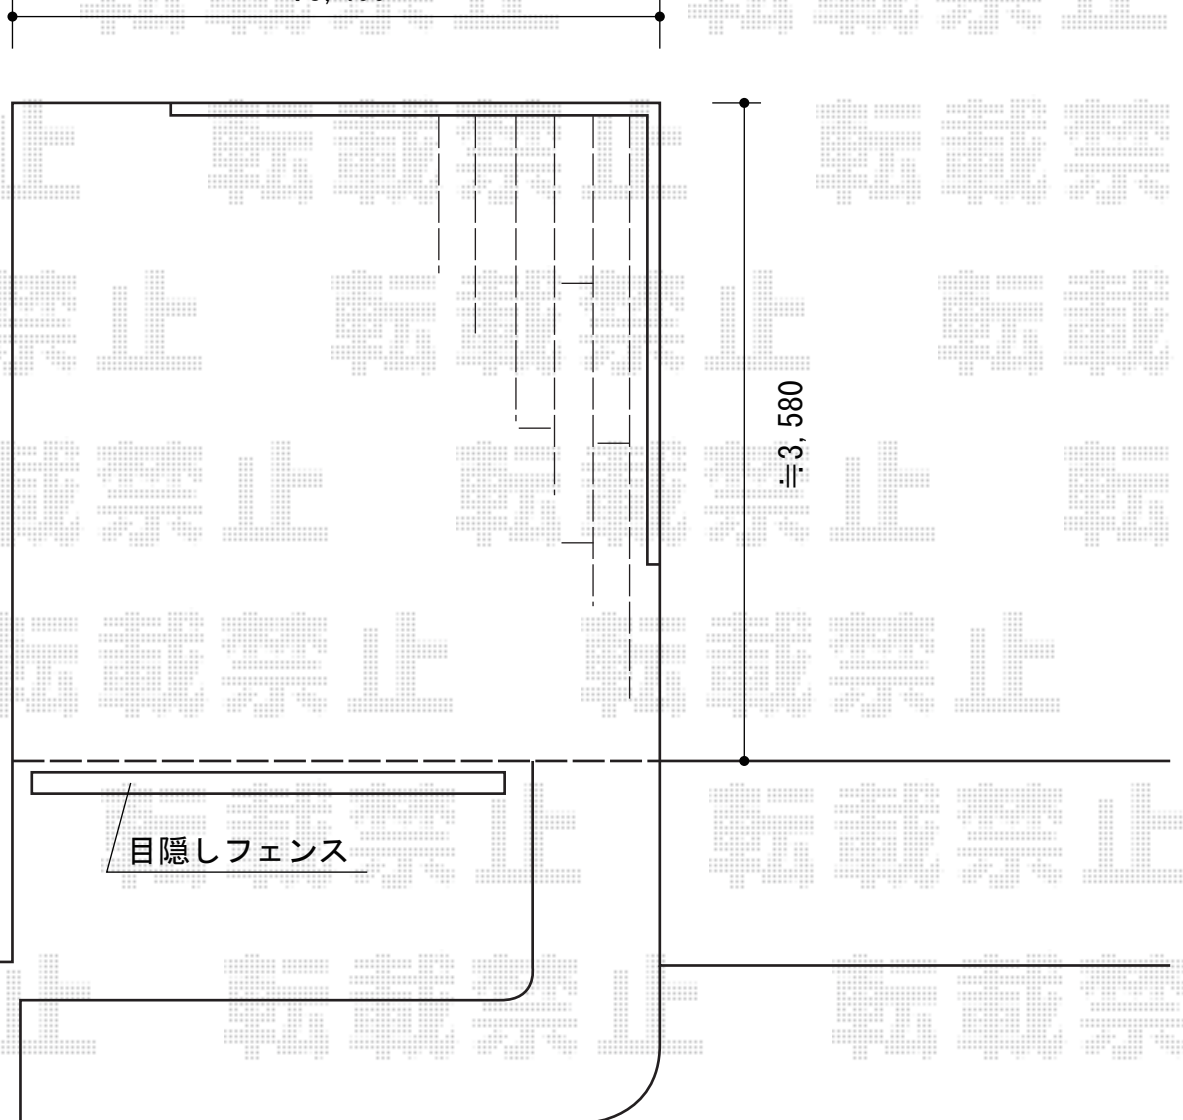

ウッドデッキ 施工概略図

YKK AP リウッドデッキ 200

間口=約3,397mm

出幅=約3,580mm

色：ナチュラルブラウン

床板：縦貼り/千鳥貼り

幕板：標準幕板 *前面のみ

束柱：Sタイプ(550mm) (色：カームブラック)

≒3,400

2015-1-259737

担当者

西村