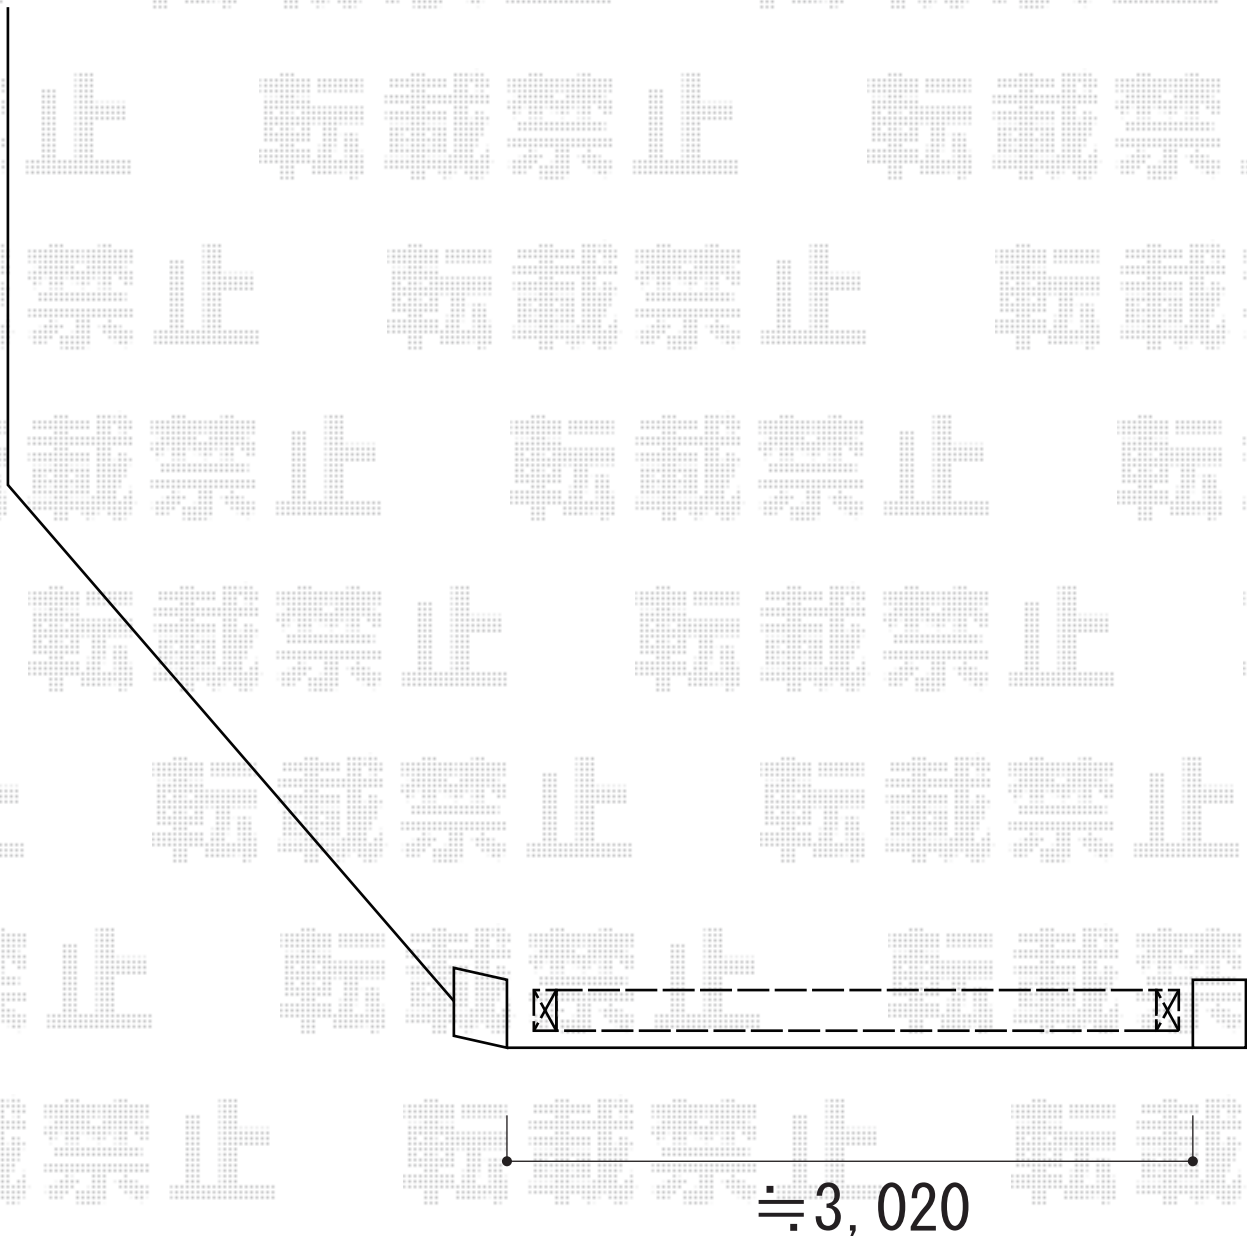

カーゲート 施工概略図

Value Select トリップゲート RB型 ノンレール 片開き 30S
開口幅= 2,907mm
全幅= 3,007mm
たたみ幅= 347mm
高さ= 1,200mm
色： ダークブロンズ
キャスター数： 2箇所
落棒数： 2本

2015-1-259757	担当者	松本
---------------	-----	----