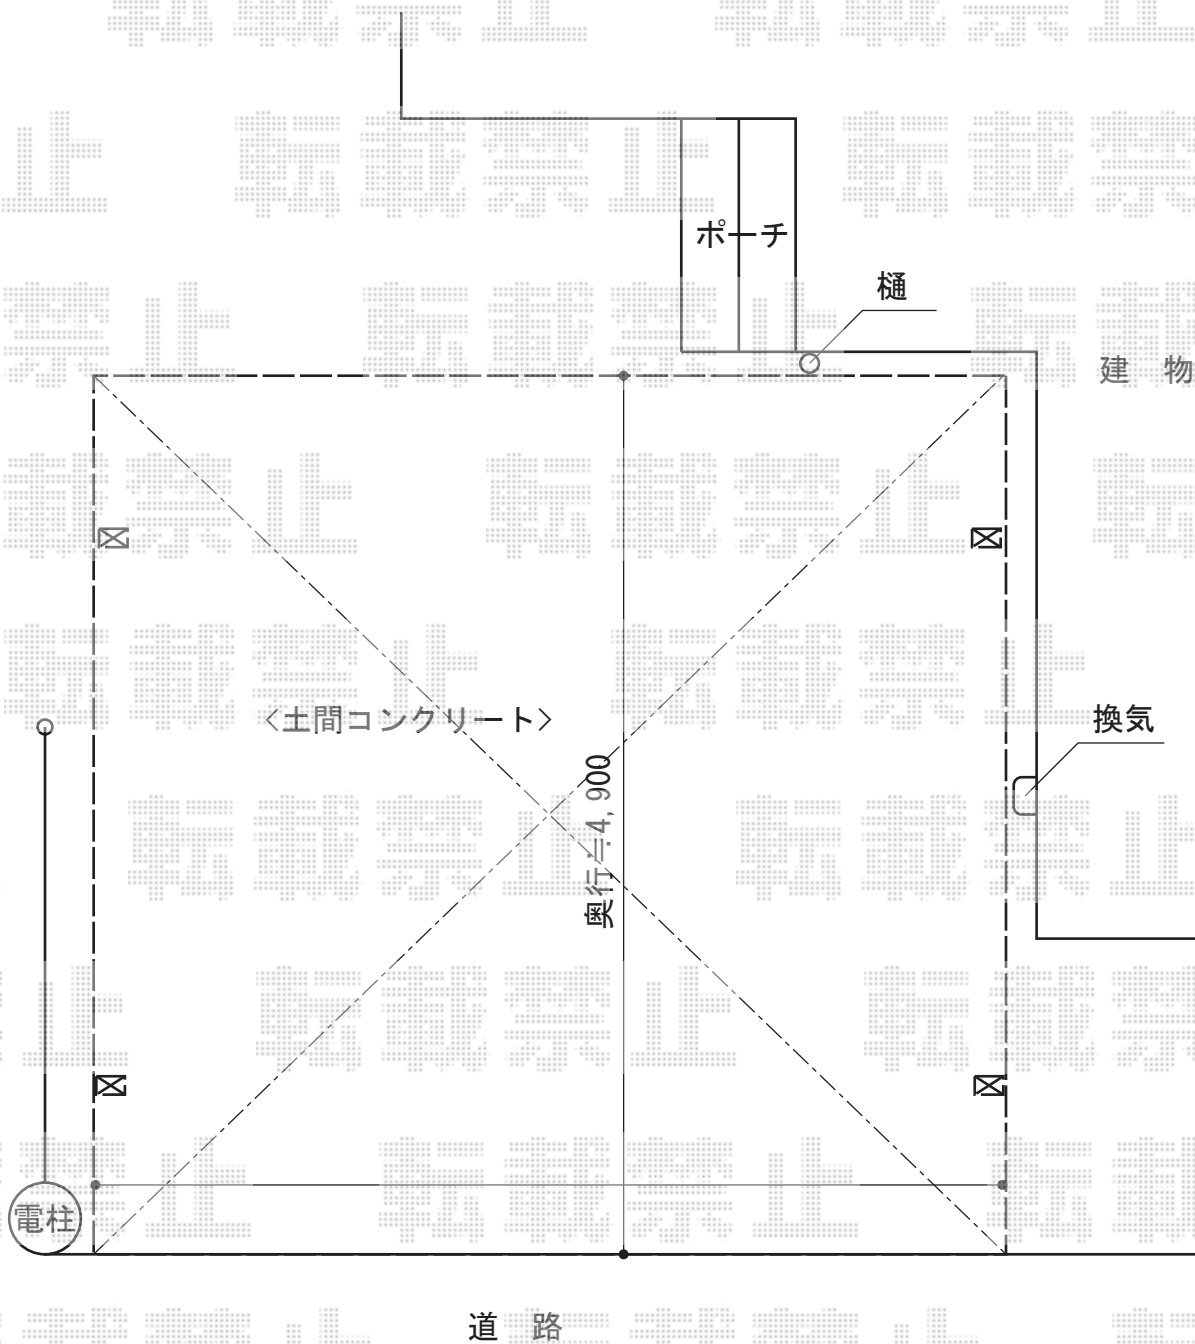

カーポート 施工概略図

トステム カーブポートシグマIII ワイド 積雪~20cm対応
 幅= 5,140mm
 奥行= 4,980mm
 色： シャイングレー
 屋根材： 熱線吸収アクアポリカーボネート（ライトブルー）
 柱仕様： ロング柱23仕様（有効高 約2,300mm）

トステム カーブポートシグマIII ワイド用
 屋根材ホルダー 50タイプ用
 数量： 2セット
 色： シャイングレー

トステム カーブポートシグマIII ワイド用
 収納式物干し 標準タイプ 2本入り
 数量： 1セット
 色： シャイングレー