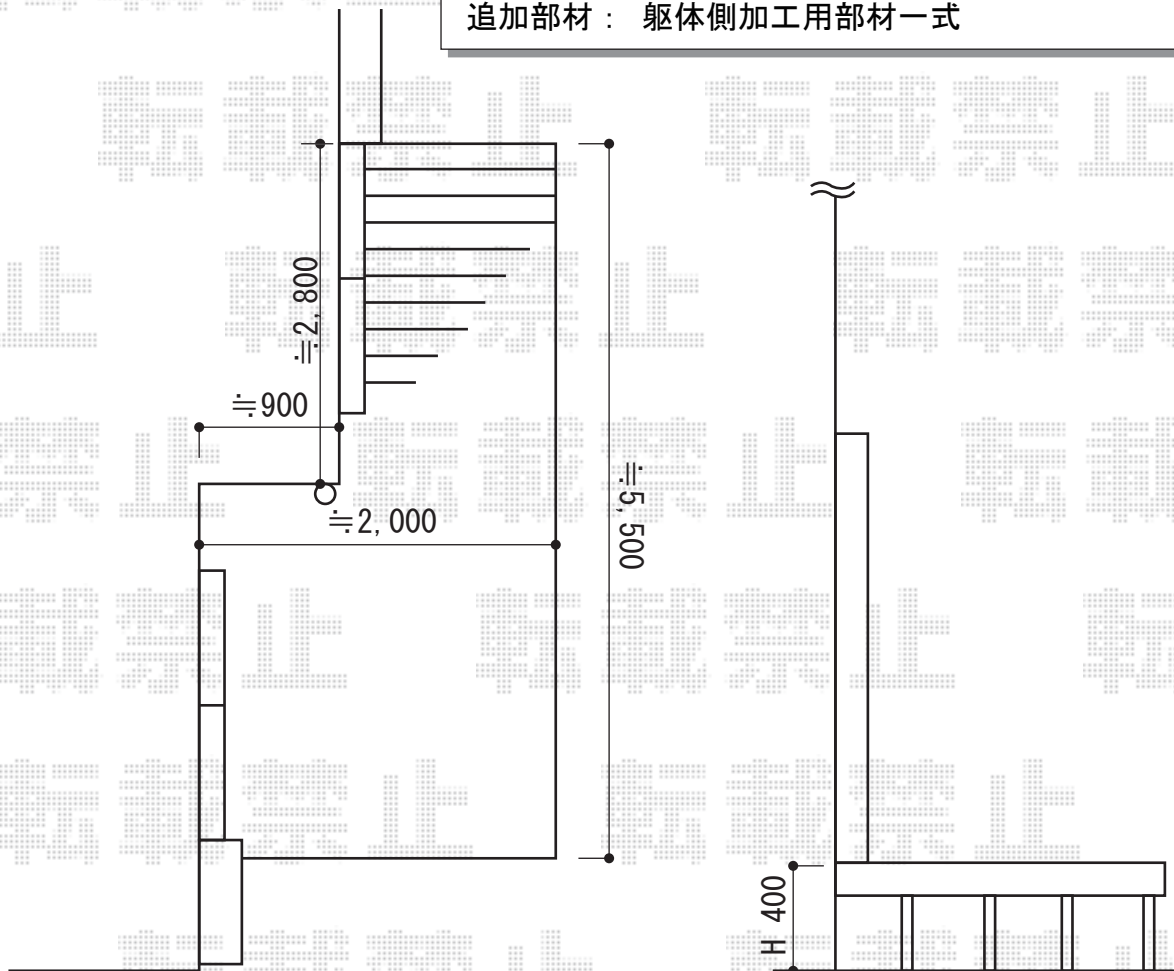

# ウッドデッキ 施工概略図

YKK AP リウッドデッキ 200  
間口= 3.0間 (5,451mm)  
出幅= 6尺 (1,820mm)  
色： ナチュラルブラウン  
床板： 縦貼り  
幕板： 標準幕板  
束柱： Sタイプ (550mm) (色： プラチナステン)  
追加部材： 躯体側加工用部材一式

2015-1-259822

担当者

西村