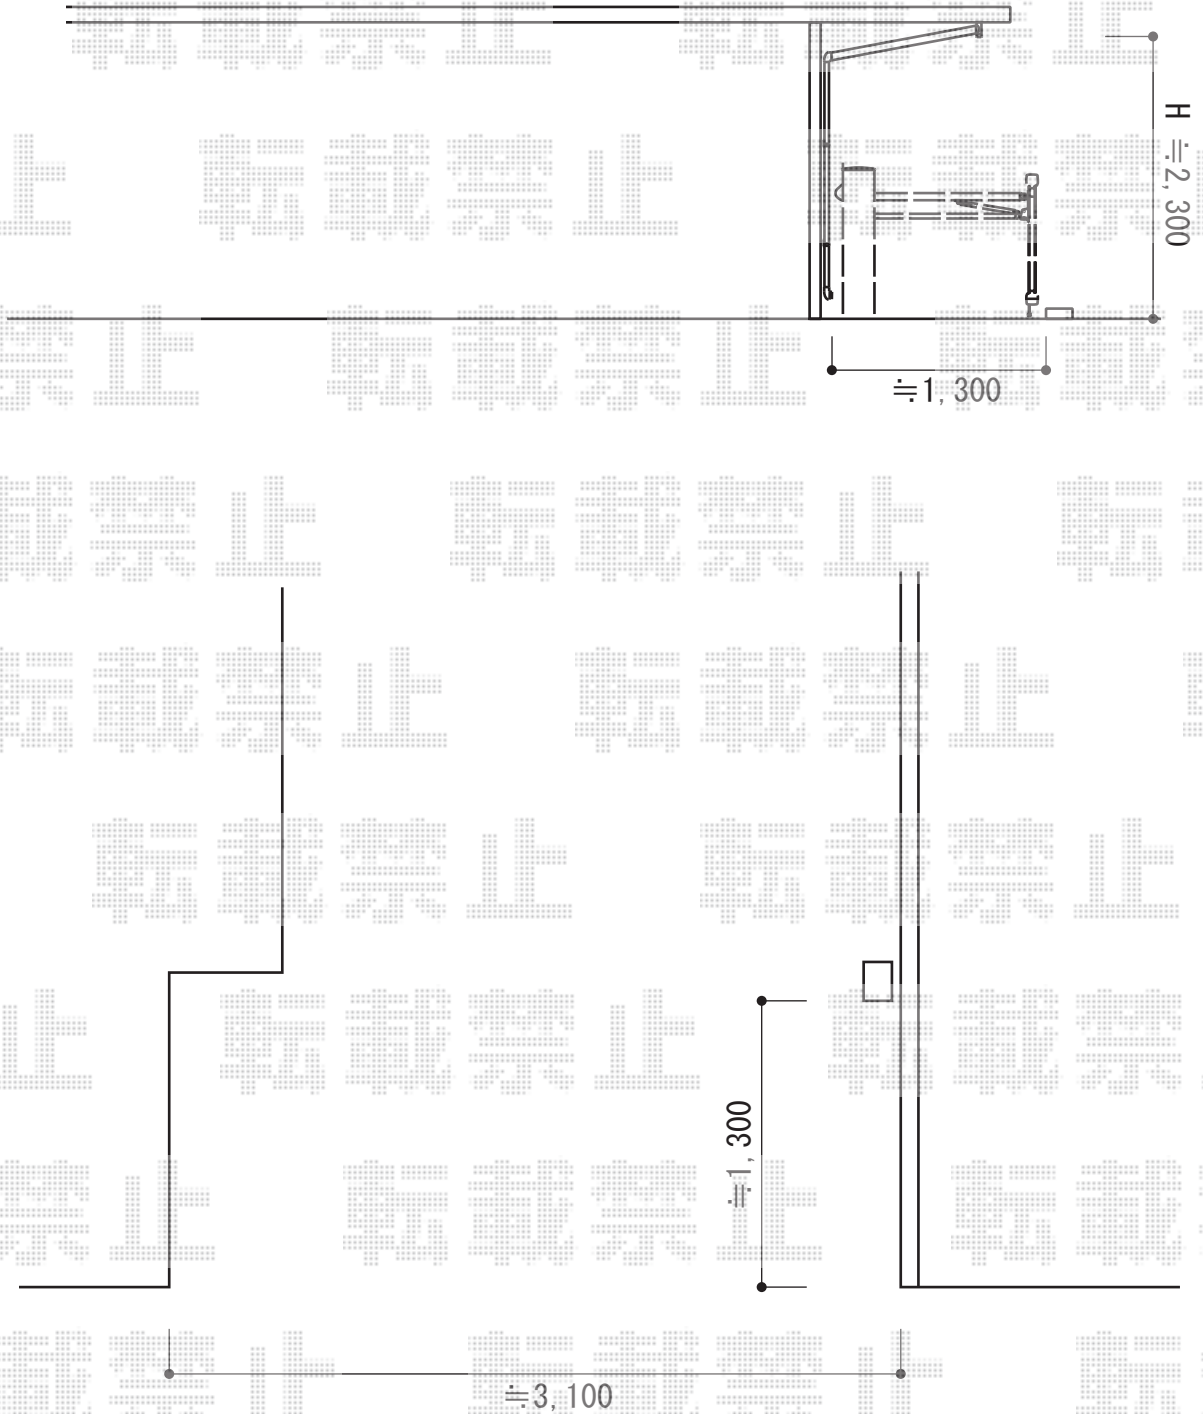

カーゲート 施工概略図

TOEX オーバードアS2型 手動式
本体 (W×H) = (2,950mm × 1,000mm)
色 : ブラック
柱仕様 : ハイルフ柱仕様 (有効通過高2,150mm)
駆動 : 手動式

2015-1-259824

担当者

松本