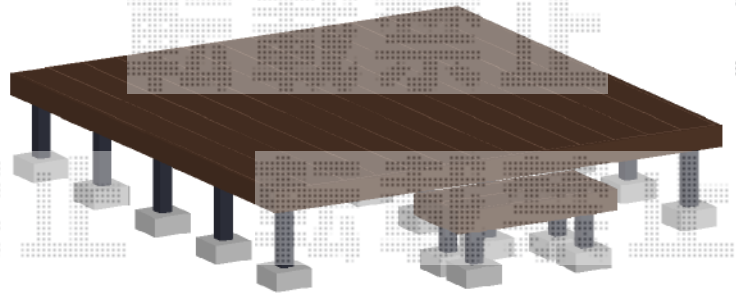

ウッドデッキ 施工概略図

YKK AP リウッドデッキ 200
間口= 1.5間 (2,651mm)
出幅= 9尺 (2,720mm)
色： レッドブラウン
床板： 縦貼り
幕板： 標準幕板
束柱： Tタイプ(400~550mm) (色：【仮】カームブラック)

YKK AP 独立式リウッドステップ2型
色： 本体/レッドブラウン 束柱/【仮】カームブラック
数量： 1セット

※ステップの取付位置は【仮】となります。