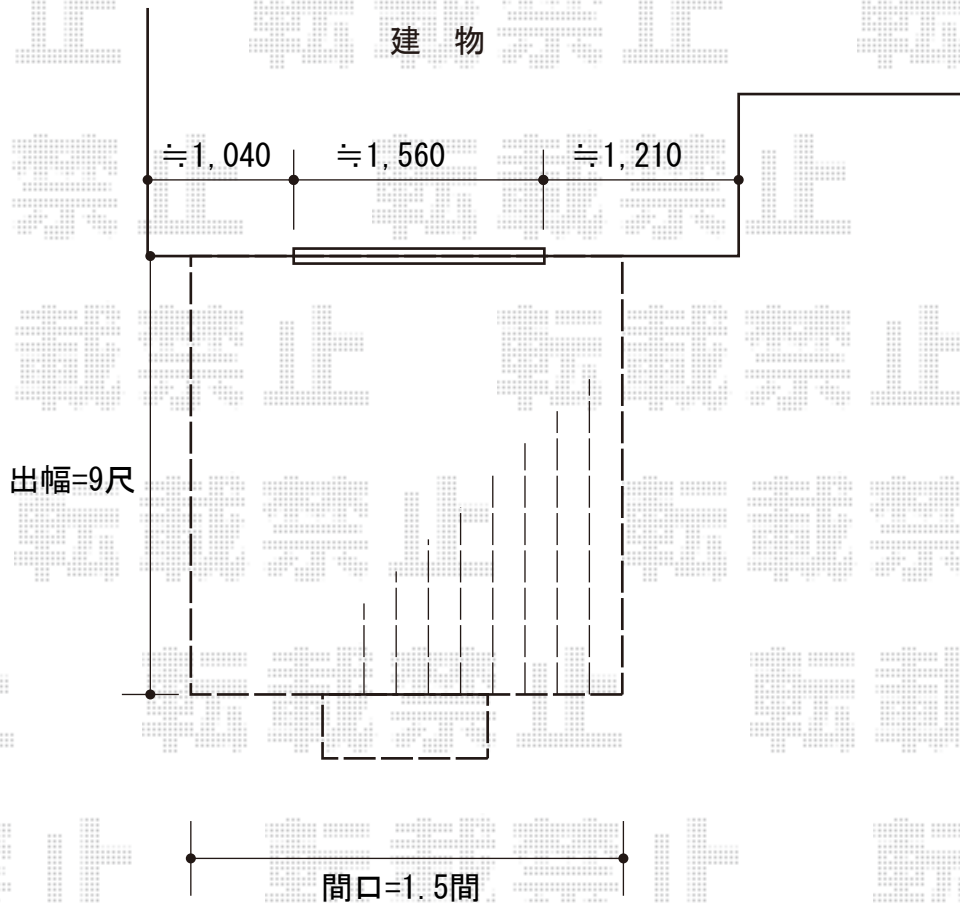

ウッドデッキ 施工概略図

YKK AP リウッドデッキ 200
間口= 1.5間 (2,651mm)
出幅= 9尺 (2,720mm)
色： レッドブラウン
床板： 縦貼り
幕板： 標準幕板
束柱： Tタイプ(400~550mm) (色：【仮】カームブラック)

YKK AP 独立式リウッドステップ2型
色： 本体/レッドブラウン 束柱/【仮】カームブラック
数量： 1セット

※ステップの取付位置は【仮】となります。