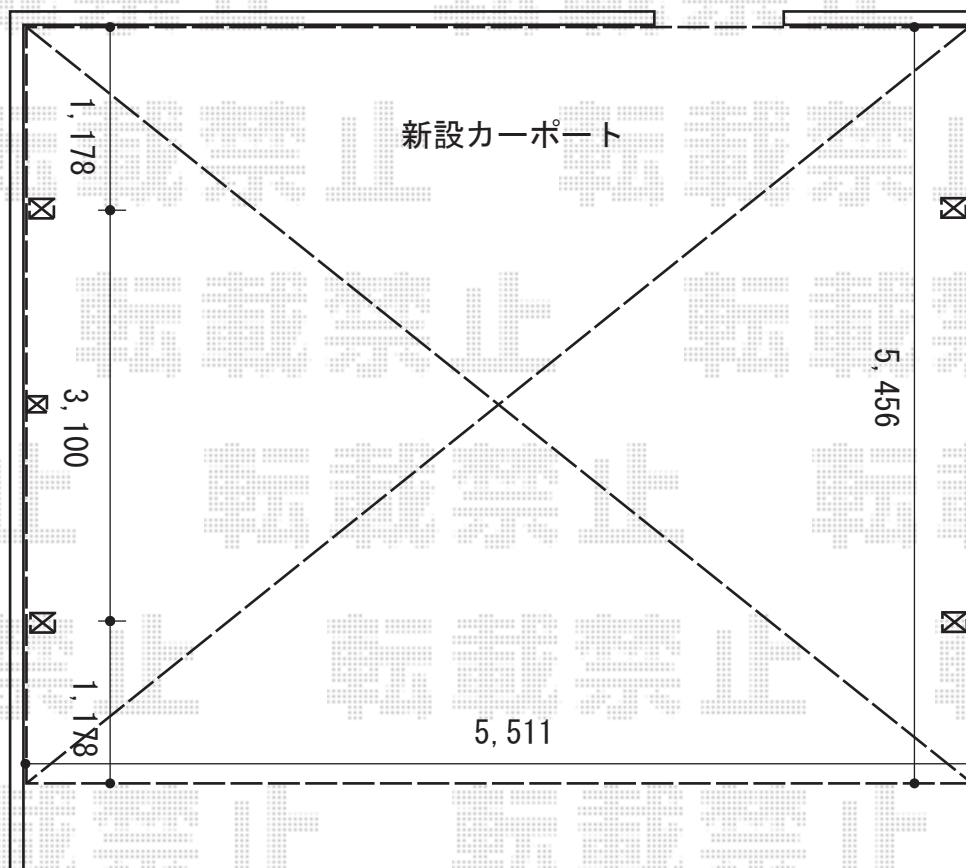

カーポート 施工概略図

YKK AP ジーポートneo Aタイプ 2台用 角柱4本仕様
標準鼻隠し 積雪~100cm対応
幅= 5,511mm 奥行= 5,456mm 色: カームブラック
屋根材: スチール折板 (ブラウン/ペフ無/t=0.8) ※価格別途
柱仕様: 標準柱仕様 (有効高 約2,350mm)
横材: 無し

建物

2015-1-259849

担当者

塚田