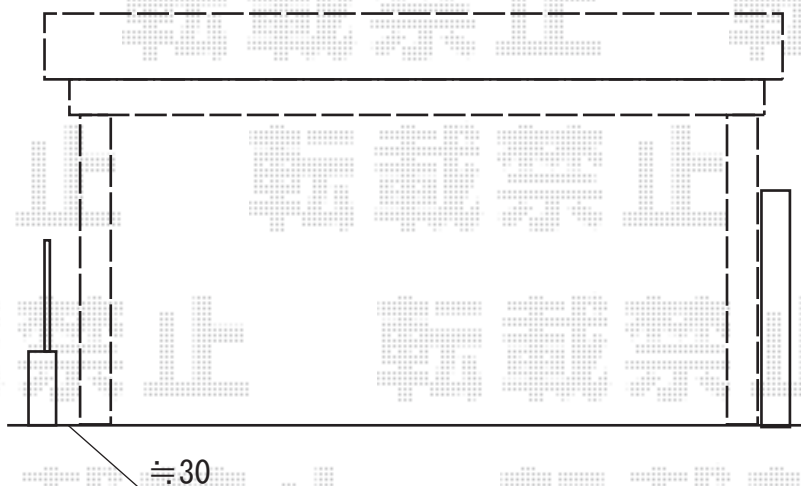

カーポート 施工概略図

YKK AP ジーポートneo Aタイプ 2台用 角柱4本仕様
標準鼻隠し 積雪~100cm対応
幅= 5,511mm 奥行= 5,456mm 色: カームブラック
屋根材: スチール折板 (ブラウン/ペフ無/t=0.8) ※価格別途
柱仕様: 標準柱仕様 (有効高 約2,350mm)
横材: 無し

建物

2015-1-259849

担当者

塚田