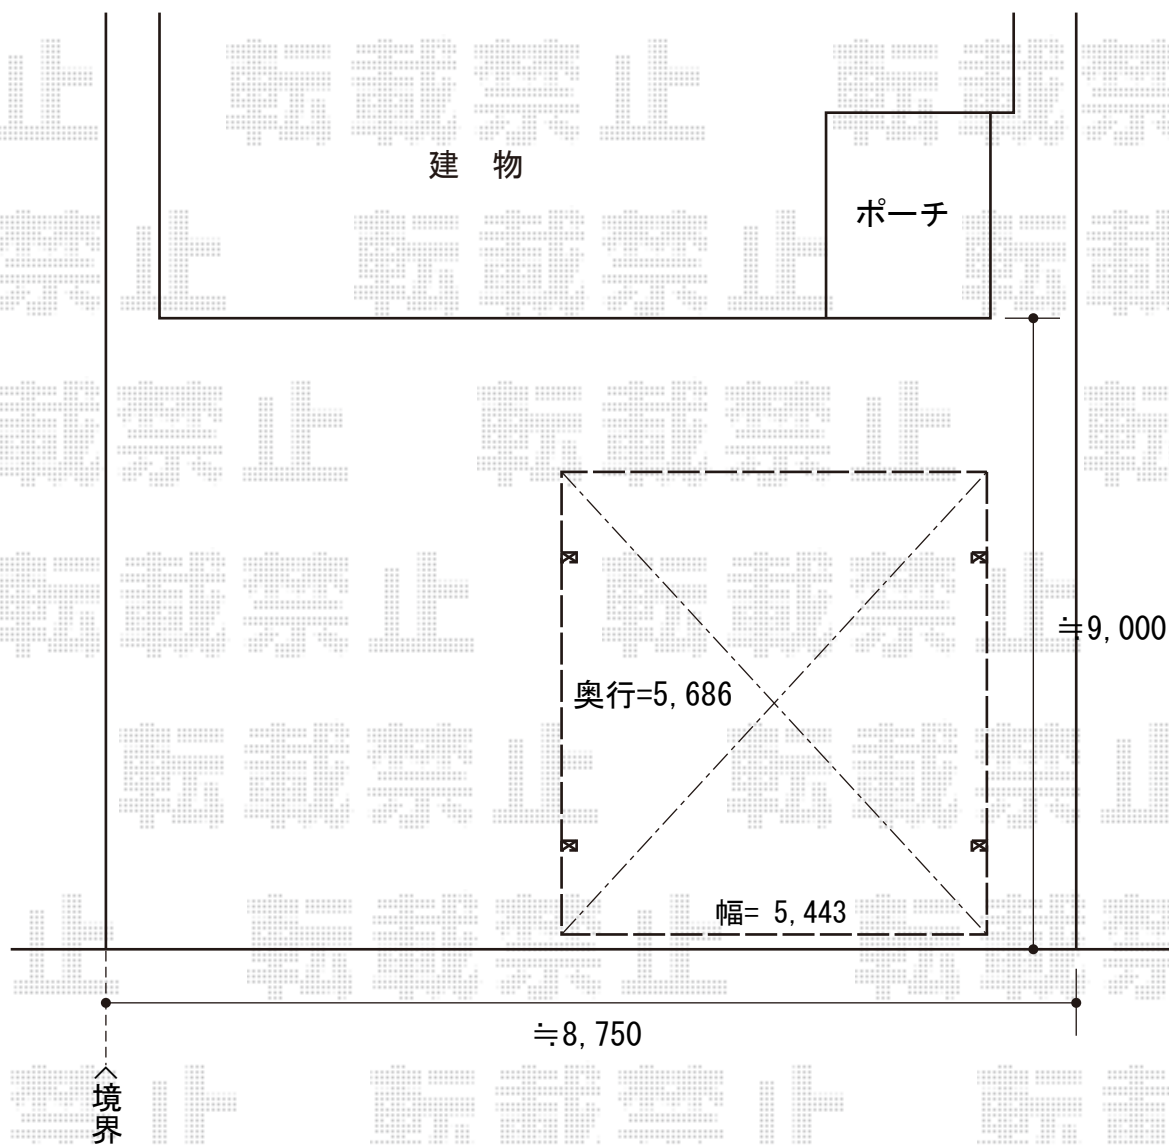

トステム カーポートシグマIII ワイド 積雪~20cm対応
幅= 5,443mm
奥行= 5,686mm
色： シャイングレー
屋根材： ガリレポリカ（クリアマット・すりガラス調）
柱仕様： ロング柱23仕様（有効高 約2,300mm）

2015-1-259971

担当者

酒井