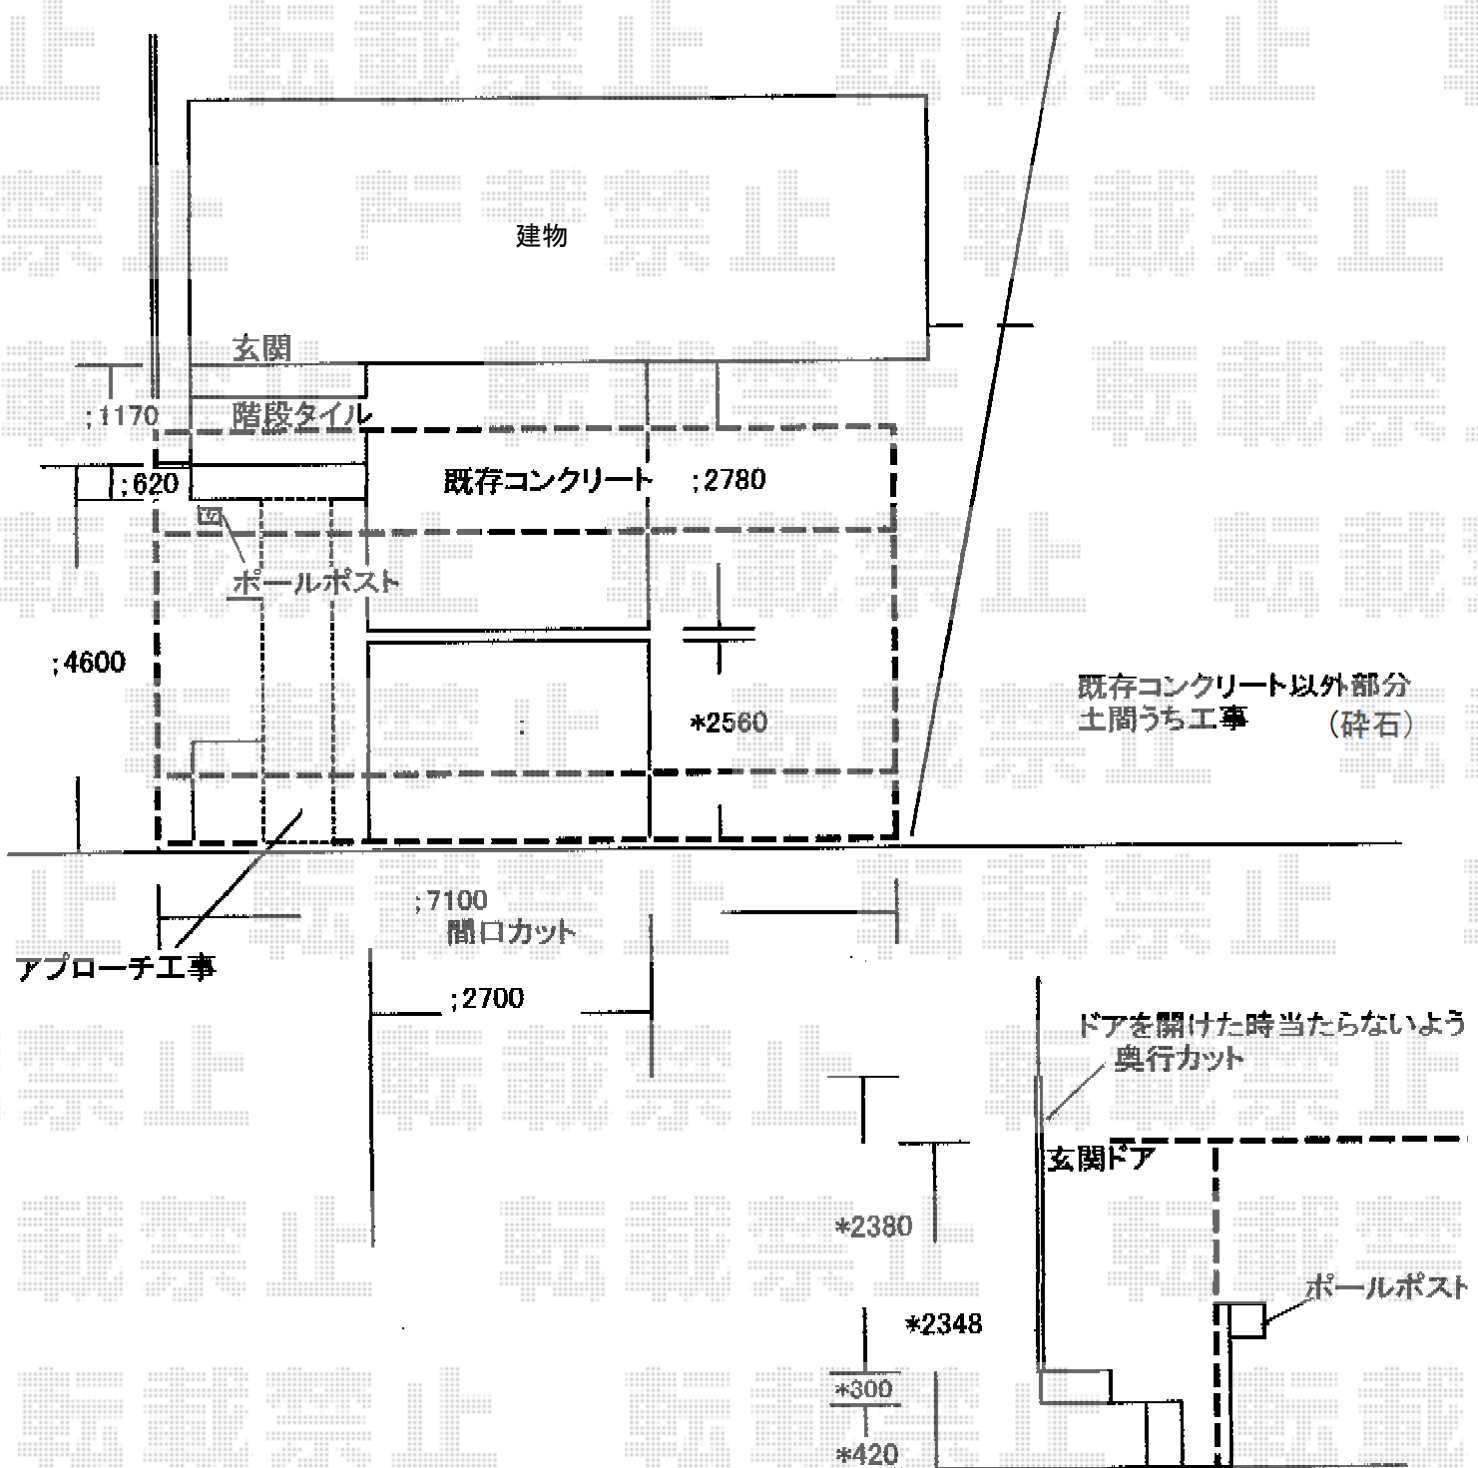

カーポート 施工概略図

YKK AP レイナトリプルポートグラン 積雪~20cm対応  
 幅= 7,200mm  
 奥行= 5,052mm  
 色: プラチナステン  
 屋根材: ポリカーボネート (トーマイマツト)  
 柱仕様: ハイルーフ柱仕様 (有効高 約2,350mm)

2015-1-259989

担当者

邑智