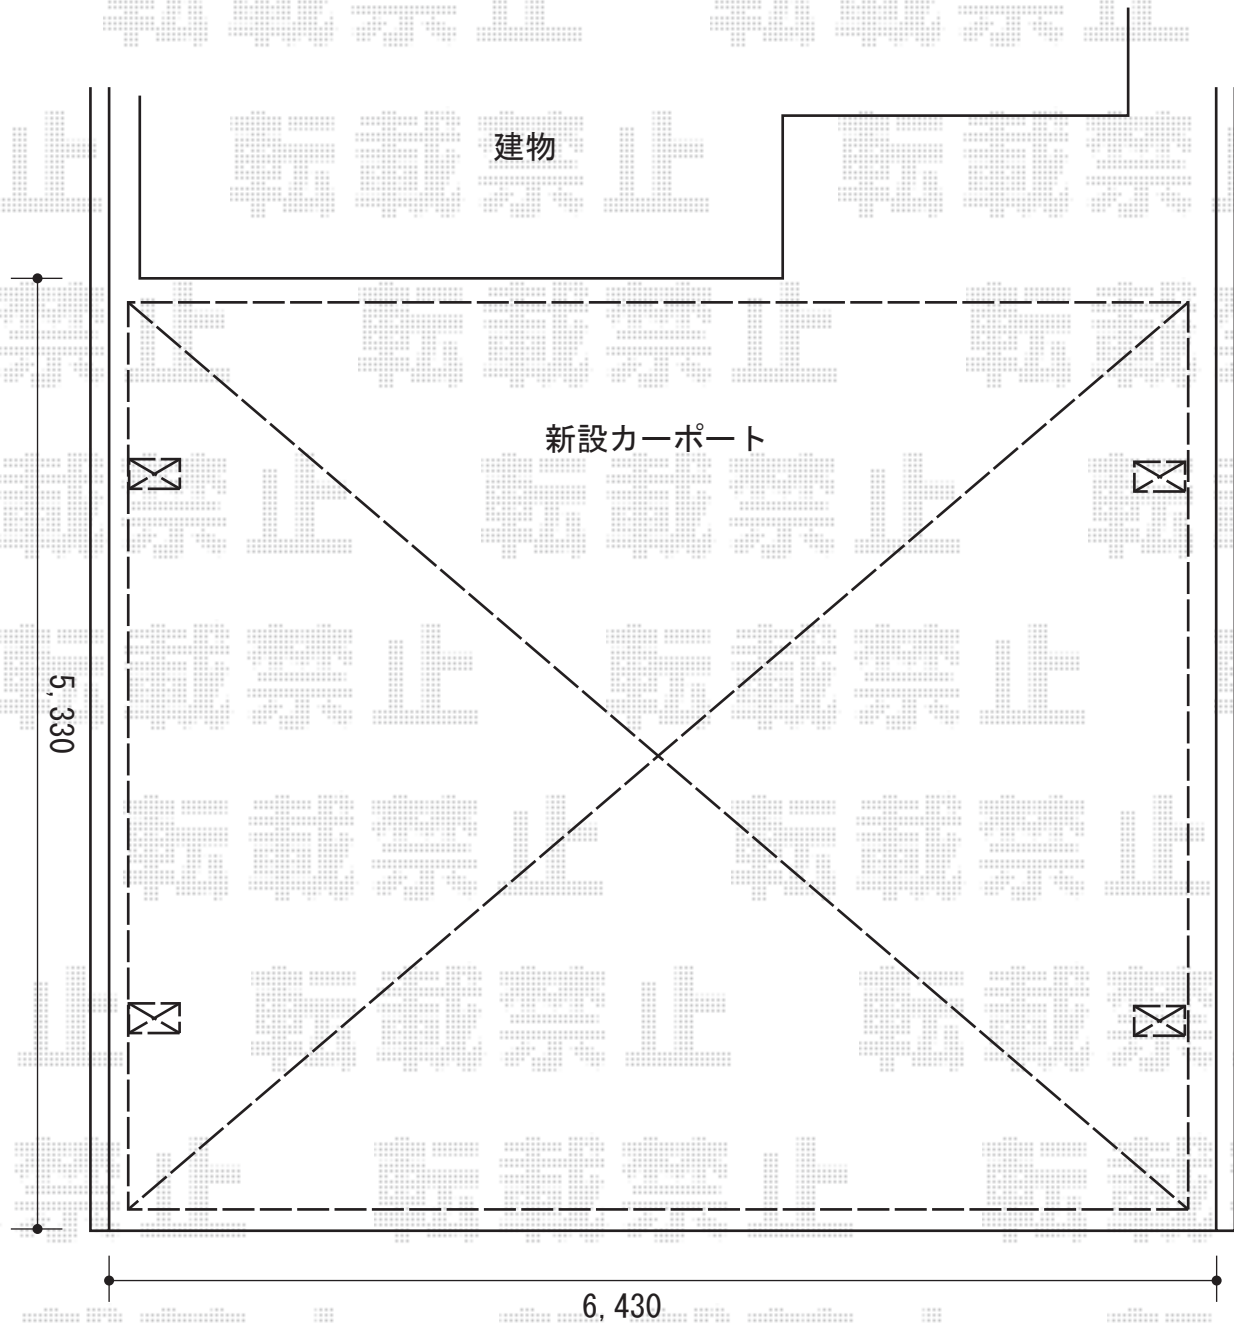

カーポート 施工概略図

YKK AP レイナツインポートグラン 積雪~20cm対応
幅= 5,983mm
奥行= 5,052mm
色： プラチナステン
屋根材： 熱線遮断ポリカーボネート（アースブルーマット調）
柱仕様： ハイルフ柱仕様（有効高 約2,350mm）

2015-1-259999

担当者

伊野