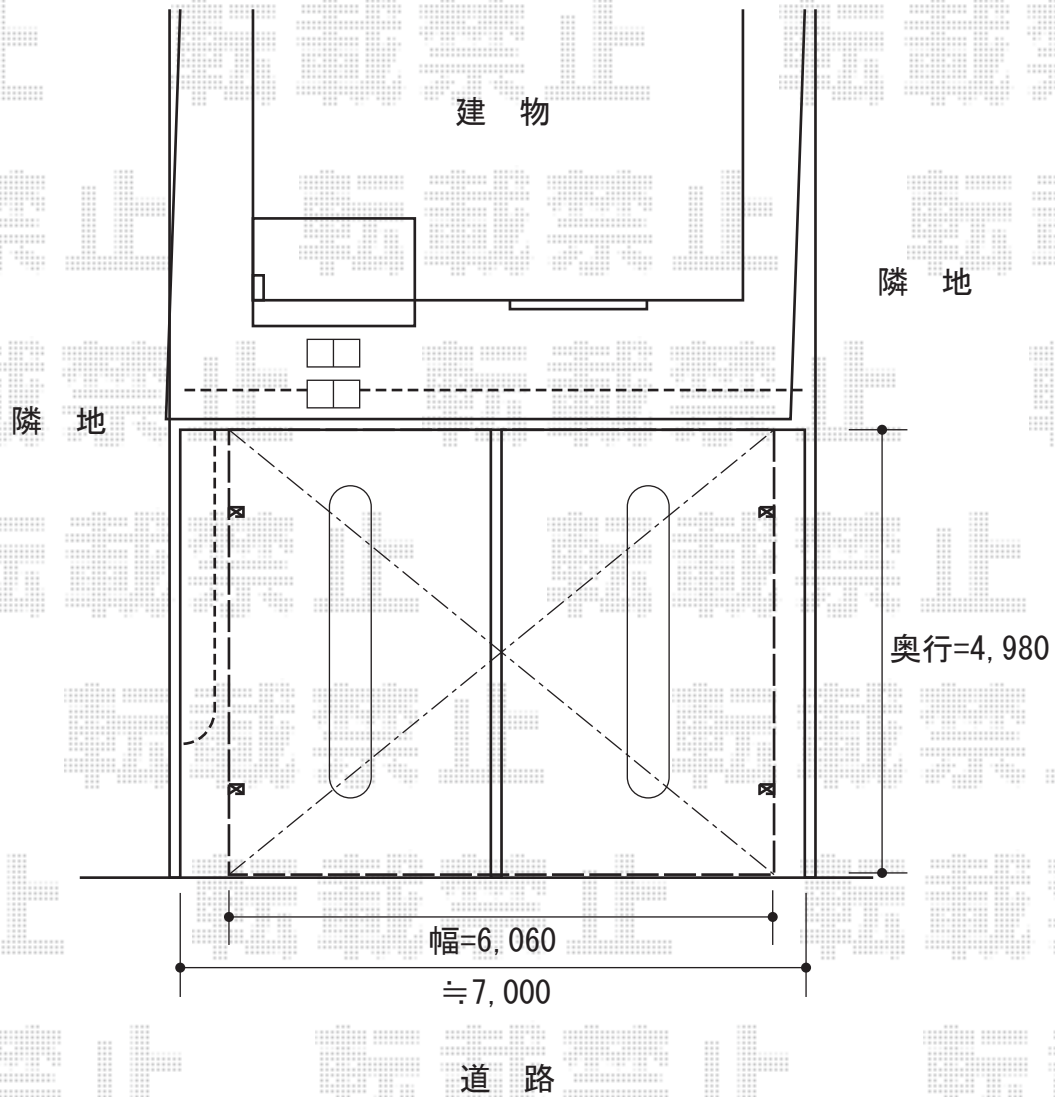

# カーポート 施工概略図

トステム カーポートシグマIII ワイド 積雪~20cm対応  
幅= 6,060mm  
奥行= 4,980mm  
色： シャイングレー  
屋根材： 熱線吸収ポリカーボネート（ライトブルーマット調）  
柱仕様： ロング柱23仕様（有効高 約2,300mm）

2015-1-260007

担当者

邑智