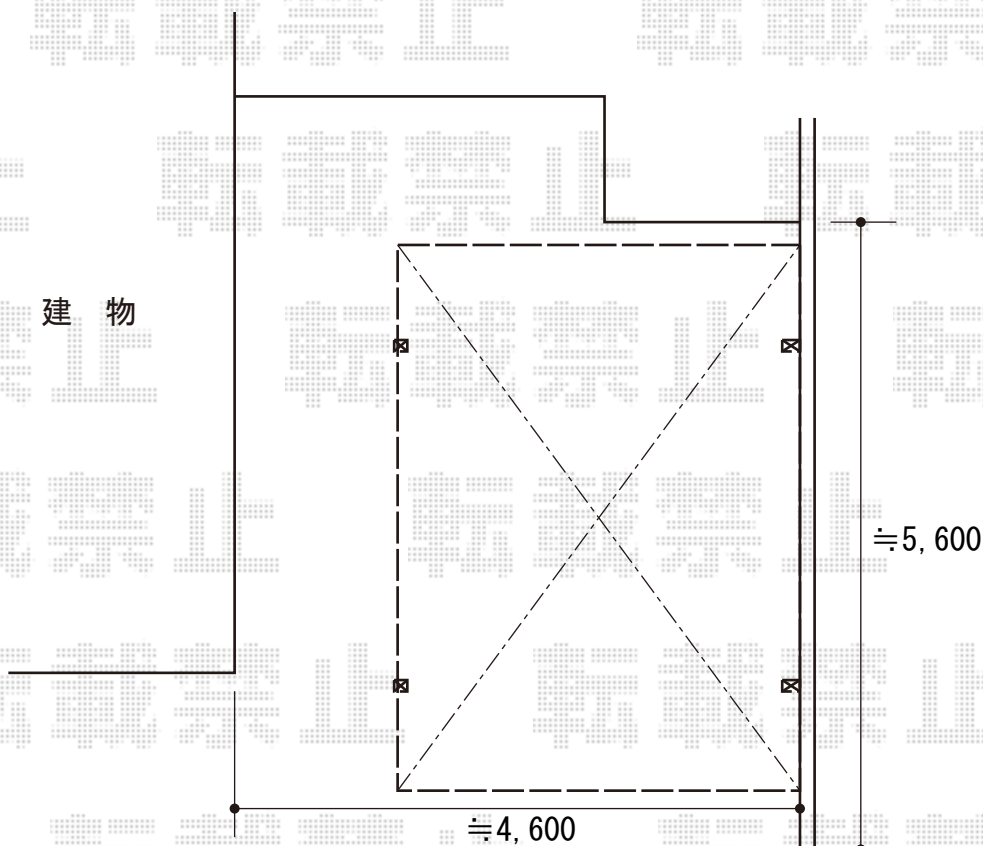

YKK AP レイナポートグラン 積雪~20cm対応  
幅= 3,000mm  
奥行= 5,052mm  
色: ブラウン  
屋根材: ポリカーボネート (アースブルー)  
柱仕様: 標準柱仕様 (有効高 約2,000mm)

YKK AP レイナポートグラン用 着脱式サポート  
標準・ハイルーフ兼用 (2本入り)  
数量: 1セット  
色: ブラウン

2015-1-260018

担当者

酒井