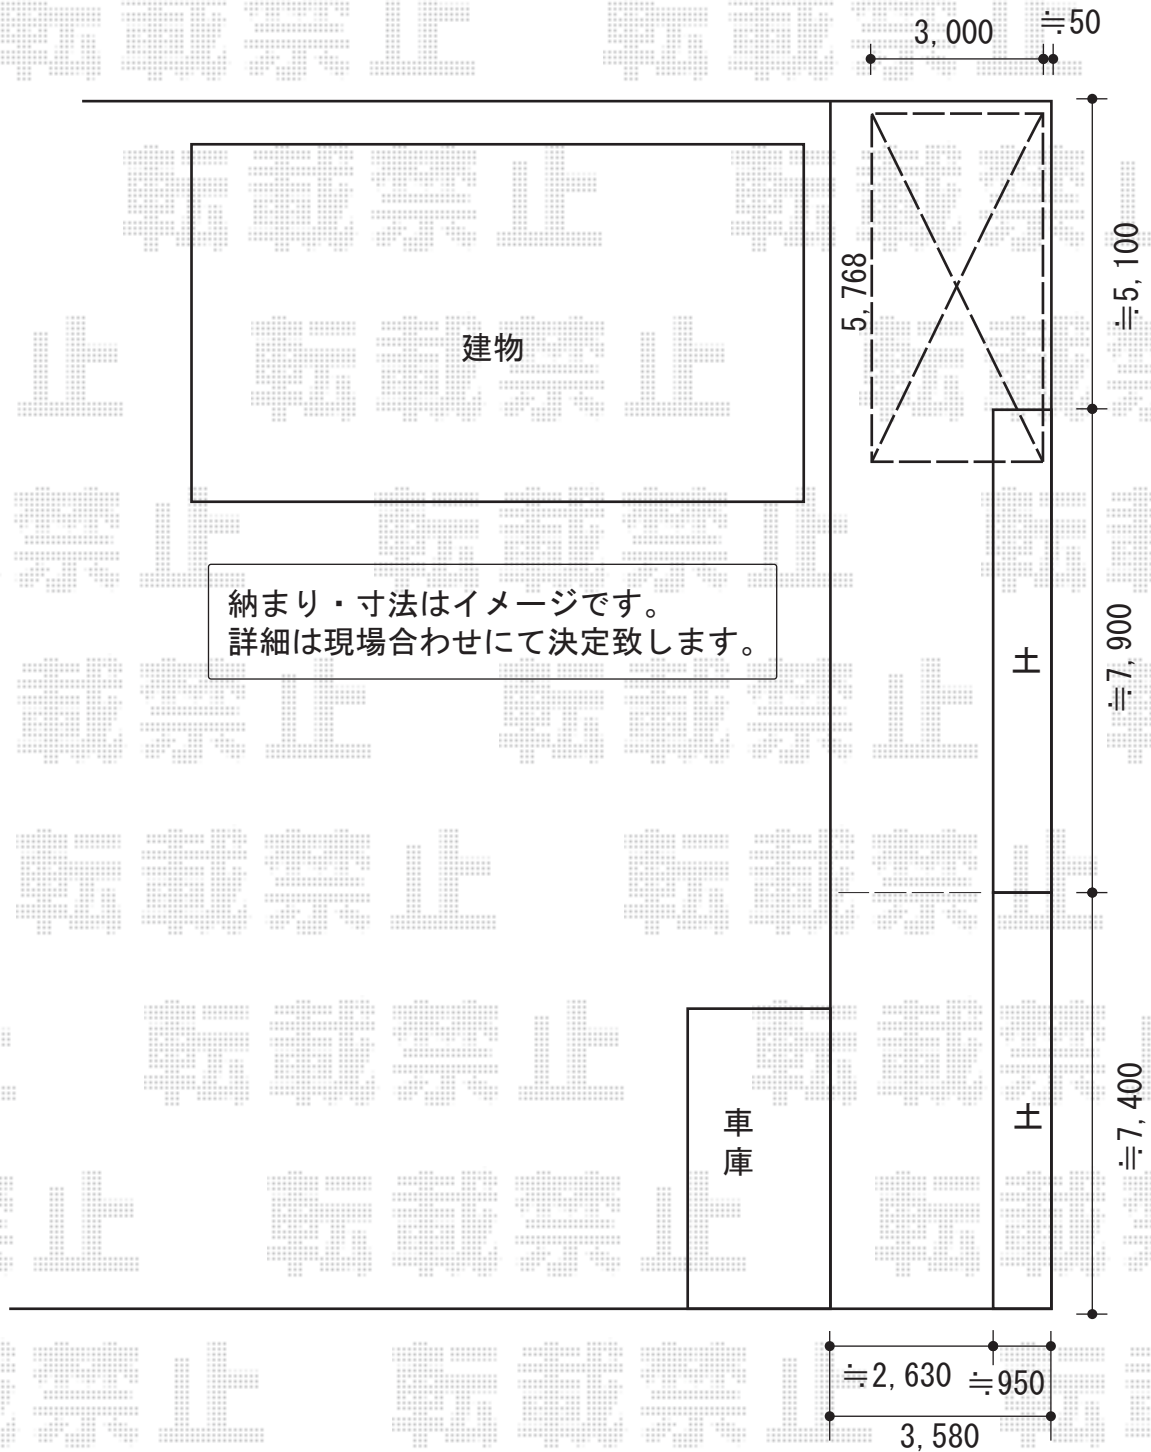

カーポート 施工概略図

YKK AP レイナポートグラン積雪～20cm対応  
幅=3,000mm  
奥行=5,768mm  
色：ホワイト  
屋根材：ポリカーボネート（アースブルー）  
柱仕様：ハイルーフ柱仕様（有効高 約2,350mm）

YKK AP レイナポートグラン 着脱式サポート 標準・ハイルーフ兼用 2本入り×1  
色：ホワイト

2015-1-260036

担当者

邑智