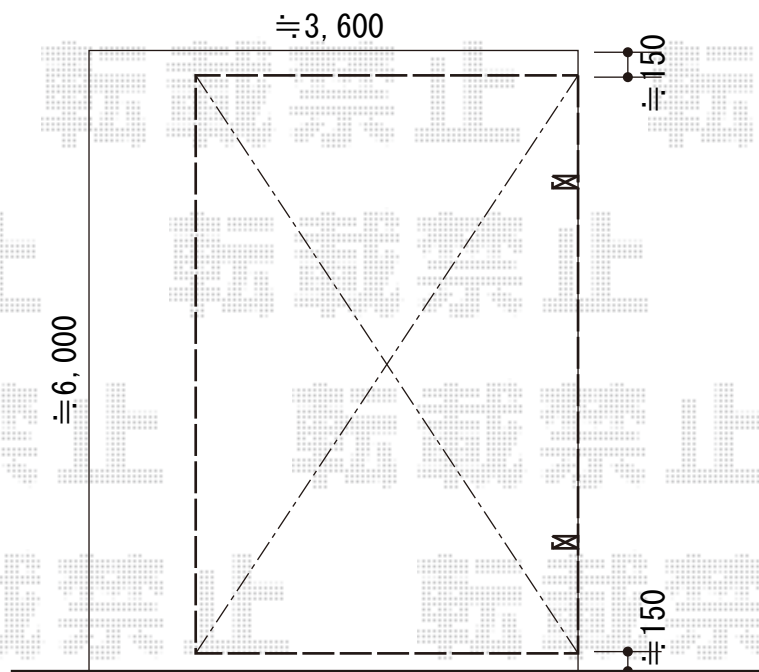

# カーポート 施工概略図

YKK AP レイナポートグラン 積雪~20cm対応  
幅= 3,000mm  
奥行= 5,768mm  
色: プラチナステン  
屋根材: 熱線遮断ポリカーボネート (アースブルーマット調)  
柱仕様: 標準柱仕様 (有効高 約2,000mm)

YKK AP レイナポートグラン用 着脱式サポート  
標準・ハイルーフ兼用 (2本入り)  
数量: 1セット  
色: プラチナステン