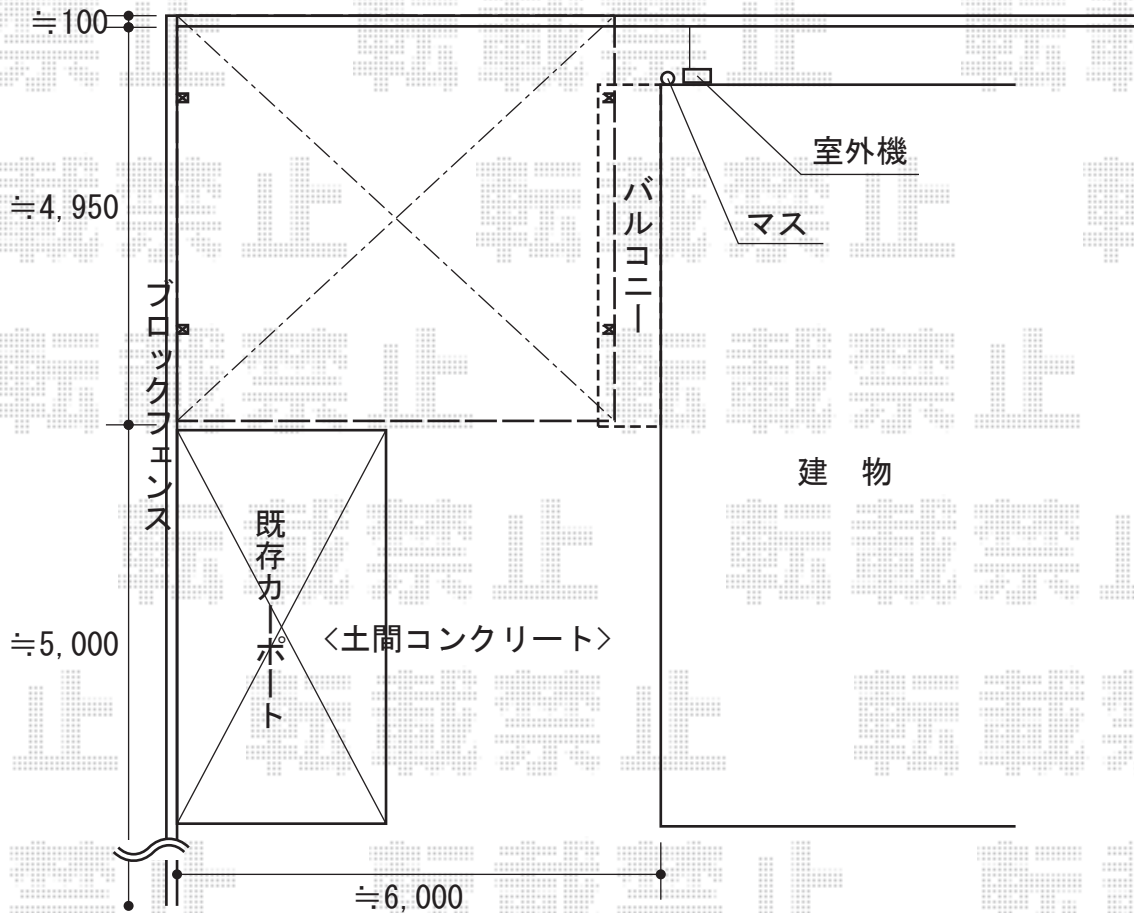

カーポート 施工概略図

Value Select プレシオスポート ワイド 積雪~20cm対応  
幅= 5,392mm  
奥行= 5,052mm  
色： チャコールブラック  
屋根材： ポリカーボネート（スカイブルー）  
柱仕様： ハイルフ柱仕様（有効高 約2,250mm）

2015-1-260099

担当者

酒井