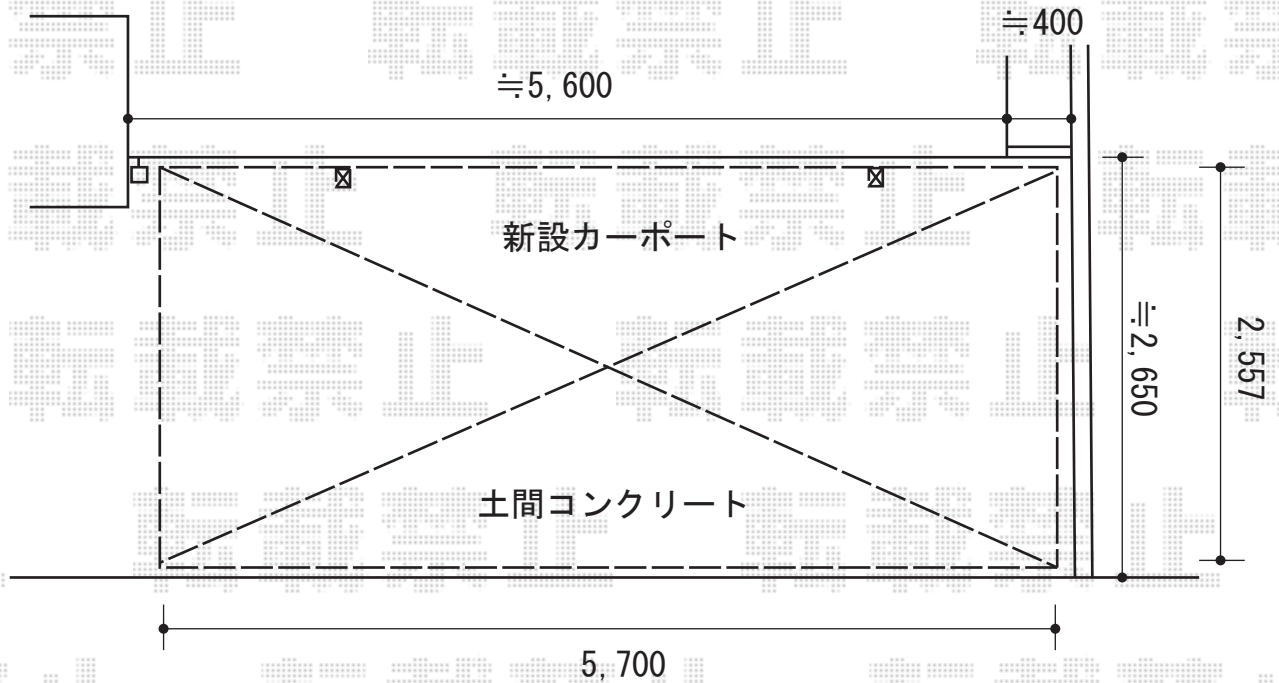

カーポート 施工概略図

TOEX キューブポート 積雪~20cm対応
幅= 2,557mm
奥行= 5,700mm
色 : シヤイングレー
屋根材 : ポリカーボネート (クリアマット・すりガラス調)
柱仕様 : ロング柱25仕様 (有効高 約2,500mm)

2015-1-260129

担当者

塚田