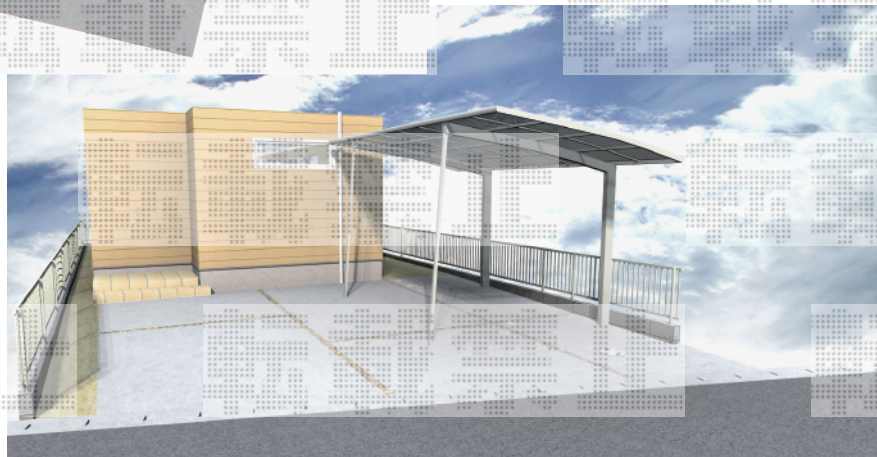

エクステリア商品 施工概略図

YKK AP レイナポートグラン 積雪~20cm対応
幅= 3,000mm
奥行= 5,768mm
色: プラチナステン
屋根材: 熱線遮断ポリカーボネート (アースブルーマット調)
柱仕様: ハイルフ柱仕様 (有効高 約2,350mm)

YKK AP レイナポートグラン 着脱式サポート 標準・ハイルフ兼用 2本入り×1
色: プラチナステン

TOEX ハイサモア フリーポールタイプ
本体1枚 (W×H) = (1,972×800mm) × 2枚
柱仕様: T-8×3本
エンドキャップ×1セット
色: シャイングレー