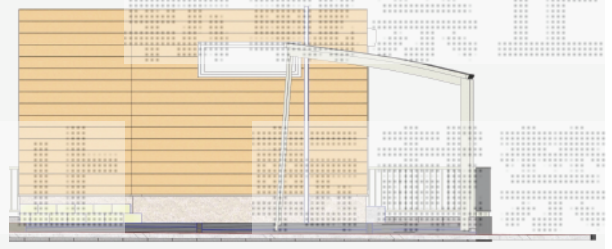

エクステリア商品 施工概略図

YKK AP レイナポートグラン 積雪~20cm対応
幅= 3,000mm
奥行= 5,768mm
色: プラチナステン
屋根材: 熱線遮断ポリカーボネート (アースブルーマット調)
柱仕様: ハイルフ柱仕様 (有効高 約2,350mm)

YKK AP レイナポートグラン 着脱式サポート 標準・ハイルフ兼用 2本入り×1
色: プラチナステン

TOEX ハイサモア フリーポールタイプ
本体1枚 (W×H) = (1,972×800mm) × 2枚
柱仕様: T-8×3本
エンドキャップ×1セット
色: シャイングレー