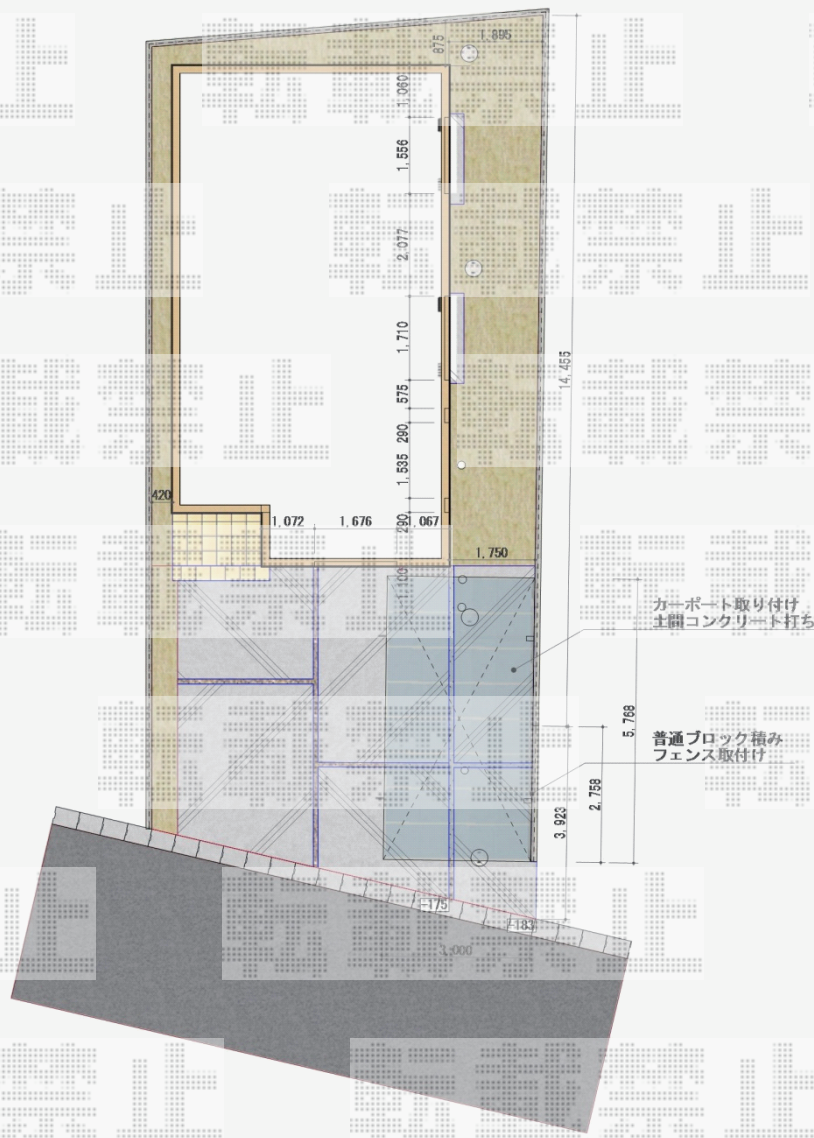

エクステリア商品 施工概略図

YKK AP レイナポートグラン 積雪~20cm対応
幅= 3,000mm
奥行= 5,768mm
色: プラチナステン
屋根材: 熱線遮断ポリカーボネート (アースブルーマット調)
柱仕様: ハイルフ柱仕様 (有効高 約2,350mm)

YKK AP レイナポートグラン 着脱式サポート 標準・ハイルフ兼用 2本入り×1
色: プラチナステン

TOEX ハイサモア フリーポールタイプ
本体1枚 (W×H) = (1,972×800mm) × 2枚
柱仕様: T-8×3本
エンドキャップ×1セット
色: シャイングレー