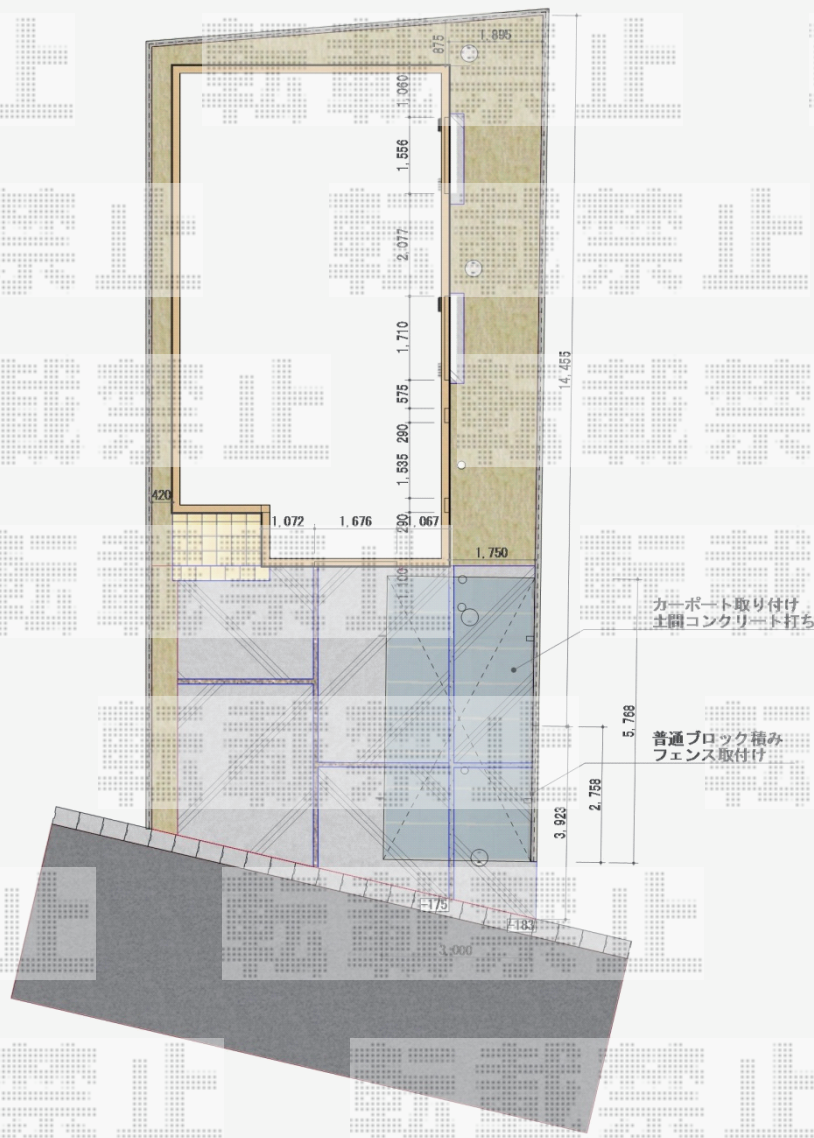

エクステリア商品 施工概略図

YKK AP レイナポートグラン 積雪~20cm対応  
幅= 3,000mm  
奥行= 5,768mm  
色: プラチナステン  
屋根材: 熱線遮断ポリカーボネート (アースブルーマット調)  
柱仕様: ハイルフ柱仕様 (有効高 約2,350mm)

YKK AP レイナポートグラン 着脱式サポート 標準・ハイルフ兼用 2本入り×1  
色: プラチナステン

TOEX ハイサモア フリーポールタイプ  
本体1枚 (W×H) = (1,972×800mm) × 2枚  
柱仕様: T-8×3本  
エンドキャップ×1セット  
色: シャイングレー