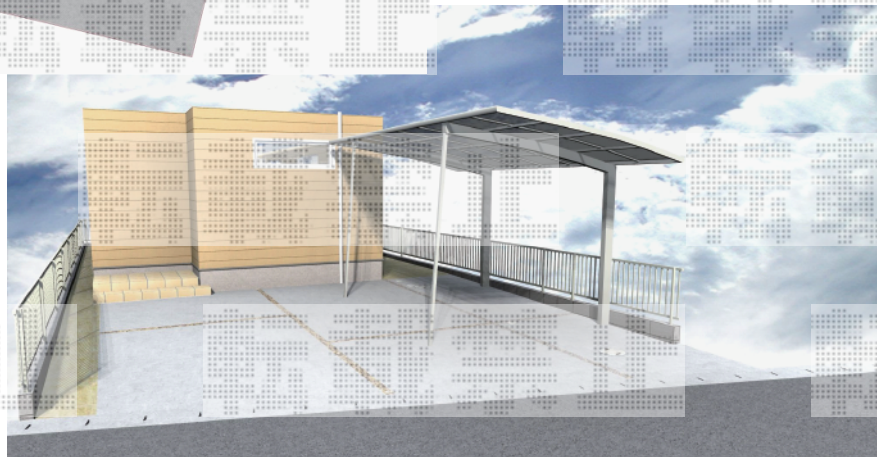

エクステリア商品 施工概略図

YKK AP レイナポートグラン 積雪~20cm対応  
幅= 3,000mm  
奥行= 5,768mm  
色: プラチナステン  
屋根材: 熱線遮断ポリカーボネート (アースブルーマット調)  
柱仕様: ハイルフ柱仕様 (有効高 約2,350mm)

YKK AP レイナポートグラン 着脱式サポート 標準・ハイルフ兼用 2本入り×1  
色: プラチナステン

TOEX ハイサモア フリーポールタイプ  
本体1枚 (W×H) = (1,972×800mm) × 2枚  
柱仕様: T-8×3本  
エンドキャップ×1セット  
色: シャイングレー