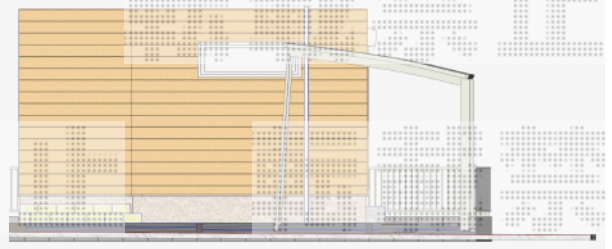

エクステリア商品 施工概略図

YKK AP レイナポートグラン 積雪~20cm対応  
幅= 3,000mm  
奥行= 5,768mm  
色: プラチナステン  
屋根材: 熱線遮断ポリカーボネート (アースブルーマット調)  
柱仕様: ハイルフ柱仕様 (有効高 約2,350mm)

YKK AP レイナポートグラン 着脱式サポート 標準・ハイルフ兼用 2本入り×1  
色: プラチナステン

TOEX ハイサモア フリーポールタイプ  
本体1枚 (W×H) = (1,972×800mm) × 2枚  
柱仕様: T-8×3本  
エンドキャップ×1セット  
色: シャイングレー