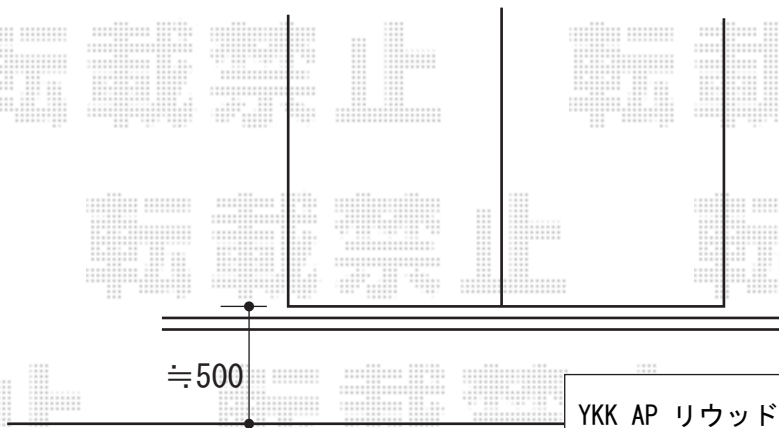

ウッドデッキ 施工概略図

※クーラー配管をかわしてから設置開始致します

★デッキ イメージ図

YKK AP リウッドデッキ 200
 間口= 2.0間 (3,651mm)
 出幅= 6尺 (1,820mm)
 色 : レッドブラウン
 床板 : 縦貼り
 幕板 : 標準幕板
 束柱 : Tタイプ(400~550mm) (色 : カームブラック)

2015-1-260221

担当者

柘田