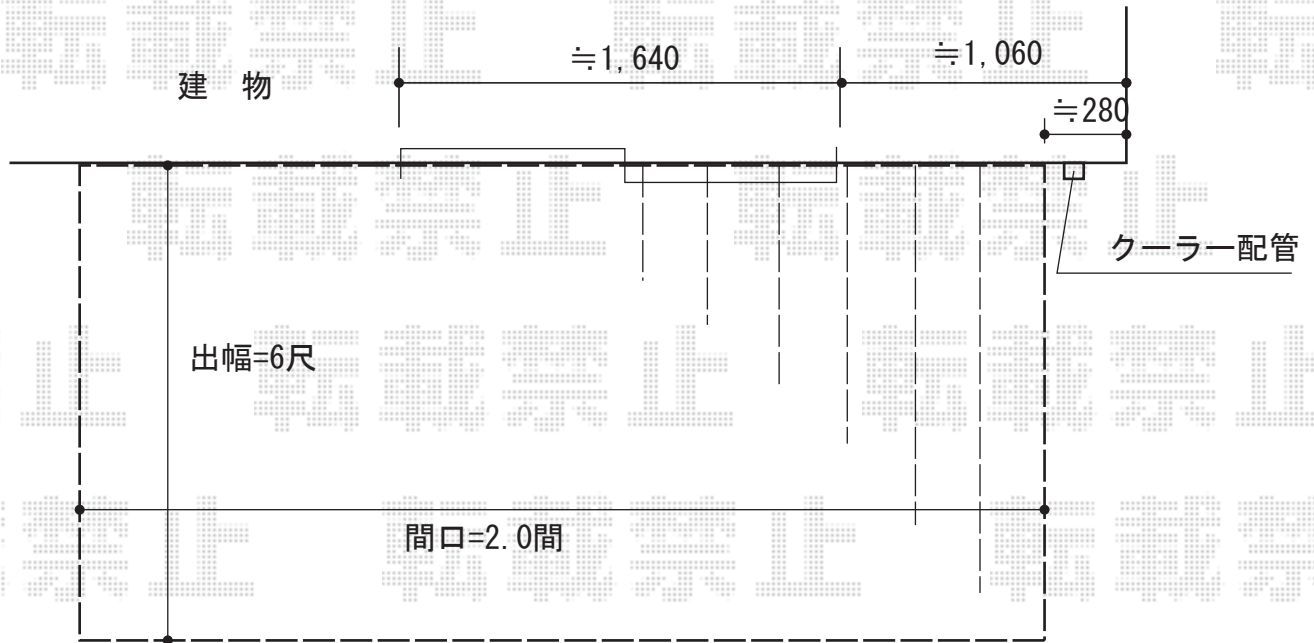

ウッドデッキ 施工概略図

※クーラー配管をかわしてから設置開始致します

★デッキ イメージ図

YKK AP リウッドデッキ 200
 間口= 2.0間 (3,651mm)
 出幅= 6尺 (1,820mm)
 色 : レッドブラウン
 床板 : 縦貼り
 幕板 : 標準幕板
 束柱 : Tタイプ(400~550mm) (色 : カームブラック)

2015-1-260221

担当者

柘田