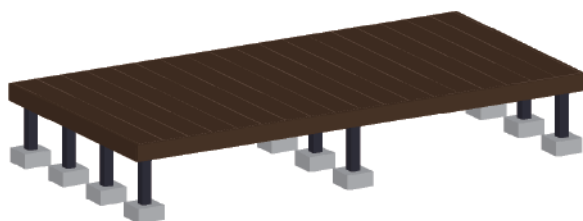

ウッドデッキ 施工概略図

※クーラー配管をかわしてから設置開始致します

★デッキ イメージ図

YKK AP リウッドデッキ 200
 間口= 2.0間 (3,651mm)
 出幅= 6尺 (1,820mm)
 色 : レッドブラウン
 床板 : 縦貼り
 幕板 : 標準幕板
 束柱 : Tタイプ(400~550mm) (色 : カームブラック)

2015-1-260221

担当者

柘田